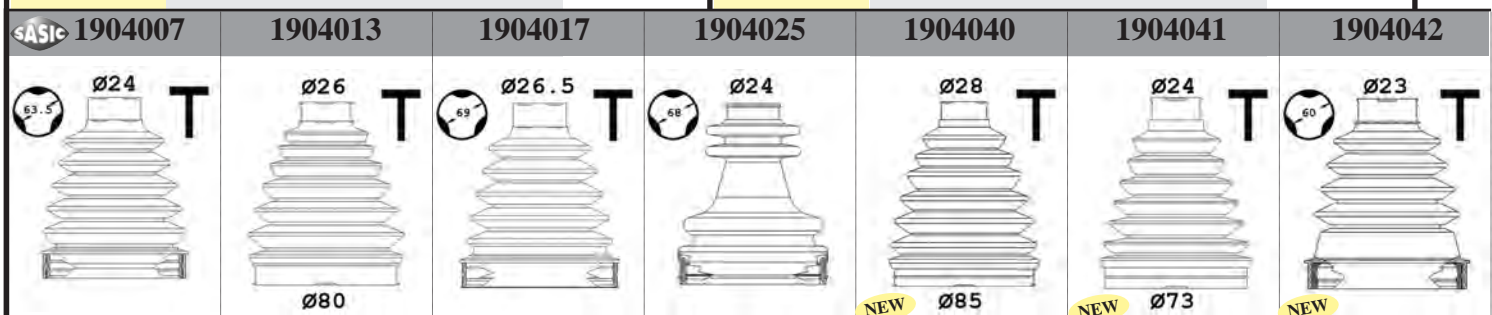

Côté boîte Gearbox side				Côté roue Wheel side					
...Clio III 09/05-									
2.0i 16v. /Turbo /RS									
1904007	BVM6	F4R830/32	▲ →						
2.0i 16v. RS									
1904017	BVM6	F4R830/32	▲ ←	1904013	BVM6	F4R830/32	▲		
1904025	03/06-03/09	BVM	F4R830	▲ ←					
Clio IV 09/12-									
0.9i Turbo									
1904007	BVM	BH/KHMA BHMH H4B400	▲	1904041	BVM	BH/KHMA BHMH H4B400	▲		
				1904041	BVM	H4B408/10	▲		
1.2i									
1904042	BVM	BHMG/MK KHMG D4F740/44	▲	1904041	BVM	BHMG/MK KHMG D4F740/44	▲		
1.2i Turbo									
1904017		H5F	▲	1904013	BV Rob.6	H5F403/12	▲		
1.5 DCi									
1904007	BVM	BHAL/M4/M6/MW KHAL/M4	▲	1904041	BVM	BHAL/M4/M6/MW KHAL/M4	▲		
		K9K608/09/12 830	▲			K9K608/09/12 830	▲		
1904017	BVA	BV Rob.6 BH/KHAL K9K608/09/12	▲	1904013	BV Rob.6	K9K609/29	▲		
1904007	BVM	BKM6 K9K838	▲ →						
1.6i Turbo RS									
1904017	BV Rob.	BHMM	▲ ←	1904040	BV Rob.	BHMM	▲		
	Ch- K000016	Ch-R005327 M5M400			Ch- K000016	Ch-R005327 M5M400/01			
Espace J11/S11									
2.0									
4003416	05/84-12/91	J6R/J7R	▲	4003448	05/84-12/91	J6R J7R	▲		
				4003426	05/84-12/91	J6R/J7R	▲		
				4003437	05/84-12/91	J6R/J7R	▲		
2.0 4WD									
4003454	05/84-12/91	J6R/J7R	▼	4003454	05/84-12/91	J6R/J7R	▼		
2.1 TD									
4003416	07/84-12/91	J8S	▲	4003448	07/84-12/91	J8S	▲		
				4003426	07/84-12/91	J8S	▲		
				4003437	07/84-12/91	J8S	▲		
2.2									
4003416	05/84-12/91	J7T	▲	4003448	05/84-12/91	J7T	▲		
				4003426	05/84-12/91	J7T	▲		
				4003437	05/84-12/91	J7T	▲		
2.2 4WD									
4003454	05/84-12/91	J7T	▼	4003454	05/84-12/91	J7T	▼		
Espace J63/S63...									
2.0i									
4003416	01/91-	BVM	J7R	▲	4003441	01/91-	BVM	J7R	▲
4003425	01/91-	BVM	J7R	▲	4003437	01/91-	BVM	J7R	▲