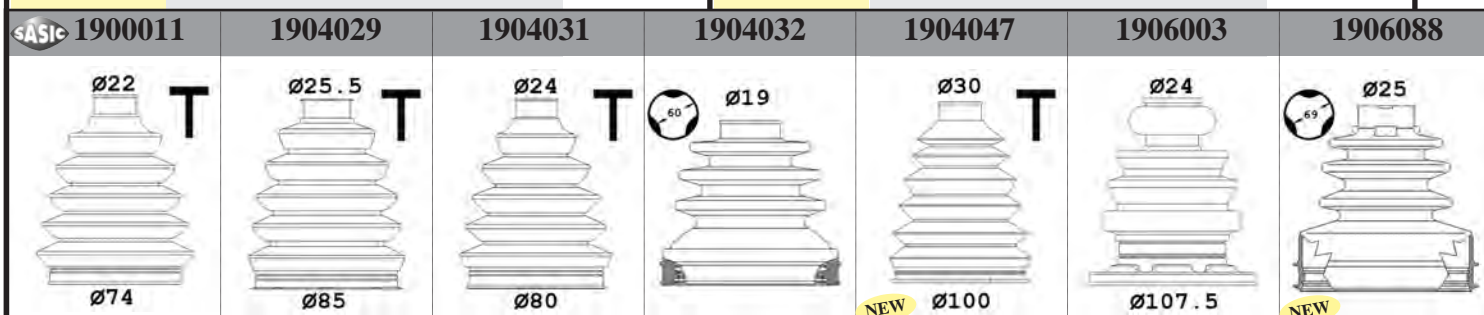

MERCEDES

MINI

Côté boîte Gearbox side			Côté roue Wheel side		
...Vito					
2.1 CDi 4WD					
1906003	03/11/06-25/06/08	▲	4003466	09/07-10/10	▲
2.1 CDi /4WD					
1906144	10/03-10/10	▼	1906144	10/03-10/10	▼
			1906145	10/03-10/10	▼
2.2 CDi					
1906141	01/99-10/03	▲	4003466	11/99-10/03	▲
1906097	10/10-	▼	1904047	01/99-10/03	▲
			1906145	10/10-	▼
2.3i 16v.					
1906141	12/96-10/03	▲	4003466	12/96-10/03	▲
2.3 D					
1906141	04/96-10/03	▲	4003466	04/96-10/03	▲
2.3 TD					
1906141	04/96-10/03	▲	4003466	04/96-10/03	▲
3.0 CDi					
1906144	02/06-	▼	1906144	02/06-	▼
1906097	02/06-	▼			
3.2i					
1906097	10/03-09/07	▼	1906144	10/03-09/07	▼
1906144	10/03-09/07	▼			
3.5i					
1906097	05/07-	▼	1906144	05/07-	▼
1906144	05/07-	▼			
3.7i					
1906097	06/04-09/07	▼	1906144	06/04-09/07	▼
1906144	06/04-09/07	▼			
Mini R50 R53 06/01-08/06					
1.4 D R50					
1906096		IND/TV	▲	1904031	IND/TV
				1904031	▲
1.6i 16v. R50					
1904032		W10B16A	▲	1900011	W10B16A
				1900011	▲
1.6i 16v. R53					
1906096		W11B16A	▲	1904031	W11B16A
				1904031	▲
Mini R56 09/06-11/13...					
1.4i 16v.					
1906088			▲	1904029	
				1904029	▲
1.6i 16v.					
1906088			▲	1904029	
				1904029	▲
1.6i 16v. Turbo					
1906088			▲	1904029	
				1904029	▲