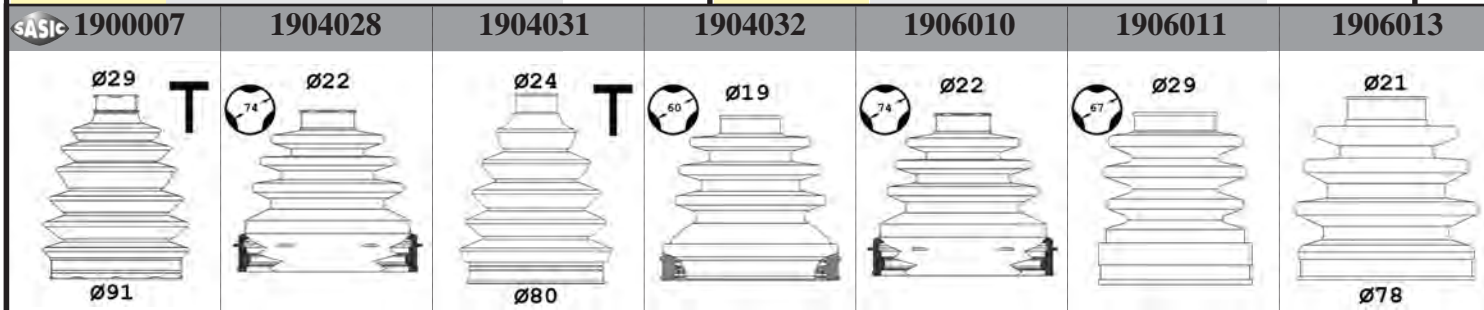

Côté boîte Gearbox side				Côté roue Wheel side			
Focus...							
1.4i 16v.							
1906060	01/08-29/07/11	BVM	▲	1906058	01/08-29/07/11	BVM	▲
1.5i Turbo							
				1906013	06/10/14-		▲
1.5 TDCi FAP							
1906069	11/14-	BVM6 XWDB XXDC	▲ ←	1906070	11/14-	BVM6 XWDB XXDC	▲ ←
1906072	11/14-	BVM6 XWDB XXDC	▲ →	1906073	11/14-	BVM6 XWDB XXDC	▲ →
1906104	06/10/14-02/03/15	BVM6 B6 XWDB XXDC	▲ →	2933033	06/10/14-02/03/15	BVM6 B6 XWDB XXDC	▲
1.6i 16v.							
1906060	09/03-21/07/15	BVM	▲	1906058	15/09/03-29/07/11	BVM	▲
1906095	07/99-09/04	BVA	▲				
1.6i Turbo							
				1906013	01/11-21/07/15		▲
1.6i 16v. 105hp 77kw 125hp 92kw Arbre Ø23.5 /24.9							
				1904031	09/11-	BV Rob. PNDA/DD/DE	▲
1.6 TDCi /FAP							
1906088	23/06/03-29/07/11	BVM5 MTX75	▲ ←	1906122	23/06/03-29/07/11	BVM5 MTX75	▲ ←
1906082	23/06/03-07/11	BVM5 MTX75	▲ →				
1.6 TDCi							
1906087	01/11-09/12	BVM B6	▲ ←	1906013	09/04-12/07	BV Séqu.	▲
1906104	01/11-09/12	BVM B6	▲ →	1906122	01/11-10/15	BVM B6	▲ ←
				2933033	01/11-09/12	BVM B6	▲
1.6 TDCi FAP							
1906069	11/14-	BVM6 T1DA/DB T3DA/DB	▲ ←	1906070	11/14-	BVM6 T1DA/DB T3DA/DB	▲ ←
1906072	11/14-	BVM6 T1DA/DB T3DA/DB	▲ →	1906073	11/14-	BVM6 T1DA/DB T3DA/DB	▲ →
1.8 TDCi							
1906088	23/06/03-29/07/11	BVM5 MTX75	▲ ←	1906122	23/06/03-29/07/11	BVM5 MTX75	▲ ←
1906082	23/03/03-07/11	BVM5 MTX75	▲ →				
1.8 TDCi 100hp 74kw							
1906011	08/02-12/04	BVM	▲				
1.8 TDCi 115hp 85kw							
1906011	03/01-12/04	BVM	▲				
1.8 TDDi 75hp 55kw							
1906011	04/00-09/04	BVM	▲				
1.8 TDDi 90hp 66kw /Clipper							
1906011	02/99-12/04	BVM	▲				
2.0i 16v.							
1906011	10/98-07/03	BVM	▲				
2.0i 16v. 145hp 107kw /CC							
				1906013	09/04-24/04/08		▲
2.0i 16v.							
1906095	12/01-12/10	BVA	▲				
2.0i 16v. Arbre Ø23.5 /24.9							
				1904031	09/11-	BVM BV Rob. MGDA	▲
2.0i 16v. Cab.							
1906095	20/04/08-07/11	BVA AODA	▲	1904031	20/04/08-07/11	BVA AODA	▲