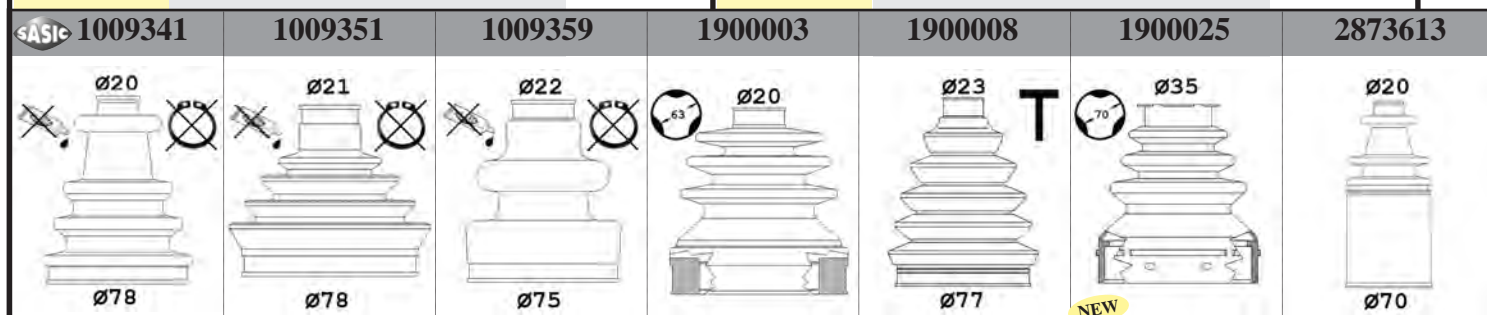

C15...

1.0							
2873613	10/84-30/09/87	XV	▲	2933513	10/84-30/09/87	XV	▲
2873693	10/84-30/09/87	XV	▲	2933743	10/84-30/09/87	XV	▲
2873693	-06/04/95	TU	▲	2933743	-09/91	TU	▲
1009359		XV TU9	▲	2933773	10/91-06/04/95	TU	▲
				1009341		XV TU9	▲
				1009351		XV TU9	▲
1.1...							
2873613	10/84-30/09/87	XW	▲	2933513	10/84-30/09/87	XW	▲
2873693	10/84-30/09/87	XW	▲	2933743	10/84-30/09/87	XW	▲
2873693	-06/04/95	TU	▲	2933743	-09/91	TU	▲