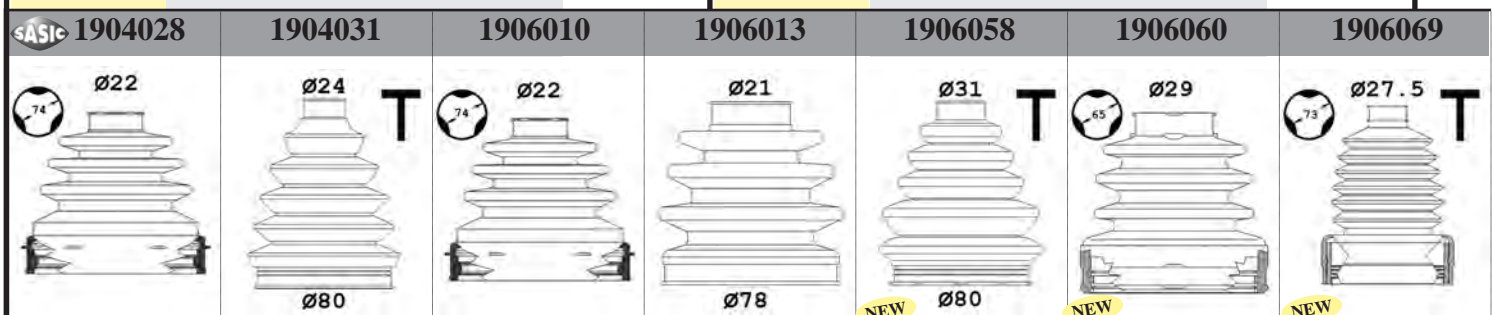

Côté boîte Gearbox side				Côté roue Wheel side				
C-Max								
1.5i Turbo								
				1906013	13/04/15-		▲	
1.5 TDCi FAP								
1906069	06/15-	BVM6	AEDA XWDB XXDC	▲ ←	1906070	06/15-	BVM6 AEDA XWDB XXDC	▲ ←
1906072	06/15-	BVM6	AEDA XWDB XXDC	▲ →	1906073	06/15-	BVM6 AEDA XWDB XXDC	▲ →
1906123	09/15-		BV Rob.	▲	1906099	09/15-	BV Rob.	▲
1.6i 16v.								
1906060	09/03-02/06/15		BVM	▲	1906058	15/09/03-23/07/10	BVM	▲
1.6i Turbo								
					1906013	23/08/10-06/15		▲
1.6 TDCi /FAP								
1906088	23/06/03-23/07/10	BVM5	MTX75	▲ ←	1906122	23/06/03-23/07/10	BVM5 MTX75	▲ ←
1906082	23/06/03-23/07/10	BVM5	MTX75	▲ →				
1.6 TDCi FAP								
1906087	23/08/10-09/12		BVM B6	▲ ←	2933033	23/08/10-29/04/13	BVM B6	▲
1906104	23/08/10-29/04/13		BVM B6	▲ →	1906122	23/08/10-10/15	BVM B6	▲ ←
1906069	06/15-	BVM6	TIDA/DB	▲ ←	1906070	06/15-	BVM6 TIDA/DB	▲ ←
1906072	06/15-	BVM6	TIDA/DB	▲ →	1906073	06/15-	BVM6 TIDA/DB	▲ →
1.6 TDCi								
					1906013	06/10/03-	BV Séqu.	▲
1.8i 16v. 120hp 88kw 125hp 92kw								
					1906013	23/06/03-15/01/08		▲
1.8 TDCi								
1906088	23/06/03-15/01/08	BVM5	MTX75	▲ ←	1906122	23/06/03-15/01/08	BVM5 MTX75	▲ ←
1906082	23/06/03-23/07/10	BVM5	MTX75	▲ →				
2.0i 16v. 145hp 107kw								
					1906013	04/04-15/01/08		▲
2.0i 16v.								
1906095	20/04/08-23/07/10	BVA	AODA	▲	1904031	20/04/08-23/07/10	BVA AODA	▲
2.0 TDCi 136hp 100kw								
1904028	06/04-09/10		BVM MMT6	▲	1906099	06/03-20/04/08	BVM MMT6	▲
					1906100	20/04/08-23/07/10	BVM MMT6	▲
2.0 TDCi								
1906010	06/04-20/04/08		BVM BV Rob.	▲	1906099	09/10-	BVM MMT6 BV Rob.	▲
1906123	09/10-		BVM MMT6 BV Rob.	▲				
Escort...								
TT /all models Essence Diesel								
9004636				▲	9004635	10/92-		▲
9004637				▲	9004637			▲
1.6i 16v.								
					9004637	01/95-08/00		▲
1.8i								
9004637	01/95-03/96			▲				
1.8 D								
					9004637	01/95-09/96		▲