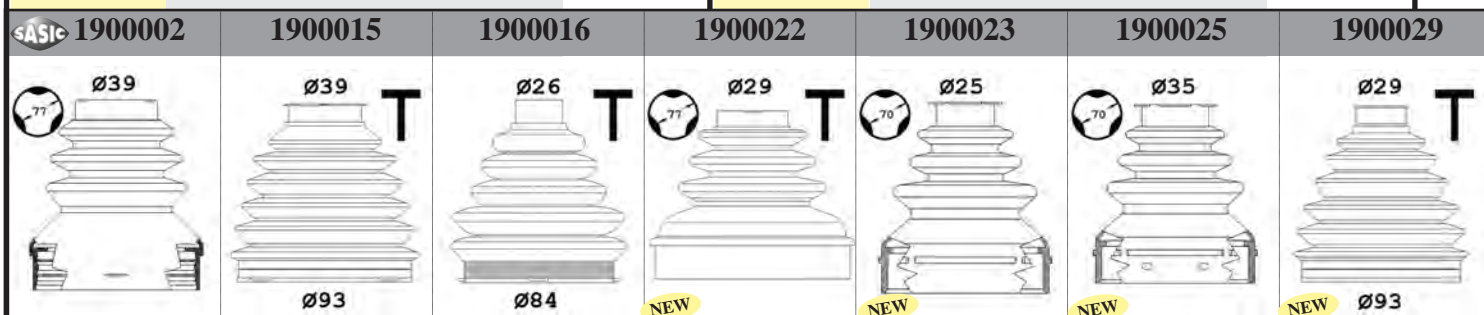

Côté boîte Gearbox side				Côté roue Wheel side			
...306							
2.0i 16v. Break							
				2933033	07/98-09/00	BVA XU10J4R	▲
2.0 HDi							
2873813	03/99-	DW10TD	▲	2933033	03/99-	DW10TD	▲
307							
1.4i							
2873883	05/01-	TU3JP	▲	2933203	05/01-	BVM TU3JP	▲
1.4i 16v.							
2873883	10/03-	BVM ET3J4	▲	2933203	10/03-	BVM ET3J4	▲
1.4 HDi							
2873813	07/01-16/05/05	BVM DV4TD	▲	2933033	07/01-04/05	DV4TD	▲
1900025	17/05/05-	BVM BE4R DV4TD	▲	2933313	07/01-	DV4TD	▲
1.6i 16v.							
2873883	03/01-	TU5JP4	▲	2933203	03/01-	TU5JP4	▲
2873813	03/01-16/05/05	TU5JP4	▲	2933313	03/01-	TU5JP4	▲
1900025	17/05/05-	TU5JP4	▲	2933033	03/01-	BVA TU5JP4	▲
1.6i 16v. SW							
				2933033	03/02-06/05	TU5JP4	▲
1.6 HDi							
2873813	-16/05/05	BVM DV6ATED4	▲	2933313	06/05-11/07	BVM DV6ATED4	▲
1900025	17/05/05-	BVM BE4R DV6ATED4	▲	2933313	06/05-11/07	BVM DV6ATED4	▲
2873813	-16/05/05	BVM DV6TED4	▲	2933033	11/03-06/05	BVM DV6TED4	▲
1900025	17/05/05-	BVM BE4R DV6TED4/B	▲				
1.6 HDi SW							
				2933313	06/05-	BVM DV6ATED4	▲
2.0i 16v.							
2873813	-16/05/05	EW10A	▲	2933313	06/05-	EW10A	▲
1900025	17/05/05-	EW10A EW10J4/S	▲	2933033	03/01-05/04	EW10J4	▲
2873813	03/01-16/05/05	EW10J4	▲	2933313	03/01-	EW10J4	▲
2.0 HDi							
1900025	17/05/05-	DW10ATED DW10TD	▲	2933033	03/01-05/04	DW10ATED DW10TD	▲
2873813	03/01-16/05/05	DW10TD /ATED	▲	2933313	03/01-	DW10TD /ATED	▲
2.0 HDi FAP							
1900002	11/03-	BVM DW10BTED4	▲	2933023	11/03-	BVM DW10BTED4	▲
1900002	06/05-	BVA DW10BTED4	▲	1900015	04/10/05-	DW10BTED4	▲
2.0 HDi FAP SW							
				2933033	02/04-06/05	BVM DW10BTED4	▲
307 CC...							
1.6i 16v.							
2873883	06/05-04/03/07	BVM TU5JP4	▲	2933203	06/05-04/03/07	BVM TU5JP4	▲
1900025	17/05/05-	TU5JP4	▲				
2.0i 16v.							
1900025	17/05/05-	EW10A EW10J4/S	▲	2933313	06/05-06/08	EW10A	▲
				2933313	06/05-06/08	BVM EW10J4S	▲