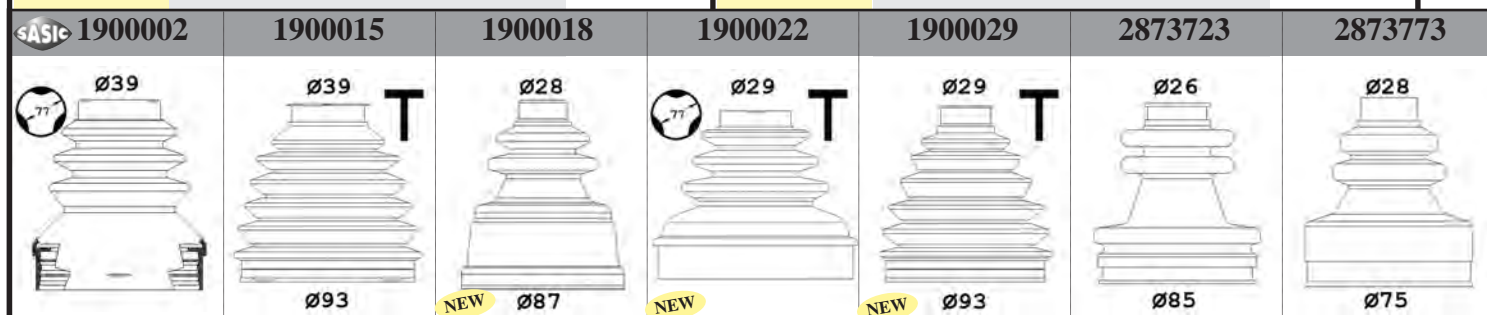

Côté boîte Gearbox side				Côté roue Wheel side				
605								
TT /all models								
1900018		BVM ME MG5T	▲					
1900018		BVA 4HP18	▲					
2.0								
2933593	09/89-04/01/93	BVM BE3/5	XU102C/MJ2	▲	2933963	09/89-12/95	BVM XU102C/MJ2	▲
2873793	09/89-12/95	BVM	XU102C/MJ2	▲	2933803	09/89-04/10/93	BVM XU102C/MJ2	▲
2933593	09/89-04/01/93	BVM	XU102J2TE	▲	2933963	09/89-12/95	BVM XU102J2TE	▲
2873793	09/89-12/95	BVM	XU102J2TE	▲	2933803	09/89-12/95	BVM XU102J2TE	▲
2873723	09/89-12/95	BVA	XU102J2TE	▲	2933953	09/89-12/95	BVA 4HP18 XU102J2TE	▲
2.0 i								
2873813	01/95-01/97	BVM	XU102C/J2	▲				
2.0i Turbo								
2873773	01/93-		XU102TE	▲	2933023	01/95-	XU102TE	▲
2.0 Turbo								
2873803	01/95-		XU102TE	▲				
2.0i Turbo								
					2933983	01/93-	XU102TE	▲
					2933953	09/89-12/95	BVM ME5T XU102TE	▲
2.0i 16v.								
2873793	07/94-01/97	BVM	XU10J4R	▲	2933963	01/95-01/97	BVM XU10J4R	▲
2873813	01/97-	BVM	XU10J4R	▲	2933033	01/97-	BVM XU10J4R	▲
2873773	01/95-	BVA	XU10J4R	▲	2933983	01/95-	BVA XU10J4R	▲
2873803	01/95-	BVA	XU10J4R	▲	2933023	01/95-	BVA XU10J4R	▲
2.1 D								
2933593	09/89-04/01/93	BVM BE3/5	XUD11A	▲	2933963	09/89-12/95	XUD11A	▲
2873793	09/89-12/95		XUD11A	▲	2933803	09/89-04/10/93	XUD11A	▲
2.1 TD								
2873723	09/89-12/95		XUD11ATE	▲	2933953	09/89-12/95	XUD11ATE	▲
2873773	01/95-		XUD11ATE/BTE	▲	2933983	01/95-	XUD11ATE/BTE	▲
2873803	01/95-		XUD11ATE/BTE	▲	2933023	01/95-	XUD11ATE/BTE	▲
2.5 TD								
2873773	01/95-		DK5ATE	▲	2933983	01/95-	DK5ATE	▲
2873803	01/95-		DK5ATE	▲	2933023	01/95-	DK5ATE	▲
3.0i V6								
2873723	09/89-12/95		ZPJ	▲	2933953	09/89-12/95	ZPJ	▲
2873773	01/95-		ZPJ	▲	2933983	01/95-	ZPJ	▲
2873803	01/95-		ZPJ	▲	2933023	01/95-	ZPJ	▲
3.0i V6 24v.								
2873723	09/89-12/95		ZPJ4	▲	2933953	09/89-12/95	BVM ME5T ZPJ4	▲
2873773	01/95-		ZPJ4	▲	2933983	01/95-	ZPJ4	▲
2873803	01/95-		ZPJ4	▲	2933023	01/95-	ZPJ4	▲
2873803	01/95-		ES9J4	▲	2933023	01/95-	ES9J4	▲
607...								
2.0i 16v.								
2873803	05/00-		EW10J4	▲	2933023	05/00-	EW10J4	▲