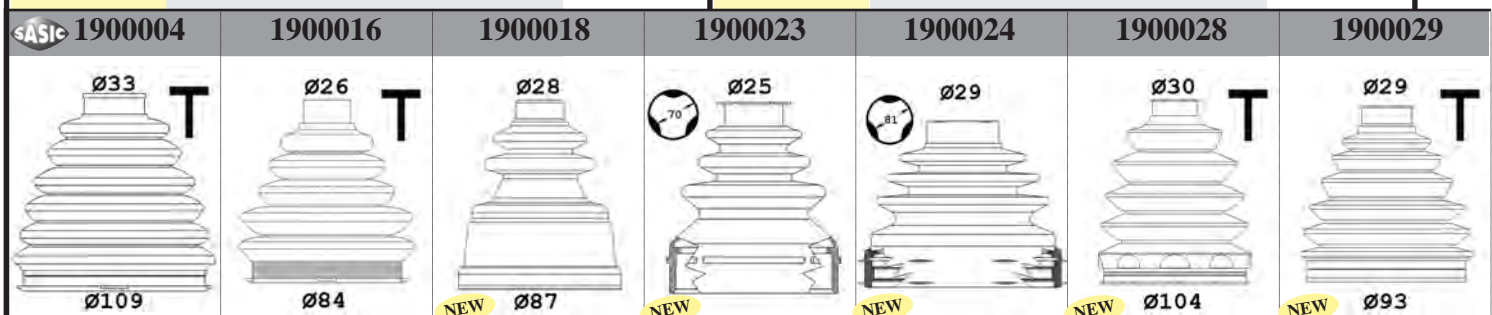

Côté boîte Gearbox side			Côté roue Wheel side		
...Boxer II 01/02-07/06					
2.0 HDi VU					
2873783	BVM MLUC DW10TD	▲	2933073	DW10TD	▲
2.0 HDi /Châssis cabine					
2873773	DW10TD	▲			
2.2 HDi					
2873773	DW12TED	▲	2933983	DW12TED	▲
2873783	DW12TED	▲			
2.2 HDi 1800kg					
2873783	BVM MLGU DW12TED	▲	1900004	BVM MLGU DW12TED	▲
2.2 HDi 1000kg 1400kg VU					
1900018	BVM MLGU DW12UTED (4HY)	▲	1900029	BVM MLGU DW12UTED (4HY)	▲
2.2 HDi VU					
2873783	BVM MLGU DW12UTED (4HY)	▲	2933073	BVM MLGU DW12UTED (4HY)	▲
2.8 HDi					
1900024	-06/06 Vin 936... Sofim	▲	2933983		▲
			2933983	BVA 4HP20 F28TDCR	▲
2.8 HDi VU					
2873783	05/04- BVM 8140.43N	▲			
2.8 HDi VF3... 1000kg 1400kg					
2873783	BVM MLGU	▲	2933983	BVM MLGU	▲
2.8 HDi 1800kg					
2873783		▲	1900004	BVM MLGU 8140.43/N	▲
			1900004	BVA 4HP20 8140.43S	▲
			1900004	BVA 4HP20 F28TDCR	▲
2.8 HDi /4WD 1000kg 1400kg					
1900018	BVM MLGU 8140.43N/S	▲	1900029	BVM MLGU 8140.43N/S	▲
2.8 HDi /4WD					
2873773		▲			
2873783	F28DT / 8140.43S	▲			
2.8 HDi /4WD 1800kg					
2873783	BVM MLGU F28DT / 8140.43S	▲	1900004	BVM MLGU F28DT / 8140.43S	▲
2.8 HDi 4WD					
2873783		▲	2933983		▲
2.8 HDi 4WD 1400kg					
2873783	BVM MLGU 8140.43S F28TDCR Sofim	▲	2933983	BVM MLGU 8140.43S F28TDCR Sofim	▲ ▼
2.8 HDi 4WD VU					
2873783	BVM MLGU 8140.43S F28TDCR	▲	2933963	BVM MLGU 8140.43S F28TDCR	▼
2.8 TD 1400kg					
1900018	BVM MLGU Vin 936... Sofim	▲	2933983	BVM MLGU Vin 936... Sofim	▲
Boxer III 07/06-...					
2.0 HDi					
			1900028	DW10FUC/FUD/FUE	▲
2.2 HDi 100hp 74kw					
1904039	BVM MLGU5C3 Puma 22DT	▲	1904043	BVM MLGU5C3 Puma 22DT	▲