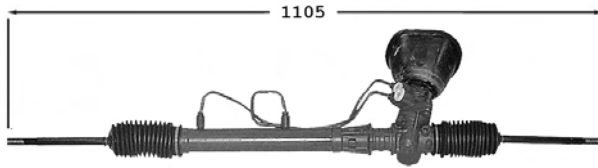

...Kangoo I -02/03 VL

7006171 **Direction assistée / Power steering** **OE 7711134174**

Pignon avec plats Raccord pression M16x150 Raccord retour M18x150

Sauf tout chemin

1.2	-03/02/99	KC0A D7F710
1.4	-03/02/99	KC0C/0H
1.9 D	-03/02/99	KC0D/0E
1.9 DTi	-03/02/99	KC0U

7174026 **Direction assistée / Power steering** **OE 8200895863**

Pignon avec plats Raccord pression M16x150 Raccord retour M18x150

NEW