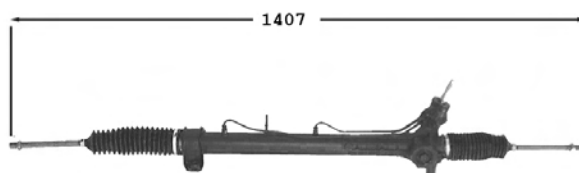

TT /all models DA

Ducato 244.. 02-06
7006018
Direction assistée / Power steering
OE 1336494080

Pignon avec cannelures Raccord pression M14x150 Raccord retour M16x150

-ch 7175291
 2.0 -11/02
 2.0 JTD -11/02
 2.3 JTD -11/02
 2.8 JTD -11/02 BVM BVA