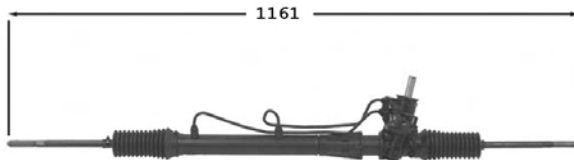

7174006 **Direction assistée / Power steering** **OE 7700429486**

Pignon avec plats Raccord pression M16x150 Raccord retour M18x150

1.4i -18/09/98 LA0V
1.4i 16v. -18/09/98 LA0W
1.6i -18/09/98 LA0F
1.9 D -18/09/98 LA0R
1.9 DCi -18/09/98 LA05
1.9 DTi -18/09/98 LA0N