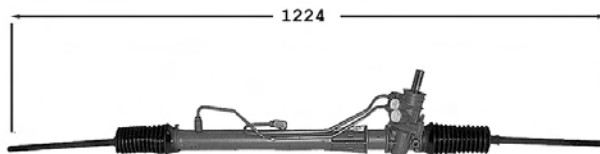

1.4i   -18/09/98   LA0V
1.4i 16v.   -18/09/98   LA0W
1.6i   -18/09/98   LA0F
1.9 D   -18/09/98   LA0R
1.9 DCi   -18/09/98   LA05
1.9 DTi   -18/09/98   LA0N

7006134   **Direction assistée / Power steering**   **OE 7701471895**

Raccord pression M16x150 Raccord retour M18x150