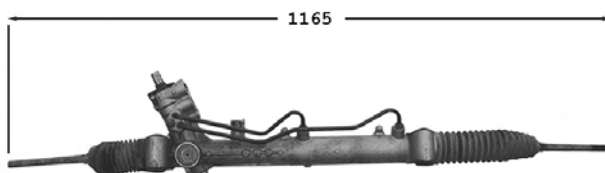

Sauf ESP
1.9 CDTi 120hp 88kw 09/05-
1.9 CDTi 150hp 110kw 09/05-