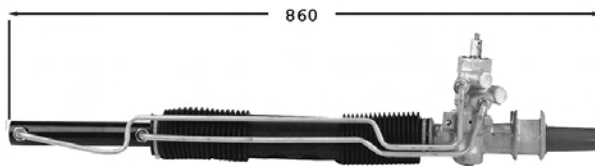

2 soufflets séparés Pignon avec cannelures Raccord pression M14x150 Raccord retour M16x150

TT /all models 09/84-01/92

Astra F

7006074 **Direction assistée / Power steering** **OE 900256**

Soufflets 1 seule partie Raccord pression M18x150 Raccord retour M16x150