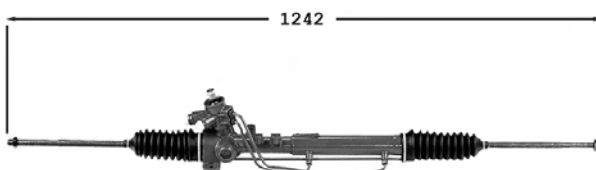

TT /all models	01/93-
----------------	--------

..Toledo..

7006138
Direction assistée / Power steering
OE 6K1422061C

Pignon avec 22 cannelures avec support Raccord pression M18x150 Raccord retour M16x150