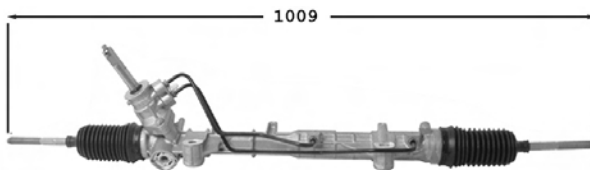

1.0i 16v.
1.2i 16v.
1.4 MPi
1.5 DCi
1.6i 16v.
1.6 MPi

7174017 **Direction assistée / Power steering** **OE 7711497481**

Pignon avec plats Raccord pression M16x150 Raccord retour M18x150

1.0i 16v. -17/08/11
1.2i 16v. -17/08/11
1.4 MPi -17/08/11
1.5 DCi -17/08/11
1.6i 16v. -17/08/11
1.6 MPi -17/08/11

4006224 **Protecteur de direction G/D / L/R steering protector** **OE 6001547607**

1.0i 16v.
1.2i 16v. BS1N
1.4 MPi
1.5 DCi
1.6i 16v.
1.6 MPi BS0B/D/F/H/T
BS1A/E/H/T/U/1