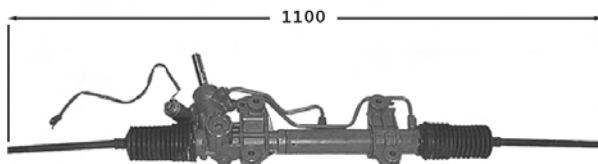

TT /all models 01/94-12/01
Sauf variable

7174002 **Direction assistée / Power steering** **OE 7701467499**

Assistance variable Raccord pression M16x150 Raccord retour M18x150