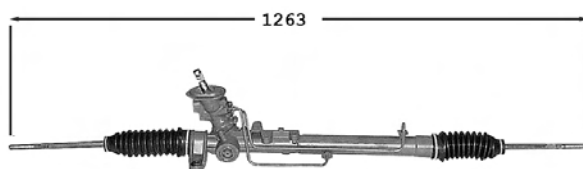

TT /all models 02/91-

7006140

Direction assistée / Power steering

OE 1J1422075KX

Pignon avec cannelures Raccord pression M14x150 Raccord retour M16x150