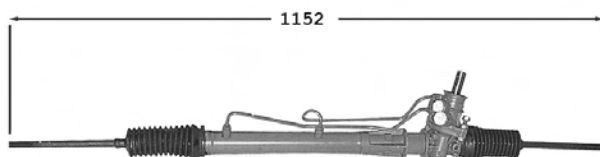

1.6

-18/09/98

EA0F

7006133

Direction assistée / Power steering

OE 7700426410

Raccord pression M16x150 Raccord retour M18x150

M14x150