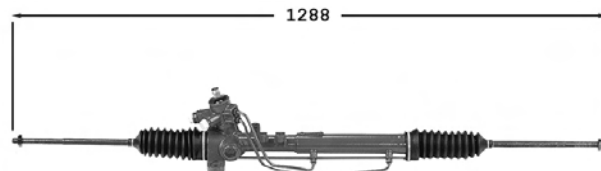

OE 1H1422055

Pignon avec 22 cannelures avec support Raccord pression M18x150 Raccord retour M16x150

TT /all models

7006138

Direction assistée / Power steering

OE 6K1422061C

Pignon avec 22 cannelures avec support Raccord pression M18x150 Raccord retour M16x150