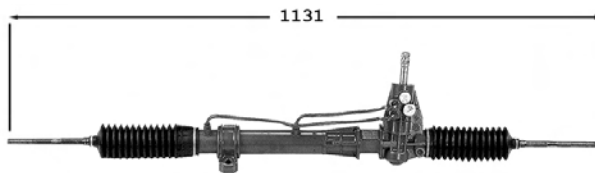

OE 82437269

Raccord pression M14x150 Raccord retour M12x150

TT /all models 10/85-12/94 C0468

7006057

Direction assistée / Power steering

OE 82480948

Raccord pression M14x150 Raccord retour M12x150

1.6 E	01/85-12/94	
2.0i /Turbo	01/91-09/96	
2.0 TDi		-ch 0232803
2.5 D		-ch 0232803
2.5 TD	01/91-09/96	