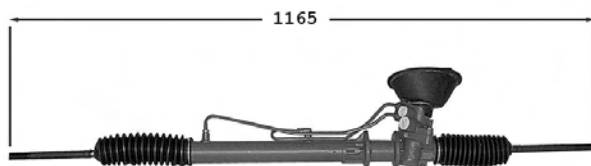

...Megane I Coupé

7006133

Direction assistée / Power steering

OE 7700426410

Raccord pression M16x150 Raccord retour M18x150