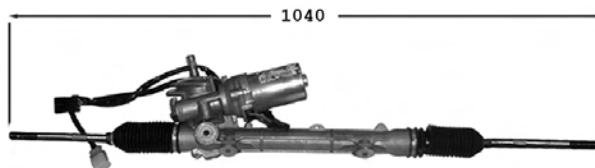

...Berlingo VL

0664154

Protecteur de direction G/D / L/R steering protector

OE 406620

côté pignon

TT /all models 07/96-11/02

sauf 2.0 HDi Mot. DW10TD DA

1.4i	11/02-05/08	TU3/A
1.6i 16v.	11/02-05/08	TU5JP4
1.9 D	11/02-05/08	DW8B

0664574

Protecteur de direction G/D / L/R steering protector

OE Part/oe 406682

1.6i 16v.	05/08-	TU5JP4/B
1.6i 16v.	05/08-	EP6C /DTR
1.6 HDi	05/08-	DV6ATED4
1.6 HDi	05/08-	DV6BTED4/C
1.6 HDi	05/08-	DV6DTED/ETED4
1.6 HDi FAP	05/08-	DV6TED4/B

BX

2006010

Direction mécanique / Steering gear

OE 95615722

TT /all models 09/82-

7006032

Direction assistée / Power steering

OE 95615724

Distributeur fonte Raccord pression M9x125 Raccord retour M14x150

TT /all models 09/82-12/94
Sauf 1.9D mot. XUD9 Pompe 6+2 et 4WD

C-Crosser

2750006

Protecteur de direction G/D / L/R steering protector

OE Part/oe 406684

2.2 HDi FAP	-26/09/09	DW12MTED4
2.4i	-26/09/09	MMC

C-Elysée

2750005

Protecteur de direction G/D / L/R steering protector

OE Part/oe 406680

1.2i	EB2
1.6i	EC5
1.6 HDi /FAP	DV6

C2...

7170024

Direction assistée / Power steering

OE 4000TP

DA électrique 65 ampères Repère 60DHHE 60DHPH Course méca dir. 128

1.1i		BVM	TU1JP(HFX)
1.4i	-05/08	BVM	BVA
			TU3A/JP(KFV)
1.4i	05/08-	BVM	TU3A/JP(KFV)
1.4i 16v.	12/05-	BVA	ET3J4(KFU)
1.4 HDi	-10/08	BVM	DV4TD(8HX)
1.4 HDi	-05/08	BVA	DV4TD(8HX)
1.4 HDi	11/04-	BVM	DV4TD(8HZ)
1.4 HDi	05/08-	BV rob.	DV4TD(8HZ)
1.6i 16v.		BVA	TU5JP4(NFU)
1.6 HDi FAP	05/08-	BVM	DV6TED4(9HZ)

7170029

Direction assistée / Power steering

OE 4000WT

DA électrique 60 ampères Repère 60DHHG 60DHLB 60DHNE 60DHPK Course méca dir. 144

1.1i	09/03-12/09	TU1A/JP (HFX)
1.4i	09/03-12/09	TU3A/JP (KFV)
1.4i 16v.	09/03-12/09	ET3J4
1.4 HDi	09/03-12/09	DV4TD
1.6i 16v./VTS	09/03-12/09	TU5JP4 /S
1.6 HDi	09/03-12/09	DV6TED4