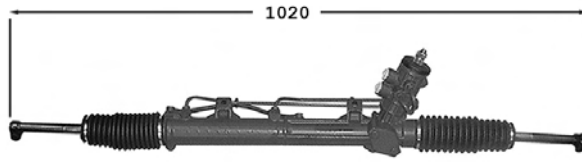

Série 3 E30

7006012

Direction assistée / Power steering

OE 32131140833

Carter alu Raccord pression M14x150 Raccord retour M16x150

TT /all models 01/82-12/90

Série 3 E36

7006013

Direction assistée / Power steering

OE 32131140972

Pignon avec cannelures Raccord pression M14x150 Raccord retour M16x150