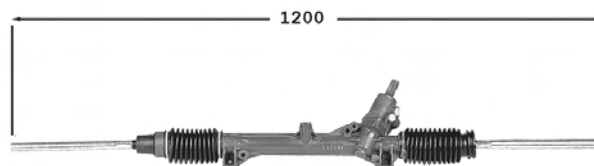

1.8i 16v. Berline Niveau 2/3		
	-06/07/97	XU7JP4
1.8i 16v. Break Niveau 2/3		
	-07/09/97	XU7JP4
1.9 TD SD Berline Niveau 2		
	-06/07/97	XUD9SD
1.9 TD SD Break Niveau 2		
	-07/09/97	XUD9SD

7006099

Direction assistée / Power steering

OE 4000K9

Assistance non variable vérin ext. Repère 60DJNX Raccord pression M12x100 Raccord retour M14x150