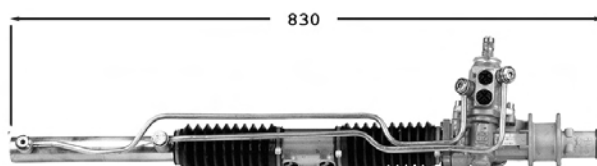

TT /all models	09/88-10/95

7006072

Direction assistée / Power steering

OE 900336

2 soufflets séparés Pignon avec cannelures Raccord pression M14x150 Raccord retour M16x150