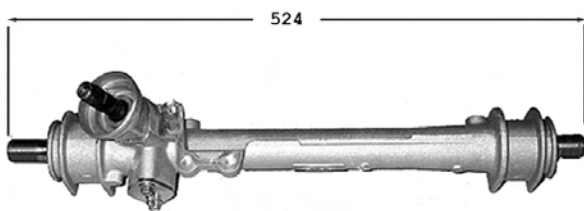

Pignon avec 40 cannelures

TT /all models 12/83-12/92

9006003 **Direction mécanique / Steering gear** **OE 191419063CX**

Pignon avec 18 cannelures

TT /all models 12/83-12/92

7006152 **Direction assistée / Power steering** **OE 191422065**