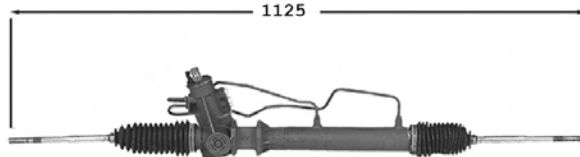

Micra...

7176035

Direction assistée / Power steering

OE 490011F705

Pignon avec cannelures Raccord pression M14x150 Raccord retour M16x150