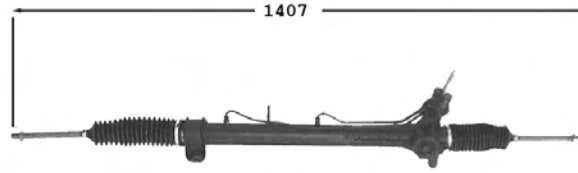

...Jumper...
7006018
Direction assistée / Power steering
OE 4000JW

Pignon avec cannelures Raccord pression M14x150 Raccord retour M16x150

-ch 17175290 Sauf 4WD /VIN : 935...

2.0i / GPL	01/02-07/06	XU10J2
2.0 HDi	01/02-07/06	DW10TD
2.2 HDi	01/02-07/06	DW12UTED
2.8 HDi 147hp 108kw	01/02-07/06	8140.43N
Géométrie variable		
2.8 HDi	01/02-07/06	8140.43/S