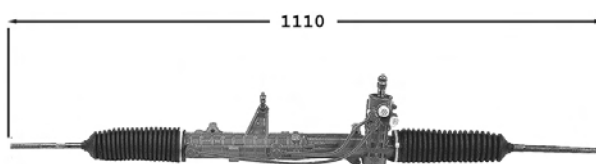

Pignon avec cannelures Raccord pression M14x150 Raccord retour M12x150

1.6i 04/93-07/99
1.8i 10/92-09/94
1.9 TDs 12/90-09/99
2.0ie 11/89-07/99

Delta

7006055

Direction assistée / Power steering

OE 7772652

Raccord pression M14x150 Raccord retour M12x150