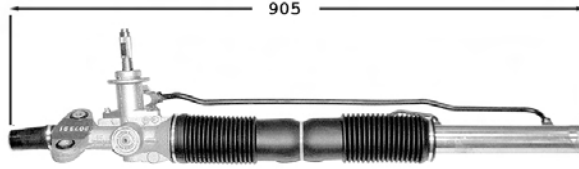

FreeLander

7006042

Direction assistée / Power steering

OE QAB000314

Raccord pression M14x150 Raccord retour M16x150