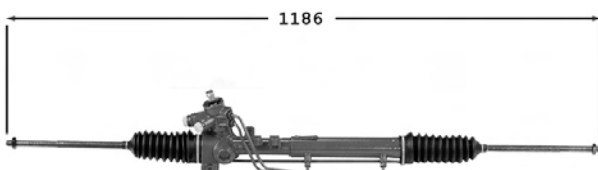

TT /all models 01/94-12/98

7006142

Direction assistée / Power steering

OE 6K1422061DX

Pignon 22 cannelures Raccord pression M18x150 Raccord retour M16x150