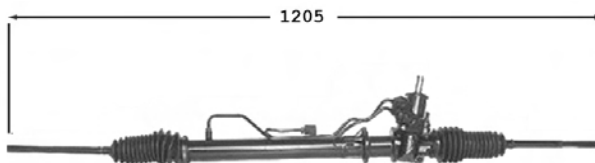

OE 7701352454

Pignon avec plats Raccord pression M16x150 Raccord retour M18x150

2.0i 16v. BA0H

4006124

Protecteur de direction G/D / L/R Steering protector

OE 7701469497

1.4i DNA BA0T

4006075