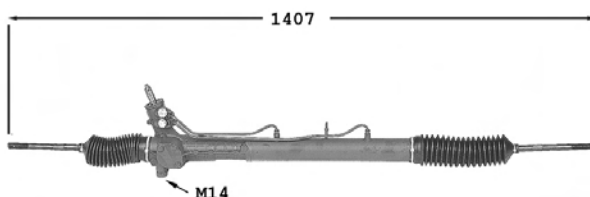

1.9 D /TD
2.0
2.5 D
2.5 TDi -ch 5687005
2.8 JTD -ch 5687005
2.8 TDiD -ch 5687005

7006102

Direction assistée / Power steering

OE 1323199080

Raccord pression M14x150 Raccord retour M16x150