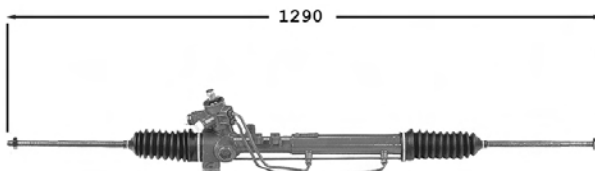

TT /all models   05/93-06/99   6K1

7006150   **Direction assistée / Power steering**   **OE 191422055**
Pignon avec 36 cannelures avec support Raccord pression M18x150 Raccord retour M16x150