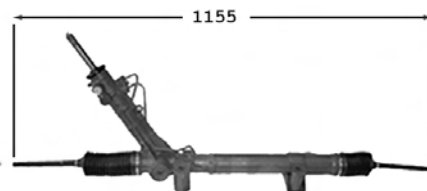

Trafic II

7006167

Direction assistée / Power steering

OE 7711368804

Pignon avec plats Raccord lisse

1.9 DCi	EL0B/C FL0B/C/K
1.9 DCi	JL0B/C/K
2.0i 16v.	ELOA/L
2.0i 16v.	FL0A/G/L/N/W/2
2.0i 16v.	JL0A/G/L/N/W/2
2.0 DCi	EL0H/M/P/S/0/1
2.0 DCi	FL0H/M/P/S/U/0/1
2.0 DCi	JL0H/M/P/S/U/0/1
2.5 DCi	EL0D/J/R/V
2.5 DCi	FL0D/J/R/V
2.5 DCi	JL0D/J/R/V

9006715

Protecteur de direction G/D / L/R Steering protector

OE Part/oe 7701473334

1.9 DCi	EL0B/OC FL0B/OC/OK JL0B/OC/OK
2.0i 16v.	EL0A/OL FL0A/OG/OL/ON/OW/02 JL0A/OG/OL/ON/OW/02
2.0 DCi	EL0H/OM/OP/OS FL0H/OM/OU/00/01/OP/OS JL0H/OM/OU/00/01/OP/OS
2.5 DCi	EL0D/OJ/OR/OV FL0D/OJ/OR/OV JL0D/OJ/OR/OV