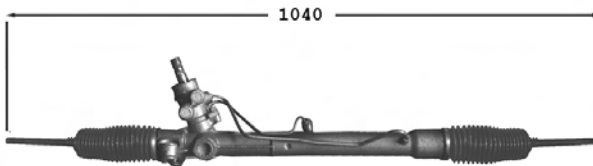

Yaris

7176001

Direction assistée / Power steering

OE 4425052010

Raccord pression M16x150 Raccord retour 5/8