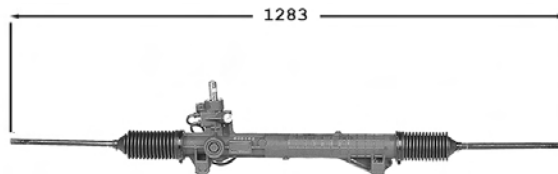

Evasion

7006093

Direction assistée / Power steering

OE 400126

Pignon avec plats Raccord pression M16x150 Raccord retour M18x150

1.8i	XU7JP
1.9 TD	XUD9TEF
2.0i	XU10J2C
2.0i 16v.	XU10J4R
2.0 Turbo	XU10J2TE

0664414

Protecteur de direction G/D / L/R steering protector

OE 406641

DA	
1.8i	XU7JP
1.9 TD	XUD9TEF /BTF
2.0i	XU10J2C
2.0i 16v.	EW10J4 XU10J4R
2.0i Turbo	XU10J2TE
2.0 HDi sans FAP	DW10ATED/4
2.1 TD	XUD11BTE