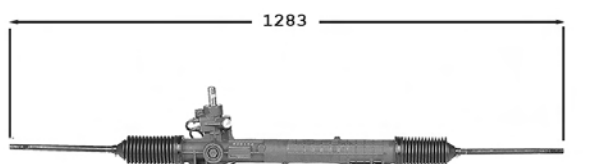

Zeta

7006093

Direction assistée / Power steering

OE 1315183080

Pignon avec plats Raccord pression M16x150 Raccord retour M18x150

2.0 Turbo 04/95-09/00

FreeLander

7006042