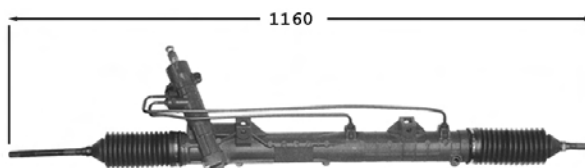

Série 3 E90...

7176039

Direction assistée / Power steering

OE 32106765013

Raccord pression M14x150 Raccord retour M16x150