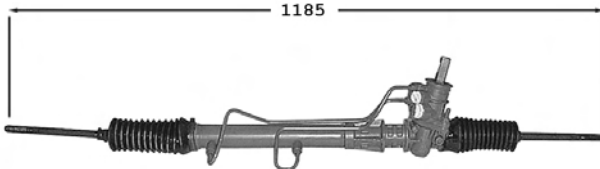

Pignon avec plats Raccord pression M16x150 Raccord retour M18x150

NEW

Sauf tout chemin

1.2	28/03/01-	KC01/F
1.2i 16v.	28/03/01-	KC05
1.5 DCi	28/03/01-	KC07
1.6i 16v. 2WD	28/03/01-	KC0P
1.9 DCi 2WD	28/03/01-	KC0V