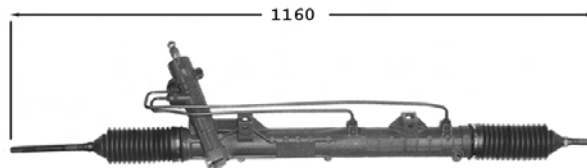

Série 1 E81 E87

7176039

Direction assistée / Power steering

OE 32106765013

Raccord pression M14x150 Raccord retour M16x150

1.6i 116 E87	15/04/05-	BVM	N45B16A
2.0i 118 120 E87	15/04/05-12/06	BVM BVA	N46B20B
2.0 D 118 120	07/08-	BVM BVA	N47D20C
2.0 D 123	02/09-	BVM BVA	N47D20D
2.0 TD 116	02/09-	BVM	N47D20A
2.0 TD 118 120	01/07-	BVM BVA	N47D20A
2.0 TD 118 E87	15/04/05-12/06	BVM	M47D(204D4)
2.0 TD 120 E87	15/04/05-12/06	BVM BVA	M47D(204D4)
2.0 TD 123	07/07-	BVM BVA	N47D20B

2756028

NEW

Protecteur de direction G/D / L/R steering protector

OE 32102353823

TRW

1.6i 116 E81 E87	06/04-11/11	N45
2.0i 118 120 E81 E87	06/04-11/11	N46
2.0 D/TD 116 118 120 123 E81 E87	03/07-11/11	N47
2.0 TD 118 120 E87	06/04-01/07	M47

Série 1 E82

7176039

Direction assistée / Power steering

OE 32106765013

Raccord pression M14x150 Raccord retour M16x150

2.0 D 118	10/09-
2.0 D 120	07/08-
2.0 D 123	11/07-
2.0 TD 120	11/07-

2756028

Protecteur de direction G/D / L/R steering protector

OE 32102353823

TRW

2.0i 120	09/07-09/13	N46
2.0 D 118 120 123	09/07-09/13	N47
2.0 TD 118 120 123	09/07-09/13	N47

Série 1 E88

7176039

Direction assistée / Power steering

OE 32106765013

Raccord pression M14x150 Raccord retour M16x150

2.0 D 118 120 123	07/08-
2.0 TD 120	03/08-09/08

2756028

Protecteur de direction G/D / L/R steering protector

OE 32102353823

TRW

2.0i 118120	12/07-09/13	N46
2.0 D 118 120 123	12/07-09/13	N47
2.0 TD 118 120 123	12/07-09/13	N47

Série 3 E21

7006011

Direction assistée / Power steering

OE 32131127086

Raccord pression M14x150 Raccord retour M16x150

TT /all models	01/81-12/83