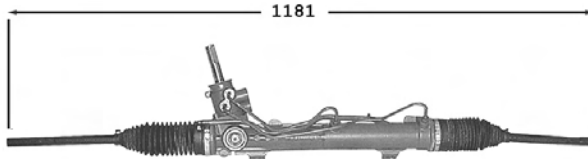

OE 406616

TT /all models DA côté opposé au pignon
Sauf GTi Rallye TD

206

7006095

Direction assistée / Power steering

OE 4000EW

Assistance non variable Repères 60DHAU 60DHUJ Pignon avec plats Raccord lisse

1.1i