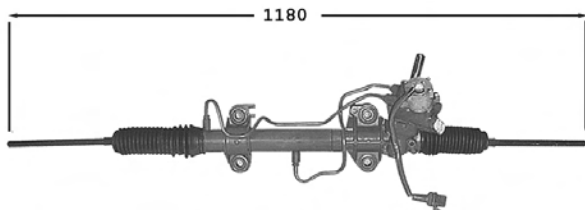

Raccord pression M16x150 Raccord retour M18x150

TT /all models 01/93-
Sauf pas variable

7174003

Direction assistée / Power steering

OE 7701469044

Assistance variable Raccord pression M16x150 Raccord retour M18x150