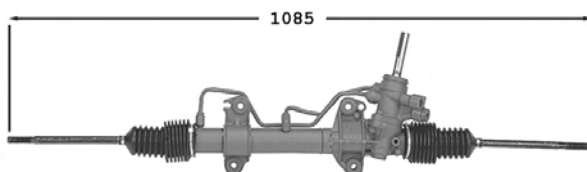

...Kangoo I 03/03-12/07 VL

4006215 **Protecteur de direction G/D / L/R Steering protector** **OE 7701469496**
Ø 40 côté carter dir.

TT /all models DA

Kangoo II 01/08- VL

2754007 **NEW** **Protecteur de direction G/D / L/R Steering protector** **OE Part/oe 7701478400**

1.2 TCE KW02
1.5 DCi KW0B/C/F/G/H/K/L/V/4/5/6/7/8
1.6i KW00/E/N/P/Y
1.6i 16v. KW0D/U/W/1/3/9 KW13

Laguna I

7006119 **Direction assistée / Power steering** **OE 7701467497**
Pignon avec plats Raccord pression M16x150 Raccord retour M18x150