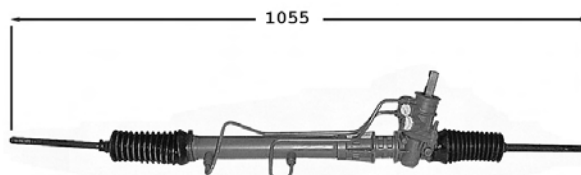

...Espace JK

7174022

Direction assistée / Power steering

OE 7711368636

Assistance variable Pignon avec plats Raccord pression M16x150 Raccord retour M18x150

2.0i 16v. Turbo /Long	03/06-22/02/07	JK0A/1D
2.0 DCi /FAP /Long	03/06-22/02/07	JK01/03/04
2.0 DCi /FAP /Long	-22/02/07	JK1C
2.2 DCi /FAP /Long	03/06-	JK0H
2.2 DCi /FAP /Long	03/06-22/02/07	JK07
3.0 DCi /Long	03/06-22/02/07	JK0E/0J/0Y
3.5i V6 24v. /Grand Espace	03/06-22/02/07	JK00/0P
3.5i V6 24v. /Grand Espace	03/06-	JK0F

4006225

Protecteur de direction G/D / L/R Steering protector

OE 7701474075

1.9 DCi /Long	JK0G/0U/1B
2.0i 16v.	JK09/K/L
2.0i 16v. Turbo /Long	JK0A/0B/0D/0N/08/1D
2.0 DCi /FAP /Long	JK01/02/03/04/1C/1G
2.2 DCi /FAP /Long	JK0H/7
3.0 DCi /Long	JK0J/V/E/Y
3.5i V6 24v. /Grand Espace	JK0F/P/S/W/0

Fluence

2754005

NEW

Protecteur de direction G/D / L/R Steering protector

OE 482036715R

1.5 DCi /FAP	B30A/0B/0D/0E/0J/0K/0L/0M/0S/33/3E/3F
1.5 DCi /FAP Série EQPARG EQPEXP EQPRUS	L306/0A/0B/0D/0J/0K/0L/0M/0S/33/3E/3F
1.6i	B332/34/37 H4M
1.6i Série EQPARG EQPEXP EQPRUS	L304/05/0H/31/32/34/37 H4M
1.6i 16v.	B301/03/0F/0P/0R/3C K4M
1.6i 16v. Série EQPARG EQPEXP EQPRUS	L300/01/0F/0P/0R/3C/3G K4M
1.6 DCi FAP Série EQPARG EQPEXP EQPRUS	L339
2.0i	B30C/0G/0T/0V/30/3B M4R
2.0i Série EQPARG EQPEXP EQPRUS	L302/07/0C/0G/0T/0V/0W/30/3B M4R
2.0i 16v. Série EQPARG EQPEXP EQPRUS	L308/09 F4R
ELEC Série EQPARG EQPEXP EQPRUS	L30Z/36 5AM

Kangoo I -02/03 VL...

7006124

Direction assistée / Power steering

OE 7711134512

Pignon avec plats Raccord pression M16x150 Raccord retour M18x150

TT /all models 01/98-
sauf 4WD Essieu renforcé

7006129

Direction assistée / Power steering

OE 8200276161

Pignon avec plats Raccord pression M16x150 Raccord retour M18x150

Sauf tout chemin