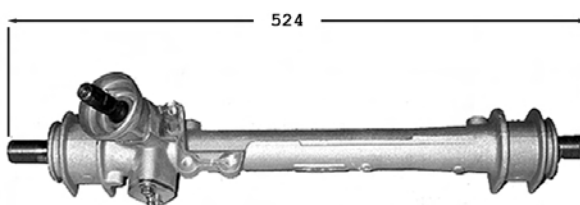

Golf III 91-97...

9006003 **Direction mécanique / Steering gear** **OE 191419063CX**
Pignon avec 18 cannelures