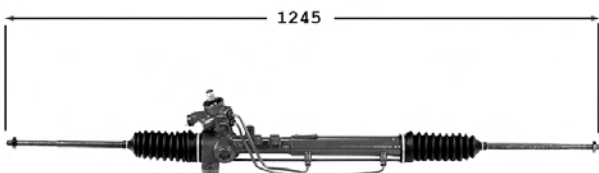

TT /all models

7006137 **Direction assistée / Power steering** **OE 191422061KX**
Pignon avec 36 cannelures avec support Raccord pression M18x150 Raccord retour M16x150