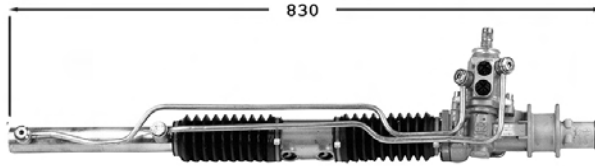

2 soufflets séparés Pignon avec cannelures Raccord pression M14x150 Raccord retour M16x150

TT /all models 09/84-01/92

Astra F

7006074 **Direction assistée / Power steering** **OE 900256**

Soufflets 1 seule partie Raccord pression M18x150 Raccord retour M16x150