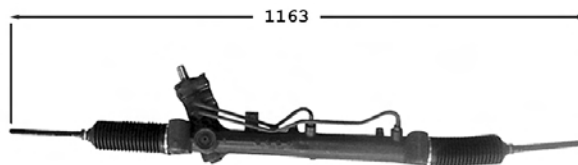

Signum...

7176032 **Direction assistée / Power steering** **OE 5900223**

Pignon avec plats Raccord lisse

1.8i 16v. 122hp 90kw	06/03-09/05
1.9 CDTi 120hp 88kw	06/03-09/05
1.9 CDTi 120hp 88kw ESP	09/05-
1.9 CDTi 150hp 110kw	06/03-09/05
1.9 CDTi 150hp 110kw ESP	09/05-
2.0 Turbo 175hp 129kw	06/03-09/05
2.2i 16v. 155hp 114kw	06/03-09/05
2.2 DTi 16v. 120hp 86kw 125hp 92kw	06/03-09/05
3.0 CDTi	06/03-09/05
3.2 V6 210hp 155kw	06/03-09/05