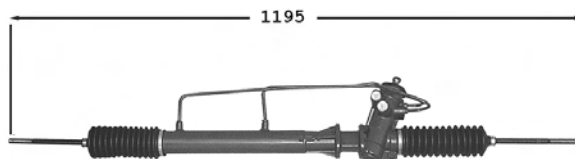

2.0 D 10/95-04/98

2756014

Protecteur de direction G/D/ L/R Steering protector

OE 48203BM400

1.5i 16v.	04/00-12/05	BVM5	QG15DE
1.5 DCi	01/03-12/05	BVM5	K9K260/70
1.8i 16v.	04/00-12/05	BVM5 BVA4	QG18DE
2.2 VDi	04/00-12/05	BVM5	YD22
2.2 DCi	04/03-12/05	BVM6	YD22