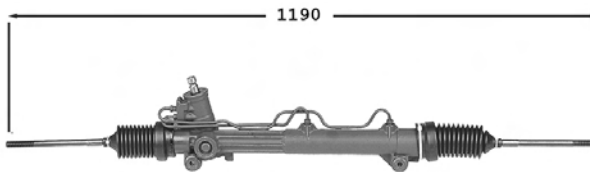

1.3 Navy /Newport
1.4 SX
1.6 Ghia Newport
1.8 D Newport
1.8 D XR2

7006069

Direction assistée / Power steering

OE 4088255

Pignon avec plats Raccord pression UNF 5/8-18 Raccord retour UNF 5/8-18

1.3 Studio /Techno /Ghia	09/95-
1.4 Techno	09/95-
1.8 D Studio/Ghia	09/95-
1.2i 16v.	01/99-
1.3	01/99-
1.4i 16v.	01/99-
1.8 D	01/99-
1.8 TDDi	01/99-

9006063

Protecteur de direction G/D / L/R Steering protector

OE 6935233

1.3 08/99-

9006072

Protecteur de direction G/D / L/R Steering protector

OE 1012814

1.2i 16v.	DA	01/96-	
1.3	DA	01/96-12/99	
1.4		02/96-	
1.6i 16v.		02/00-	L1T/V
1.8 D	DA	01/96-08/99	
1.8 D		09/99-	
1.8 TDDi		01/99-