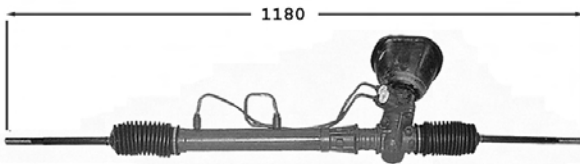

1.6i 16v. -15/12/99 LB01/18/1B/1J/26/3E/3G
1.6i 16v. -15/12/99 LB3H

7174009 **Direction assistée / Power steering** **OE 7711134508**

Pignon avec plats Raccord pression M16x150 Raccord retour M18x150