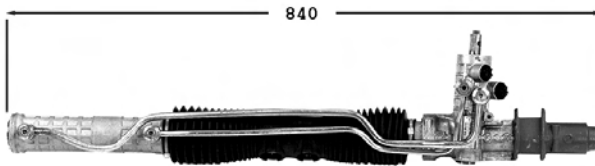

TT /all models   09/91-12/98

7006075   **Direction assistée / Power steering**   **OE 900272**

Soufflets 1 seule partie Pignon avec plats Raccord pression M18x150 Raccord retour M16x150