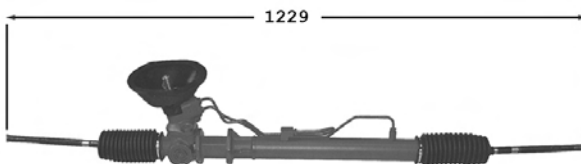

Direction assistée / Power steering

OE 7700429506

Pignon avec plats Raccord pression M16x150 Raccord retour M18x150

1.4i 16v. DA0W
1.6i 16v. DA04

7006132

Direction assistée / Power steering

OE 7701471301

Raccord pression M16x150 Raccord retour M18x150