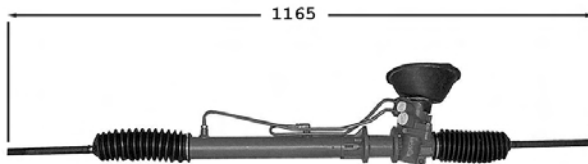

...Safrane

4006220   **Protecteur de direction G / Left Steering protector**   **OE 7701038839**

TT /all models   Dir. KOYO

4006217   **Protecteur de direction D / Right Steering protector**   **OE 7701038840**

TT /all models   Dir. KOYO

4006221   **Protecteur de direction G / Left Steering protector**   **OE 7701469566**

TT /all models   Dir. SMI

4006218   **Protecteur de direction D / Right Steering protector**   **OE 7701469564**

TT /all models   Dir. SMI

Scenic I -04/03...

7006133   **Direction assistée / Power steering**   **OE 7701352455**

Raccord pression M16x150   Raccord retour M18x150