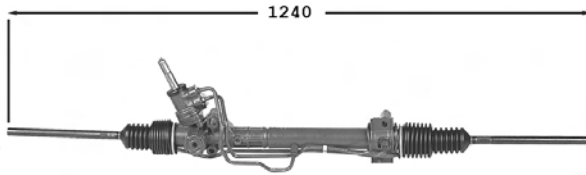

4006024B en boîte / in box

...Trafic I

7006122

Direction assistée / Power steering

OE 7701352107

Raccord pression M16x150 Raccord retour M18x150

TT /all models
 PA PC P3 P5 P6 P8
 T1/2/3/4/5/6/7/9/A/B/C/E V2/3/4/5/9