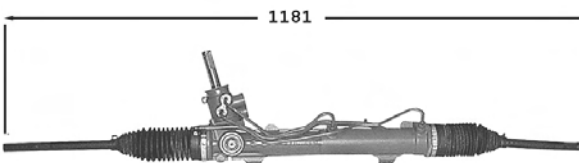

206+ 04/09-...

7006095

Direction assistée / Power steering

OE 4000EW

Assistance non variable Repères 60DHAU 60DHUJ Pignon avec plats Raccord lisse

Jante 14 pouces

1.1i

TU1A/E5