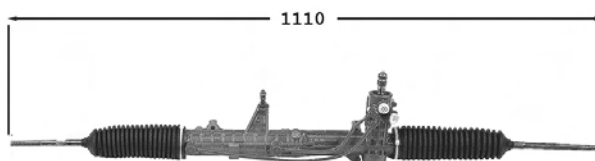

146

7006055

Direction assistée / Power steering

OE 60591936

Raccord pression M14x150 Raccord retour M12x150

1.4i 16v.	01/97-
1.6	01/97-
1.9 TD	01/94-12/96
2.0i /16v.	01/94-12/96

9006703

Protecteur de direction G/D / L/R steering protector