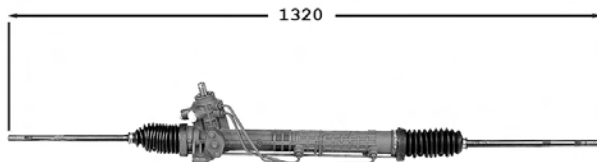

TT /all models   12/83-12/92

7006143   **Direction assistée / Power steering**   **OE 191422061MX**

Sans support Pignon avec 36 cannelures Raccord pression M18x150 Raccord retour M16x150