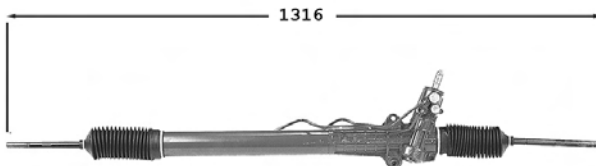

TT /all models

0054114B en boîte / in box**7006090****Direction assistée / Power steering****OE 400039**

Pignon avec cannelures Raccord pression M14x150 Raccord retour M16x150

TT /all models 02/83-
Sauf Camping car et 4WD**0664184****Protecteur de direction G/D / L/R Steering protector****OE 406618**