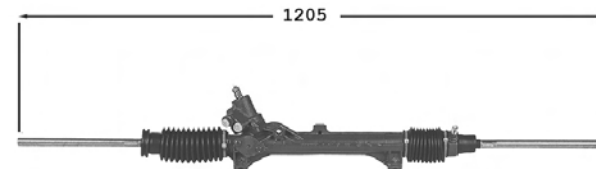

TT /all models -04/95
Sauf 2.0i 16v. mot. XU10J4

7170016 **Direction assistée** / *Power steering* **OE 4000AG**

Repère 60DHDC Pignon avec cannelures Raccord pression M12x125 Raccord retour M14x150