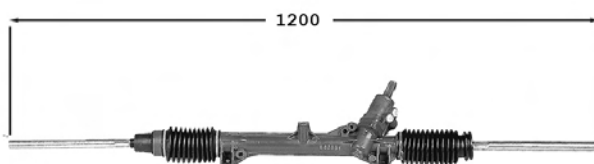

...405

0664374

Protecteur de direction G/D / L/R Steering protector

OE 406637

TT /all models		
DNA côté G/D	01/93-	TU XU
TT /all models		
DA côté pignon	01/93-	TU XU
Sauf inj. turbo Mot. XU10J4TE conduite à G		

0664424

Protecteur de direction G/D / L/R Steering protector

OE 406642

2.0i Turbo 16v. Conduite à G		
DA côté pignon	01/93-	XU10J4TE

0664304

Protecteur de direction G/D / L/R Steering protector

OE 406630

TT /all models		
DA côté opposé au pignon	01/93-	TU XU

406...

7006098

Direction assistée / Power steering

OE 4000K8

Assistance non variable vérin extérieur Repère 60DJNU Raccord pression M14x150 Raccord retour M16x150