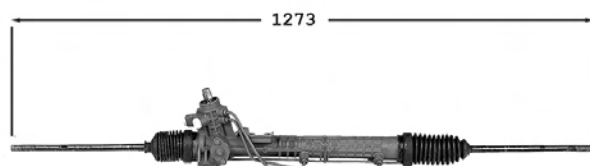

Pignon avec 22 cannelures avec support Raccord pression M18x150 Raccord retour M16x150

TT /all models	10/91-
----------------	--------

..Vento

7006149

Direction assistée / Power steering

OE 1H1422055

Pignon avec 22 cannelures avec support Raccord pression M18x150 Raccord retour M16x150