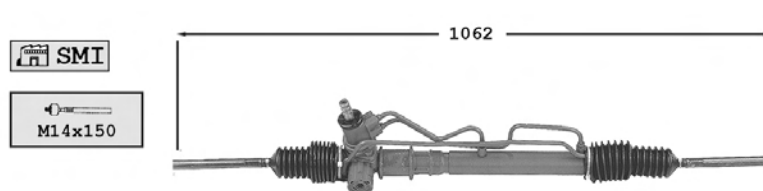

2.0	01/85-12/87	J112
2.0	01/85-12/87	S112
2.1 TD	01/85-12/87	J115
2.1 TD	01/85-12/87	S115
2.2	01/85-12/87	J117

7006114

Direction assistée / Power steering

OE 7701351983

Raccord pression M16x150 Raccord retour M18x150