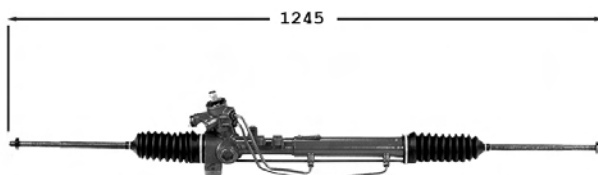

TT /all models 01/93-

7006137

Direction assistée / Power steering

OE 191422061KX

Pignon avec 36 cannelures avec support Raccord pression M18x150 Raccord retour M16x150