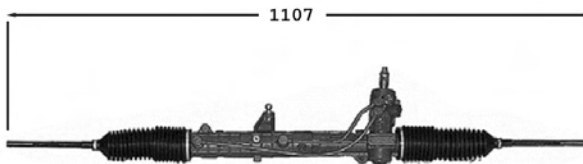

FIAT

Barchetta

9006702 **Protecteur de direction G/D / L/R Steering protector** OE Part/oe 9945564

1.8i

04/95-

Brava

7176002 **Direction assistée / Power steering** OE 7648758

Pignon avec cannelures Raccord pression M14x150 Raccord retour M12x150

1.2	01/98-12/01		
1.6i 16v.	09/95-09/00	BVM5	182A4000
1.6i 16v.	10/96-09/00	BVA4	182A4000
1.8i 16v.	10/95-10/01		182A2000
1.9 D	09/95-12/96	BVM5	160A7000
1.9 TD 75hp 55kw	10/96-09/00	BVM5	182A8000
1.9 TD 100hp 74kw	10/96-02/00	BVM5	182A7000
1.9 JTD	10/98-10/01		182B4000

7176049 **Direction assistée / Power steering** OE 71722450

Pignon avec cannelures

1.4i

09/95-98

9006703 **Protecteur de direction G/D / L/R Steering protector** OE 9947369

1.2	10/98-12/00
1.4	09/95-10/98
1.6i 16v.	09/95-12/00
1.8	09/95-12/00
1.9 D TD	09/95-12/00
1.9 JTD	09/95-12/00
2.0 sauf Pack sport	09/95-12/00

Bravo...

7176002 **Direction assistée / Power steering** OE 7648758

Pignon avec cannelures Raccord pression M14x150 Raccord retour M12x150

1.2	01/98-12/01		
1.6i 16v.	02/96-05/99	BVM5	182A4000
1.6i 16v.	10/96-05/99	BVA4	182A4000
1.9 D	09/95-12/96	BVM5	160A7000
1.9 TD 75hp 55kw	10/96-09/00	BVM5	182A8000
1.9 TD 100hp 74kw	10/96-02/00	BVM5	182A7000
1.9 JTD	10/98-10/01		

7176049 **Direction assistée / Power steering** OE 71722450

Pignon avec cannelures

1.4i

09/95-98

2.0i 20v. Pack Sport

09/95-01