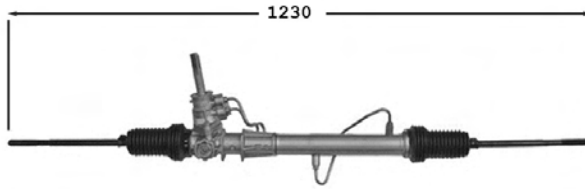

...Kangoo I -02/03 VU

7174023

Direction assistée / Power steering

OE 7711135042

Raccord lisse