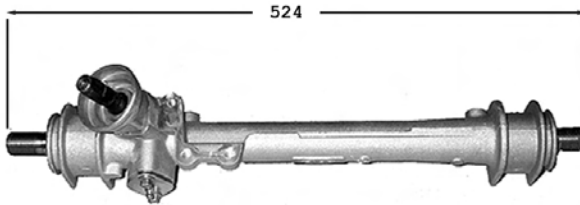

TT /all models 05/93- 6K1

7006149 **Direction assistée / Power steering** **OE 1H1422055**
 Pignon avec 22 cannelures avec support Raccord pression M18x150 Raccord retour M16x150

TT /all models 05/93-06/99 6K1