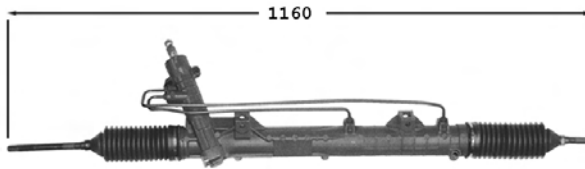

Raccord pression M14x150 Raccord retour M16x150

2.0i 03/10-
2.0 D 10/09-

2756028 **NEW** **Protecteur de direction G/D / L/R steering protector** **OE 32102353823**

2.0i 2WD N46
2.0 D FAP 2WD N47
2.0 TD FAP 2WD N47