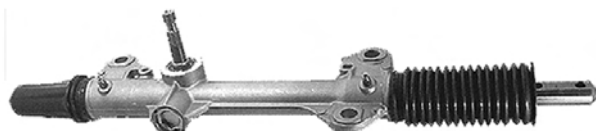

AX

2006004   **Direction mécanique / Steering gear**   **OE 95659460**
Repère noir course 80mm