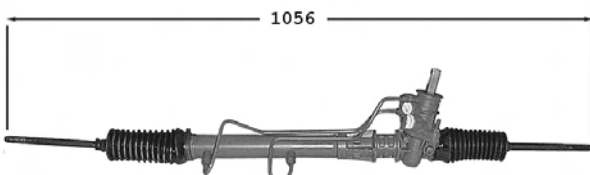

TT /all models sauf 4WD
Essieu renforcé 01/98-

7006129   **Direction assistée / Power steering**   **OE 8200276161**

Pignon avec plats Raccord pression M16x150 Raccord retour M18x150