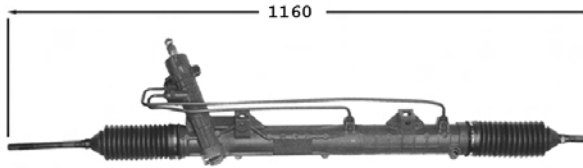

...Série 3 E90

2756028 **NEW** **Protecteur de direction G/D / L/R steering protector** **OE 32102353823**

TRW

1.6i 316	12/04-01/12	N45
2.0i 318 320	12/04-01/12	N46
2.0 D 316	09/08-01/12	N47
2.0 D 318 320	12/04-01/12	N47

Série 3 E91

7176039 **Direction assistée / Power steering** **OE 32106765013**

Raccord pression M14x150 Raccord retour M16x150