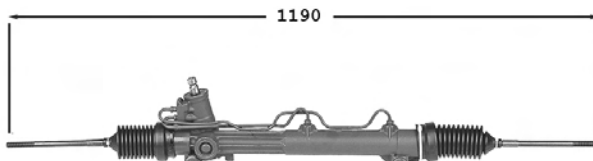

7006069
Direction assistée / Power steering
OE 4088255

Pignon avec plats Raccord pression UNF 5/8-18 Raccord retour UNF 5/8-18

1.8 D Studio/Ghia	09/95-
-------------------	--------

...Fiesta 89-95 FA/B/V