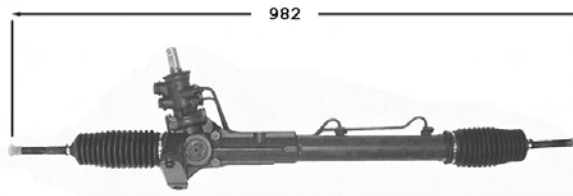

1.6i 16v. One 90hp 66kw	
1.6i 16v. Cooper 115hp 85kw	
1.6i 16v. Cooper S 165hp 120kw 170hp 125kw	
1.6i 16v. JCW 210hp 155kw	

06/02-
03/05-

9006704

Protecteur de direction G/D/ L/R Steering protector

OE 32136756757

1.4 D One 75hp 55kw 90hp 65kw	
1.6i 16v. One 90hp 66kw	
1.6i 16v. Cooper 115hp 85kw	
1.6i 16v. Cooper S 165hp 120kw	
1.6i 16v. Cooper S 170hp 125kw	

06/03-
06/02-07/04
07/04-09/06