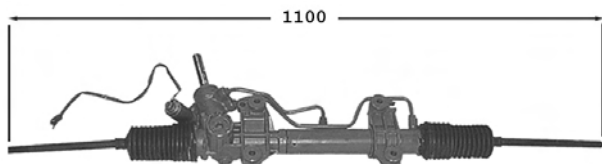

TT /all models Sauf variable 01/94-12/01

7174002 **Direction assistée / Power steering** **OE 7701467499**

Assistance variable Raccord pression M16x150 Raccord retour M18x150