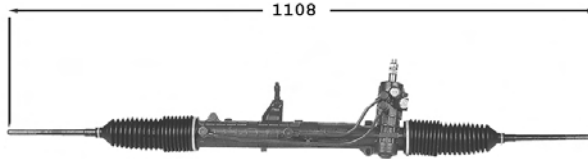

1.8i

04/95-

Brava**7176002** **Direction assistée / Power steering** OE 7648758

Pignon avec cannelures Raccord pression M14x150 Raccord retour M12x150

1.2	01/98-12/01		
1.6i 16v.	09/95-09/00	BVM5	182A4000
1.6i 16v.	10/96-09/00	BVA4	182A4000
1.8i 16v.	10/95-10/01		182A2000
1.9 D	09/95-12/96	BVM5	160A7000
1.9 TD 75hp 55kw	10/96-09/00	BVM5	182A8000
1.9 TD 100hp 74kw	10/96-02/00	BVM5	182A7000
1.9 JTD	10/98-10/01		182B4000