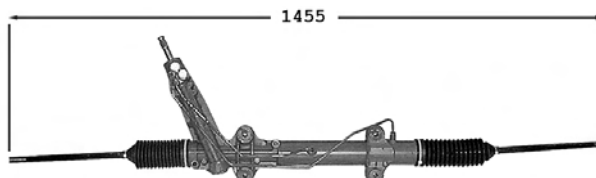

Sprinter

7006050
Direction assistée / Power steering
OE -

Pignon avec cannelures Raccord pression M14x150 Raccord retour M16x150

TT /all models 06/95-12/00

Vito

7006051

Direction assistée / Power steering

OE 6384603000