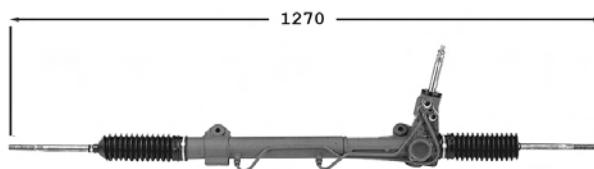

Scorpio

7006063

Direction assistée / Power steering

OE 5023572

Raccord lisse

TT /all models 05/85-04/89

Sauf 4WD

9006077

Protecteur de direction G/D / L/R Steering protector

OE 6182818

DA

2.0 /16v. 01/86-

2.0i /16v. 01/86-