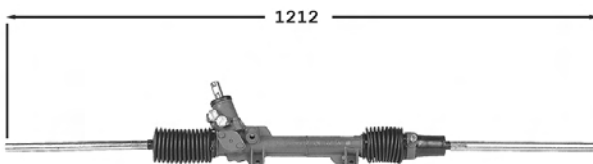

1.8i 16v. Berline 3ptes Sauf niveau 2D	15/03/99-	XU7JP4
1.8i 16v. Berline 5ptes Break/Cab.	15/03/99-	XU7JP4
2.0 HDi Sauf niveau 2D	15/03/99-	DW10TD