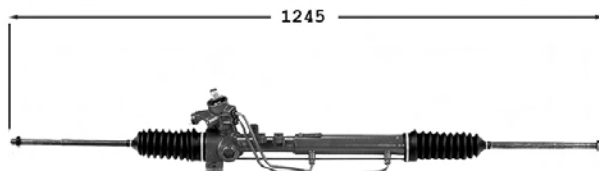

TT /all models   12/83-12/92

7006137   **Direction assistée / Power steering**   **OE 191422061KX**

Pignon avec 36 cannelures avec support Raccord pression M18x150 Raccord retour M16x150