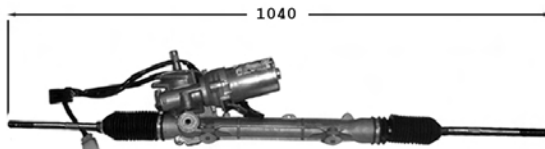

C3 Pluriel

7170024

Direction assistée / Power steering

OE 4000TP

DA électrique 65 ampères Repère 60DHHE 60DHPH Course méca dir. 128

1.4i	04/03-09/08	BVM TU3A/JP(KFV)
1.4 HDi	04/04-10/05	BVM DV4TD(8HX)
1.4 HDi	10/05-09/08	BVM DV4TD(8HZ)
1.6i 16v.	04/03-09/08	BVA TU5JP4(NFU)

0664694

Protecteur de direction G/D / L/R steering protector

OE Part/oe 406669

1.4i	TU3A/JP
1.4 HDi	DV4TD
1.6i 16v.	TU5JP4

C4

0664574

Protecteur de direction G/D / L/R steering protector

OE Part/oe 406673

1.4i 16v.		
1.4 VTi	10/10-	
1.6i 16v.		
1.6i 16v.	-10/10	
1.6i 16v. /Turbo	10/10-	
1.6i 16v. Turbo Susp. normale		
1.6 HDi		
1.6 HDi 90hp 66kw Susp. normale		
1.6 HDi FAP	10/10-	
2.0i 16v.		
2.0 HDi Sans FAP		
2.0 HDi		
2.0 HDi	10/10-	

ET3J4
EP3C
TU5JP4
EP6
EP6
EP6DT
DV6ATED4 /TED4
DV6TED4B
DV6C /DTED
EW10A EW10J4/S
DW10ATED
DW10BTED4
DW10CTED4

C4 Cactus

2750011

NEW

Protecteur de direction G/D / L/R steering protector

OE 1608025480

1.2i /VTi
1.6 HDi

C4 Picasso -06/13

0664574

Protecteur de direction G/D / L/R steering protector

OE Part/oe 406682

1.6i 16v. /THP	EP6/C EP6CDT/DT
1.6 HDi	DV6C /TED4
1.8i 16v.	EW7A
2.0i 16v.	EW10A
2.0 HDi FAP	DW10BTED4/CTED4

C5...

7006038

Direction assistée / Power steering

OE 4000NX

Assistance non variable Rep. 60DHEE 60DHGT 60DHJU 60LYBA Course méca dir. 166

Pignon avec plats Raccord lisse