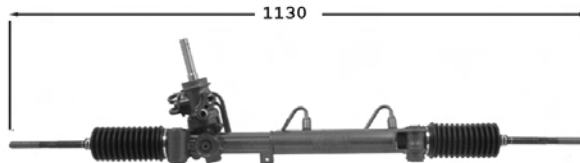

Pignon avec plats Raccord lisse

 1.6i 16v.
 1.8i 16v. 140hp 103kw
 1.9 CDTi 100hp 74kw
 1.9 CDTi 120hp 88kw
 1.9 CDTi 150hp 110kw
 2.0i 16v. Turbo 200hp 147kw
 2.0i 16v. Turbo 240hp 177kw OPC
 2.2i 16v. 150hp 110kw