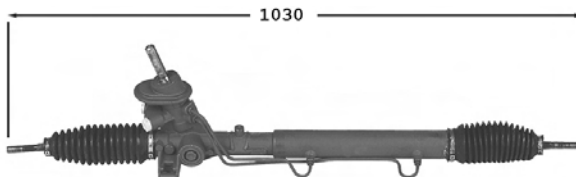

1.9 TDi 90hp 66kw 110hp 81kw	-03/00
2.0	-03/00 BVM BVA
2.3i 16v.	-03/00 BVM BVA
2.8 VR6	-03/00 BVM BVA

7176029

Direction assistée / Power steering

OE 1205998

Raccord pression M18x150 Raccord retour M16x150