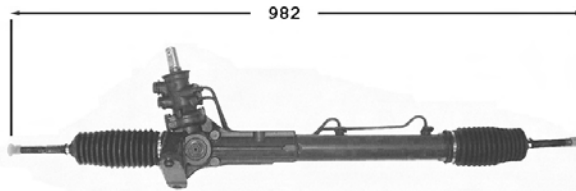

Mini Cab. R52 -02/09

7006014

Direction assistée / Power steering

OE 32106777524

Pignon avec plats Raccord pression M14x150 Raccord retour M16x150

1.6i 16v. One 90hp 66kw
1.6i 16v. Cooper 115hp 85kw
1.6i 16v. Cooper S 170hp 125kw
1.6i 16v. JCW 210hp 155kw

03/05-

9006704

Protecteur de direction G/D/ L/R Steering protector

OE 32136756757

1.6i 16v. One 90hp 66kw
1.6i 16v. Cooper 115hp 85kw
1.6i 16v. Cooper S 170hp 125kw
1.6i 16v. JCW 210hp 155kw 03/05-03/09

BV5
BVM BV Séqu.
BV6 BVA
BVM

Almera

7006162

Direction assistée / Power steering

OE 490011M210

Raccord pression M14x150 Raccord retour M16x150