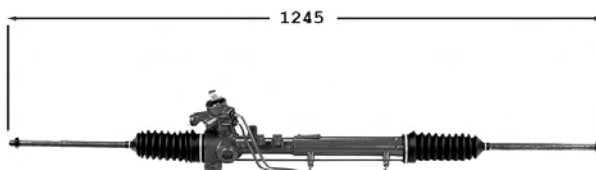

TT /all models   05/93-06/99   6K1

7006137   **Direction assistée / Power steering**   **OE 191422061KX**
Pignon avec 36 cannelures avec support Raccord pression M18x150 Raccord retour M16x150