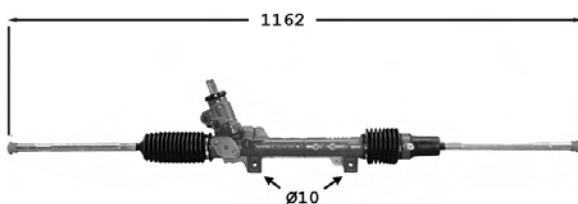

1.1	04/01/99-11/00	TU1JP/M+
1.4	04/01/99-11/00	TU32
1.4i	04/01/99-11/00	TU3JP
1.6i 16v.	04/01/99-11/00	TU5JP4
1.8i	04/01/99-11/00	XU7JB
1.8 D	04/01/99-11/00	XUD7
1.9 D	04/01/99-11/00	XUD9 DW8

7170021

Direction assistée / Power steering

OE 9801760580

Pignon avec plats H45 Raccord lisse