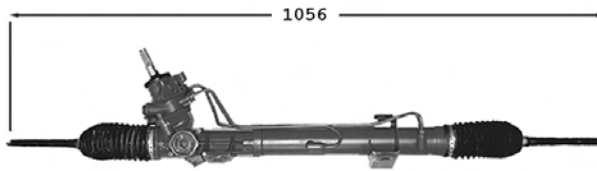

Laguna II

7006169

Direction assistée / Power steering

OE 7711134569

Pignon avec plats Raccord pression M16x150 Raccord retour M18x150