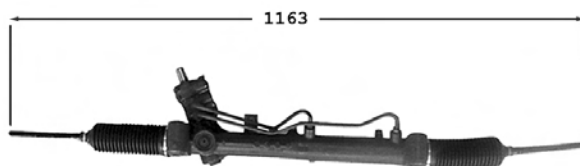

...Vectra C

7176032

Direction assistée / Power steering

OE 5900223

Pignon avec plats Raccord lisse