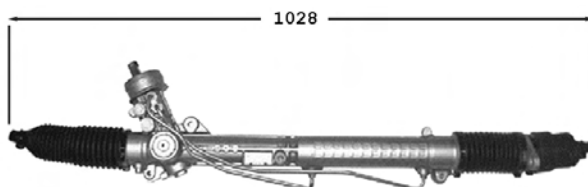

-ch 3BY050000			
2.3i VR5 20v. Berline	10/96-10/00	BVM	AGZ
2.3i VR5 20v. Berline	01/98-10/00	BVA	AGZ
2.5 TDi	03/00-10/00	BVA	AFB
2.5 TDi	08/98-10/00		AKN
2.5 TDi 4WD Berline	07/99-02/00	BVA	AFB
2.5 TDi 4WD Berline	07/99-10/00	BVA	AKN
2.8i V6 30v. 4WD /SW	01/97-10/00	BVM BVA	ACK

9006067

Protecteur de direction G / Left Steering protector

OE 4D0419831D

1.6i /SW	10/96-	-ch 3B-XE376641 -ch 3B-XP316680	
1.8i /SW	10/96-	-ch 3B-XE376641 -ch 3B-XP316680	
1.9 TDi /4WD /SW	10/96-	-ch 3B-XE376641 -ch 3B-XP316680	
2.3i 20v. VR5 /4WD /SW	10/96-		AGZ

9006068

Protecteur de direction D / Right Steering protector

OE 8D0419831J

-ch 3B-XE376641 -ch 3B-XP316680			
1.6i /SW / GPL	10/96-	ADP AHL	
1.8i 20v. /SW	10/96-	ADR APT	
1.9 TDi /4WD /SW	10/96-	AFN/JM/HU/TJ	

9006067

Protecteur de direction G/D / L/R Steering protector

OE 4D0419831D

2.5 V6 TDi /4WD /SW	01/99-	AFB AKN
2.8i V6	10/96-