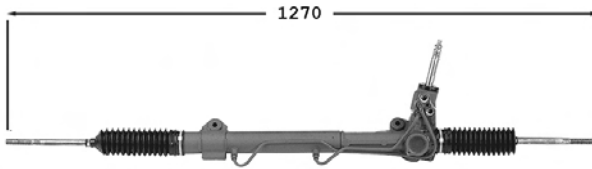

...Sierra

7006063

Direction assistée / Power steering

OE 5023570

Raccord lisse