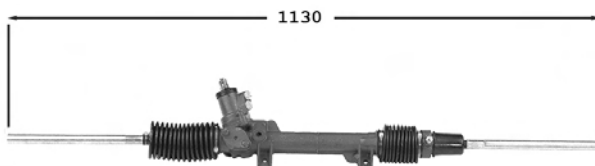

...309

7006083

Direction assistée / Power steering

OE 400068

Sortie raccord à droite Raccord pression M14x150 Raccord retour M16x150