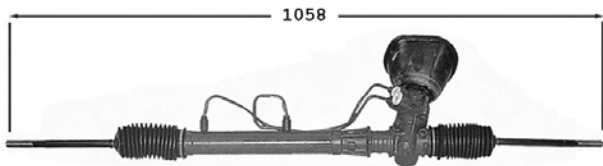

1.6 LB00
1.9 D 15/12/99- LB02

7006173 **Direction assistée / Power steering** **OE 7700435644**

Pignon avec plats Raccord pression M16x150 Raccord retour M18x150