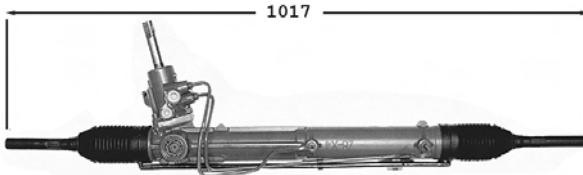

1.6 HDi	09/04-03/08	DV6TED4
1.8i 16v.	-03/08	EW7J4
1.8i 16v.	09/04-03/08	EW7A
2.0i 16v.	09/04-03/08	EW10A
2.0i 16v.	-08/04	EW10J4
2.0 HDi	-08/04	DW10TD/ATED
2.0 HDi	09/04-03/08	DW10BTED4

7006039 **Direction assistée / Power steering** **OE 4000NC**
Assistance variable Repères 60DHGZ 60DHL Pignon avec plats Raccord lisse