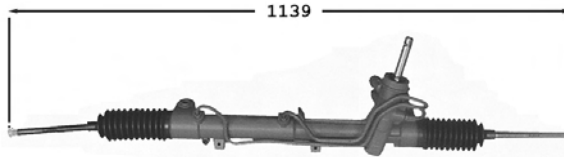

..Zafira

7006157

Direction assistée / Power steering

OE 5900217

Génération 2 Pignon avec plats Raccord pression M16x150 Raccord retour M18x150