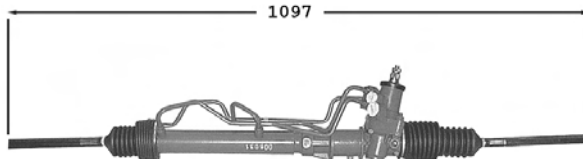

4006009 **Direction mécanique / Steering gear** **OE 7701466485**
 Pignon avec plats

TT /all models 02/89-
 Sauf GT turbo et GTE

4006009B en boîte / in box

7006103 **Direction assistée / Power steering** **OE 7701351833**
 Pignon avec cannelures Raccord pression M16x150 Raccord retour M18x150