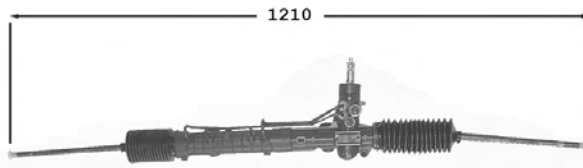

...Ulysse

0664414   **Protecteur de direction G/D / L/R Steering protector**   **OE 9404066418**

1.8	-08/02
1.9 TD	-08/02
2.0i 16v.	-08/02
2.0i Turbo	-08/02
2.0 JTD 8v. /16v.	-08/02
2.1 TD	-08/02

Uno

9006087   **Protecteur de direction G/D / L/R Steering protector**   **OE 7583242**

côté pignon	
0.9	01/89-
1.0	01/89-
1.1	01/89-
1.3 /turbo	01/89-
1.3 D	01/89-
1.4i Turbo 1.4ie	10/89-01/93
1.4 TD	01/89-
1.5ie	07/92-12/93
1.7 D	01/89-

9006085   **Protecteur de direction G/D / L/R Steering protector**   **OE 7583243**

côté opposé au pignon	
0.9	01/89-
1.0	01/89-
1.1	01/89-
1.3 /turbo	01/89-
1.3 D	01/89-
1.4i Turbo 1.4ie	10/89-01/93
1.4 TD	01/89-
1.5ie	07/92-12/93
1.7 D	01/89-

Doblo

7006059   **Direction assistée / Power steering**   **OE Part/oe 46833541**

Pignon avec cannelures Raccord lisse