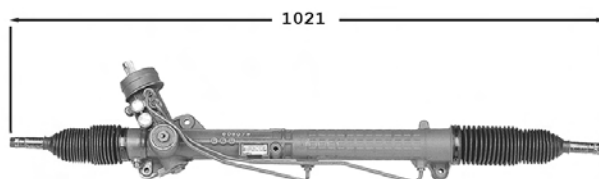

...A3

7176043

Direction assistée / Power steering

OE 1K1423055CX

Electrique

Ch- 8P-5A072501 Ch- 8P-5B001001

1.6i	06/03-06/08	BVM	BGU BSE
1.6i	01/04-06/08	BVA	BGU BSE
1.6i Sportback	09/04-06/08	BVA	BGU BSE
1.6 FSi	09/03-12/07	BVM	BAG BLF BLP
1.6 FSi Sportback	09/04-12/07	BVM	BAG
1.6 FSi Sportback	09/04-12/07	BVM	BLF BLP
1.9 TDi	06/03-06/08	BVM	BKC BXE
1.9 TDi Sportback	09/04-06/08	BVM	BKC BXE
2.0 FSi	01/04-06/06	BVA	AXW BLR BLX BVY
2.0 FSi Sportback	09/04-06/06	BVM BVA	AXW BLR BLX BVY
2.0 TFSi Sportback	09/04-06/08	BVA	AXX BWA
2.0 TFSi 4WD Sportback	09/04-06/08	BVM	AXX BWA
2.0 TDi	06/03-06/08	BVM BVA	BKD
2.0 TDi Sportback	09/04-06/08	BVM BVA	BKD
3.2i V6 24v. 4WD	01/04-06/08	BVM	BDB
3.2i V6 24v. 4WD	09/04-06/08	BVA	BDB BMJ
3.2i V6 24v. 4WD Sportback	09/04-06/08	BVA	BDB BMJ BUB

9006065

Protecteur de direction G/D / L/R steering protector

OE 1J0422831B

1.6i	09/96-10/00	AEH AKL APF AVU
1.8i 20v. Turbo /4WD	09/96-	AGU/JO/OA/PP/RZ/VO/UM
1.8 20v. FSi	09/96-	AGN APG
1.9 TDi	09/96-10/00	ATD/GR/LH/HF/SV/SZ/XR
1.9 TDi	10/00-09/01	AHF ALH
1.9 TDi	10/00-06/03	ASZ
1.9 TDi	09/01-06/03	ATD AXR

A4 I 94-2000...

7006141

Direction assistée / Power steering

OE 3B1422052MX

Raccord pression M14x150 Raccord retour M16x150

1.6	-02/99
1.8i /20v. 2WD	-02/99
1.8i /20v. 4WD	-02/99
1.8i 20v. Turbo 2WD 4WD	-02/99
1.9 TDi 90hp 66kw	-02/99
1.9 TDi 110hp 81kw /4WD	-02/99

7176037

Direction assistée / Power steering

OE 8D1422052CX

Pignon avec plats Raccord pression M14x150 Raccord retour M16x150