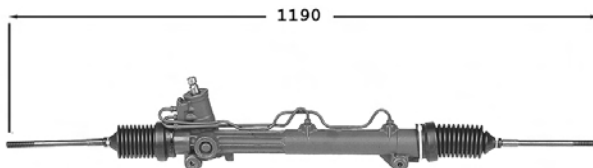

Puma

7006069

Direction assistée / Power steering

OE 1012806

Pignon avec plats Raccord pression UNF 5/8-18 Raccord retour UNF 5/8-18