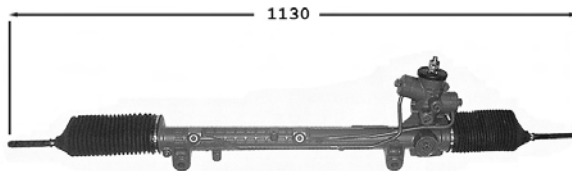

Classe A (168) 07/97-

7006161

Direction assistée / Power steering

OE 1684603500

Soufflet large Raccord pression M16x150 Raccord retour M18x150