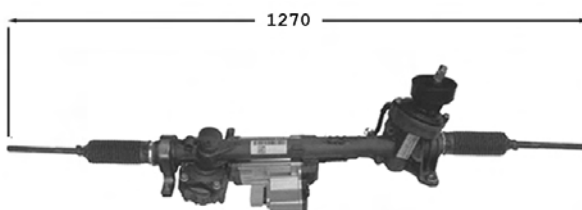

Octavia

7006140

Direction assistée / Power steering

OE 1J1422075KX

Pignon avec cannelures Raccord pression M14x150 Raccord retour M16x150

1.6i	-10/00		Ch 1UW061001-1UX19100	AEE AKL APF
1.6i	-10/00		Ch 1UW061001-1UX19100	AEH
1.6i Berline	10/00-10/04	BVM BVA		
1.6i Break	10/00-12/04	BVM BVA		
1.8i 20v. /Turbo	-10/00		Ch 1UW061001-1UX19100	
1.8i 20v. Turbo Berline	10/00-06/04	BVM BVA		
1.8i 20v. Turbo Break	10/00-12/04	BVM BVA		
1.9 SDi	-10/00		Ch 1UW061001-1UX19100	AGP
1.9 TDi 90hp 66kw Berline	10/00-06/04	BVM BVA		
1.9 TDi 90hp 66kw Break	10/00-12/04	BVM BVA		
1.9 TDi 100hp 74kw Break	10/00-12/04			
1.9 TDi 110hp 81kw	-10/00		Ch 1UW061001-1UX19100	AHF
1.9 TDi 110hp 81kw Berline	10/00-06/04			
1.9 TDi 110hp 81kw Break	10/00-12/04			
1.9 TDi 130hp 96kw Berline	10/00-06/04			
1.9 TDi 130hp 96kw Break	10/00-12/04			
2.0 Berline	10/00-06/04	BVM BVA		
2.0 Break	10/00-12/04	BVM BVA		

7176043

Direction assistée / Power steering

OE 1K1423055CX

Electrique

1.6i /Break	06/04-
1.6 FSi /Break	06/04-10/08
1.8 TFSi /Break	07/07-
1.9 TDi /Break	06/04-
2.0 FSi /Break	10/04-06/07
2.0 TFSi /Break	10/05-
2.0 TDi /Break	06/04-

9006065

Protecteur de direction G/D / L/R Steering protector

OE 1J0422831B

1.6	-10/00
1.8i 20v.	-10/00
1.8i 20v. Turbo	
1.9 TDi	09/96-02/04

Superb

7006141

Direction assistée / Power steering

OE 3B1422052MX

Raccord pression M14x150 Raccord retour M16x150

1.8i 20v. Turbo 150hp 110kw	06/02-
1.9 TDi 100hp 74kw	06/02-
1.9 TDi 105hp 77kw	06/02-
1.9 TDi 130hp 95kw	06/02-
2.0 115hp 85kw	06/02-
2.0 TDi 140hp 103kw	06/02-

Samba

0054524

Direction mécanique / Steering gear

OE 400552

Pignon avec cannelures

TT /all models

0054524B en boîte / in box