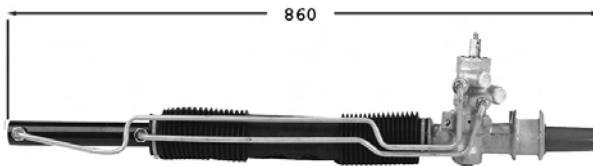

Soufflets 1 seule partie Raccord pression M18x150 Raccord retour M16x150

TT /all models 01/89-

7006075

Direction assistée / Power steering

OE 900272

Soufflets 1 seule partie Pignon avec plats Raccord pression M18x150 Raccord retour M16x150