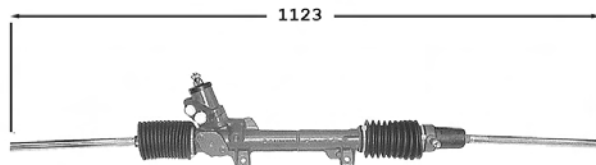

TT /all models 09/83-12/90 BVM
Sauf CTi Turbo diesel
TT /all models -12/90 BVA
Sauf GTi Rallye TD
TT /all models inj. 01/91-
sauf cab. et inj. monopoint
TT /all models Sauf TD 01/91-

7006085

Direction assistée / Power steering

OE 4000N9

Sortie raccord à gauche Pignon avec cannelures Raccord pression M14x150 Raccord retour M16x150