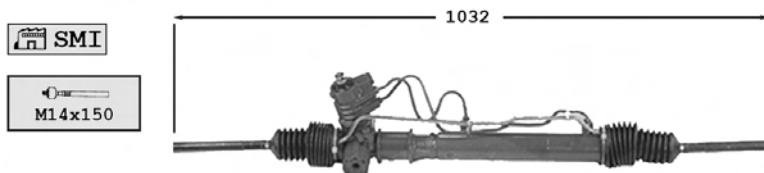

Espace J11/S11...

7006121

Direction assistée / Power steering

OE 7701351475

Raccord pression M16x150 Raccord retour M18x150