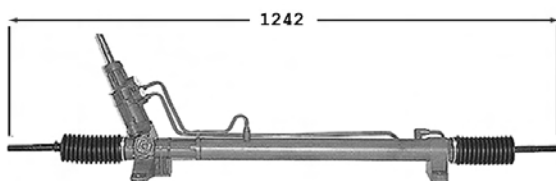

Master II

7006130

Direction assistée / Power steering

OE 7701352645

Pignon avec plats Raccord pression M16x150 Raccord retour M18x150

1.9 DCi	-11/03	FD0P/8P JD0P/1P
1.9 DTi	-11/03	FD0L JD0L/1L
2.2 DCi	-11/03	ED0G/0N/8G/8N FD0G/0N/2G/2N/3G/3N HD0G/0N/1G/1N
2.2 DCi	-11/03	JD0G/0N/1G/1N UD0G/0N/1G/1N/4G/4N/8G/8N
2.5 D	-11/03	ED0A/0E/8E FD0A/0E/2E/3E HD0A/0E/1A/1E
2.5 D	-11/03	JD0A/0E/1A/1E UD0A/0E/1A/1E/4A/4E/8E
2.5 DCi	-11/03	ED0M/0U/0V/0W/8M/8U/8V/8W/01/02/0Y/4M/4U/4V/81/82/8Y/91/92/9Y
2.5 DCi	-11/03	FD0M/0U/0V/0W/2M/2W/3M/3U/3V/3W/8M/8U/8V/8W/01/02/21/22/2Y
2.5 DCi	-11/03	FD31/32/3Y/71/72/7Y/9Y/81/82/8Y/91/92
2.5 DCi	-11/03	HD0M/0U/0V/0W/1M/1U/1V/1Y/1W/01/02/0Y/11/12
2.5 DCi	-11/03	JD0M/1M/1W/01/0Y/11/12/1Y
2.5 DCi	-11/03	UD0M/0U/0V/0W/1M/1U/1V/1W/4M/4U/4V/4W/5U/5V/6U/6V/8M/8U/8V/8W/01/02/0Y
2.5 DCi	-11/03	UD41/42/4Y/51/52/5Y/61/62/6Y/81/82/8Y/8W/11/12/1Y
2.8 DTi	-11/03	ED0C/0F/8C FD0C/0F/2B/2F/3C/3F HD0C/0F/1C/1F
2.8 DTi	-11/03	JD0B/0F/1B/1F UD0C/0F/1C/1F/4C/4F/8C
3.0 DCi	-11/03	ED0S/4S/8S FD0S/0T/2T/3S/8S JD0T/1T HD0S/1S UD0S/1S/4S/5S/6S/8S

4006224

Protecteur de direction G/D / L/R Steering protector

OE 7701470361

1.9 DTi 1.9 DCi
2.2 DCi
2.5 D / 2.5 DCi
2.8 DTi
3.0 DCi

Master III

2754003

Protecteur de direction G/D / L/R Steering protector

OE 482037616R

2.3 DCi	EV0A/0B/0C/0D/0E/0F/0J/0H	FV0A/0B/0C/0D/0E/0F/0G/0H/0J/0K/0M	HV0A/0B/0C/0D/0E/0F/0G/0H/0J/0K
	JV0A/0B/0C/0D/0E/0F/0G/0H/0J	UV0A/0B/0C/0D/0E/0F/0G/0H/0J/0K/0M