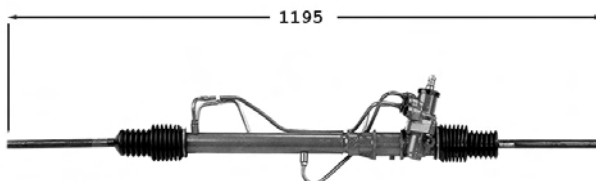

Pignon avec plats

TT /all models Sauf L48H B48H 10/90-
Mot. transversalTT /all models Mot. transversal 10/90-
Sauf S48H L48I B48I**7006109****Direction assistée / Power steering****OE 7701351847**

Pignon avec cannelures Raccord pression M16x150 Raccord retour M18x150