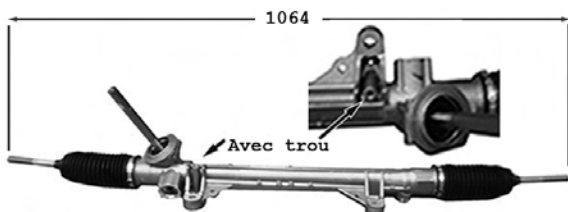

1.5 DCi
1.6i 16v.
1.9 DCi
2.0i 16v.
2.0 DCi

7174030

NEW

Direction mécanique / Steering gear

OE 7711368394

Pignon avec plats

1.5 DCi
1.6i 16v.
1.9 DCi
2.0i 16v.
2.0 DCi

2754002

Protecteur de direction G/D / L/R Steering protector

OE Part/oe 7701474448

1.5 DCi
1.6i 16v.
1.9 DCi /FAP
2.0i 16v.
2.0 DCi