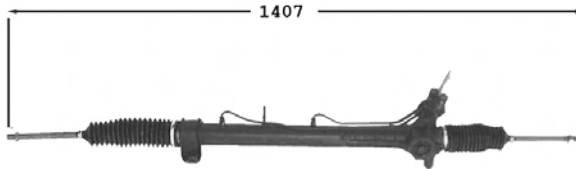

TT /all models DA 02/94-01/02
sauf 4WD

Boxer II 01/02-07/06

7006018 **Direction assistée / Power steering** **OE 4000JW**

Pignon avec cannelures Raccord pression M14x150 Raccord retour M16x150

Sauf 4WD /VIN : 936... -ch 17175290