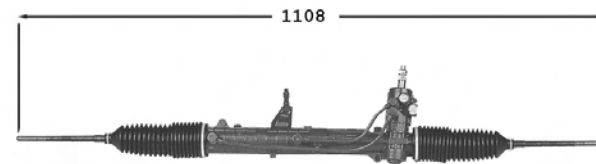

Pignon avec cannelures Raccord pression M14x150 Raccord retour M12x150

1.6i 04/93-07/99
1.8i 10/92-09/94
1.9 TDs 12/90-09/99
2.0ie 11/89-07/99

Delta

7006055

Direction assistée / Power steering

OE 7772652

Raccord pression M14x150 Raccord retour M12x150