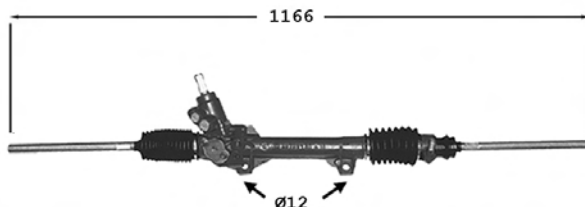

7006022

Direction assistée / Power steering

OE 4000CV

Repère 60DHAR Pignon avec plats Raccord pression M14x150 Raccord retour M16x150

2.0 HDi	-02/10/00	DW10TD
---------	-----------	--------

7006021

Direction assistée / Power steering