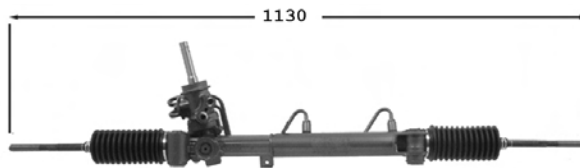

Astra H...

7176033
Direction assistée / Power steering
OE 5900265

Pignon avec plats Raccord lisse

1.3 CDTi		Z13DTH
1.4i 16v. /Break		Z14XEP
1.6i 16v. /Break / Cab.	BVM / Easy	Z16XE/P/R
1.6i Turbo Cab.		Z16LET
1.7 CDTi /Break	BVM5 BVM6	Z17DT/H
1.8i 16v. /Break / Cab.	BVM BVA	Z18XE/R
1.9 CDTi 120hp 88kw /Break		Z19DT/J
1.9 CDTi 150hp 110kw		Z19DTH
2.0i 16v. 5ptes		Z20NET
2.0i 16v. Turbo /Break / Cab.		Z20LE/R