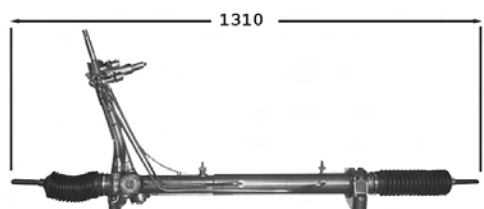

2.2 JTD
2.2 JTD
2.3 JTD
2.3 JTD
2.3 JTD

06/06-
06/06-
06/06-
06/06-
06/06-

BVM
BVM
BVM
BVM
BVM

250AAMFAAR /AAX 4HV
250BAMFAAX /CAMFAAX 4HV
250ACMFAAX F1AE0481D
250BCMFAAX F1AE0481D
250CCMFAAX F1AE0481D

7170025

Direction assistée / Power steering

OE Part/oe 1359225080

Variable Pignon avec cannelures Raccord pression M14x150 Raccord retour M12x150