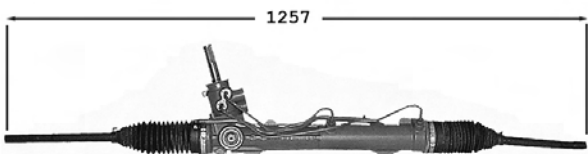

1.6i 16v.	-30/01/05	TU5JP4
2.0i 16v.	-30/01/05	EW10A/J4/S

7170038

Direction assistée / Power steering

OE Part/oe 4000ZJ

Raccord lisse