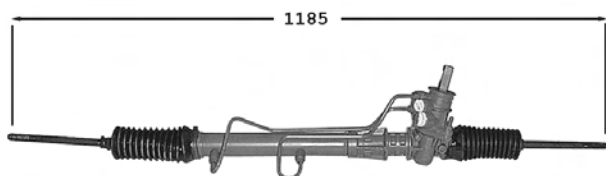

Sauf tout chemin
1.2 -03/02/99 FC0A D7F710
1.4 -03/02/99 FC0C
1.4 -03/02/99 FC0H
1.9 D -03/02/99 FC0D FC0E

7174026 **NEW**   **Direction assistée / Power steering**   **OE 8200895863**

Pignon avec plats Raccord pression M16x150 Raccord retour M18x150