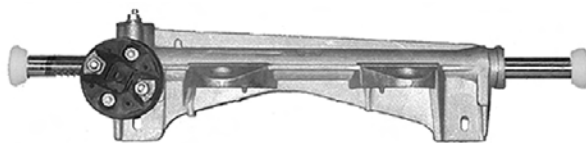

R6...

4006001   **Direction mécanique / Steering gear**   **OE 7702109906**