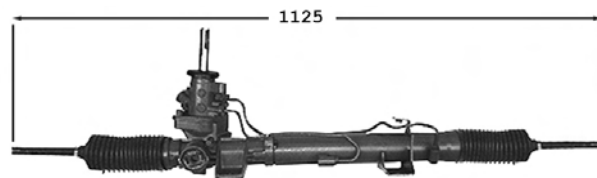

Espace JK...

7174020

NEW

Direction assistée / *Power steering*

OE 490018929R

Assistance non variable Pignon avec plats Raccord lisse