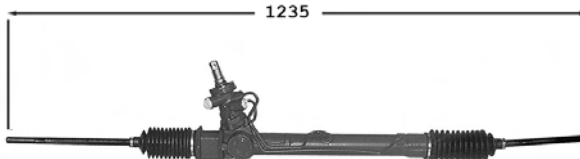

TT /all models 09/95-

7006079

Direction assistée / Power steering

OE 900312

Marquage SU Raccord pression M14x150 Raccord retour M16x150

TT /all models 09/95-

9006723

Protecteur de direction G/D/ L/R Steering protector

OE Part/oe 1609096

DA Saginaw

1.6i 16v.	10/95-	Z16XE
1.6i 16v. /Break	10/95-	X16XEL Z16
1.7 TD	10/95-	
1.8i 16v. /Break	10/95-	X18XE/1 Z18XE/L
2.0i 16v. Break	01/97-09/00	X20XEV
2.0 Di 16v. /Break	01/97-09/00	X20DTL
2.0 DTi 16v.	10/95-	Y20DTH
2.0 DTi 16v. Break	08/97-02/99	X20DTH
2.2i 16v.	10/95-	Z22SE
2.2 DTi 16v.	10/95-	Y22DTR
2.5i V6 24v. Break	01/97-09/00	X25XE
2.6i V6 24v. Break	09/00-05/01	

9006752

Protecteur de direction G/D/ L/R Steering protector

OE Part/oe 1609095

DA ZF

1.6i 16v. /Break	10/95-	Z16XE X16XE
1.7 TD	11/95-12/96	
1.8i 16v. /Break	10/95-	X18XE
1.8i 16v. /Break	10/95-	Z18XE/L
2.0i 16v. /Break	10/95-	X20XEV
2.0 Di 16v. /Break	10/95-	
2.0 DTi 16v. /Break	10/95-	
2.2i 16v.	10/95-	Z22SE
2.2 DTi 16v. Break	09/00-06/02	Y22DTR
2.5i V6 24v. /Break	10/95-	
2.6i V6 24v. Break	09/00-05/01