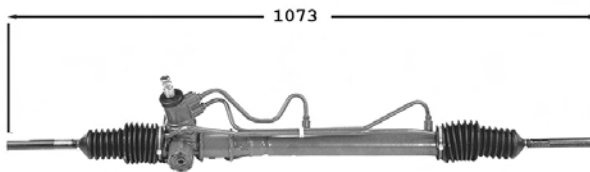

...Espace J11/S11

4006254

Kit rép. protecteurs de dir. / *Steering boots repair kit*

OE -

(4006021x2+colliers)

TT /all models DA sauf J114

4006021

Protecteur de direction G/D / *L/R Steering protector*

OE 7701469617

TT /all models DA sauf J114

Espace J63/S63

7006115

Direction assistée / *Power steering*

OE 7701352221

Raccord pression M16x150 Raccord retour M18x150