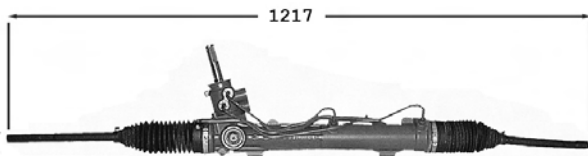

307

7006019

Direction assistée / Power steering

OE Part/oe 4000ZJ

Pignon avec plats Raccord lisse

1.4i	-30/01/05	TU3JP
1.4i 16v.	-30/01/05	ET3J4
1.4 HDi	-30/01/05	DV4TD
1.6i 16v.	-30/01/05	TU5JP4
1.6 HDi	-30/01/05	DV6ATED4/TED4
2.0i 16v.	-30/01/05	EW10A EW10J4/S
2.0 HDi	-30/01/05	DW10TD/ATED/L4

7170038

Direction assistée / Power steering

OE Part/oe 4000ZJ

Raccord lisse

1.4i	31/01/05-	TU3JP
1.4i 16v.	31/01/05-	ET3J4
1.4 HDi	31/01/05-	DV4TD
1.6i 16v.	31/01/05-	TU5JP4
1.6 HDi	31/01/05-	DV6ATED4
1.6 HDi 90hp 66kw FAP	31/01/05-	DV6TED4B
1.6 HDi 110hp 80kw	31/01/05-	DV6TED4
2.0i 16v.	31/01/05-	EW10A EW10J4/S
2.0 HDi	31/01/05-	DW10ATED DW10TD
2.0 HDi FAP	31/01/05-	DW10BTED4

0664574

Protecteur de direction G/D / L/R Steering protector

OE Part/oe 406673

1.4i	-27/03/05	TU3JP
1.4i 16v.	-27/03/05	ET3J4
1.4 HDi	-27/03/05	DV4TD
1.6i 16v.	-27/03/05	TU5JP4
1.6 HDi	-27/03/05	DV6ATED4 DV6TED4
1.6 HDi FAP 90hp 66kw	28/03/05-	DV6TED4B
2.0i 16v.	-27/03/05	EW10A EW10J4S
2.0i 16v.	-27/03/05	EW10J4
2.0 HDi	-27/03/05	DW10TD
2.0 HDi	-27/03/05	DW10ATED
2.0 HDi Sans FAP	28/03/05-	DW10ATED
2.0 HDi FAP	28/03/05-	DW10BTED4

307 CC...

7006019

Direction assistée / Power steering

OE Part/oe 4000ZJ

Pignon avec plats Raccord lisse

1.6i 16v.	-30/01/05	TU5JP4
2.0i 16v.	-30/01/05	EW10A/J4/S

7170038

Direction assistée / Power steering

OE Part/oe 4000ZJ

Raccord lisse

1.6i 16v.	31/01/05-	TU5JP4
2.0i 16v.	31/01/05-	EW10A/J4/J4S
2.0 HDi FAP	31/01/05-	DW10BTED4