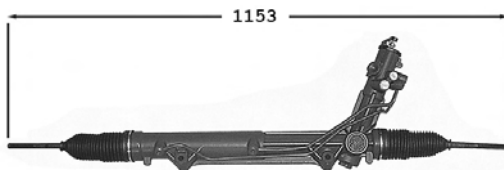

X5

7006017 **Direction assistée / Power steering** **OE 32136761823**

Pignon avec cannelures Raccord pression M14x150 Raccord retour M16x150