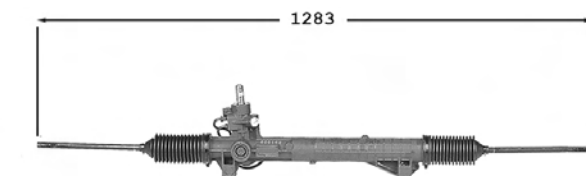

Ulysse...

7006093   **Direction assistée / Power steering**   **OE 1315183080**

Pignon avec plats Raccord pression M16x150 Raccord retour M18x150