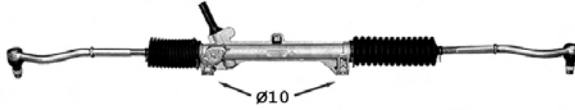

0004294
Direction mécanique / Steering gear
OE 400025

Pignon avec plats

TT /all models DNA -12/92

0004294B

en boîte / in box

0004A54
Direction mécanique / Steering gear
OE 4000A5

TT /all models DNA 01/93-

0004A54B