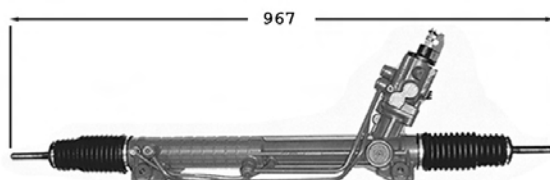

2.0i 520	-08/00	BVM BVA
2.5i 523 /Touring	-08/00	BVM BVA
2.5 TD 525TD	-08/00	
2.5 TDS 525	-08/00	BVM BVA
2.8i 528	-08/00	BVM BVA
3.0 D 530 Touring	10/98-01/06/99	
		BVM BVA M57(306D1)

9006707

Protecteur de direction G/D / L/R steering protector

OE 32131092876

2.0 520i /Touring		
2.0 D 520D /Touring		BVM
2.2 520i /Touring	07/00-	
2.5 523i	-08/00	
2.5 525i	07/00-	BVM
2.5 525i Touring	07/00-	
2.5 D 525 /Touring		
2.5 TD 525TD	-08/00	BVM
2.5 TDS 525TDS	-08/00	
2.8 528i	-08/00	
3.0 530i /Touring		
3.0 D 530D /Touring		

Série 5 E60

2756025

NEW

Protecteur de direction G/D / L/R steering protector

OE Part/oe 32136751026

ZF

2.5i 525 4WD	03/03-03/06
3.0i 530 4WD	03/03-03/06
3.0 D 530 4WD	03/03-03/06

Série 5 E61

2756025

NEW

Protecteur de direction G/D / L/R steering protector

OE Part/oe 32136751026

ZF

2.5i 525 4WD	03/04-03/06
3.0i 530 4WD	03/04-03/06
3.0 D 530 4WD	03/04-03/06