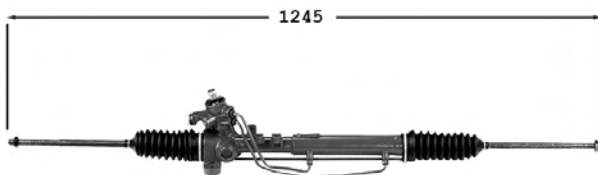

TT /all models 11/84-08/89

9006002B

en boîte / in box

7006137

Direction assistée / Power steering

OE 191422061KX

Pignon avec 36 cannelures avec support Raccord pression M18x150 Raccord retour M16x150

TT /all models 11/84-12/91