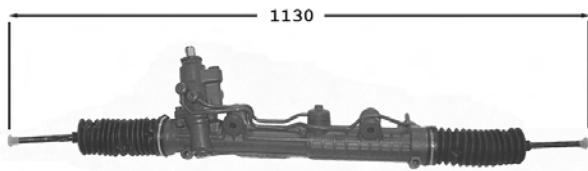

...Classe C (203) 05/00-

7006159

Direction assistée paramétrique / Parametric power steering

OE 2034601300

Raccord pression M16x150 Raccord retour M18x150