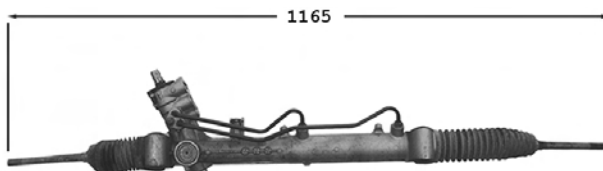

Vectra C...**7176031****Direction assistée / Power steering****OE 5900222**

Raccord lisse

**Sauf ESP & châssis sport**

1.8i 16v.	Z18XE/L
	X18XE
2.0i 16v. Turbo	
2.0 DTi 16v.	Y20DTH
2.2i 16v.	Z22SE /YH
2.2 DTi 16v. 117hp 86kw 125hp 92kw	Y22DTR
3.0 CDTI	
3.2 V6 24v.	