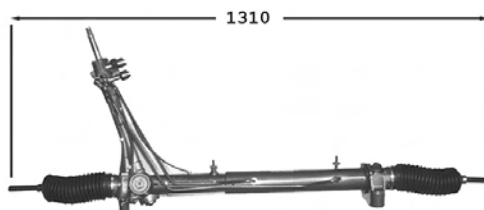

Ducato 250.. 06-

7170026

Direction assistée / Power steering

OE Part/oe 1359226080

Pignon avec cannelures Raccord pression M14x150 Raccord retour M12x150