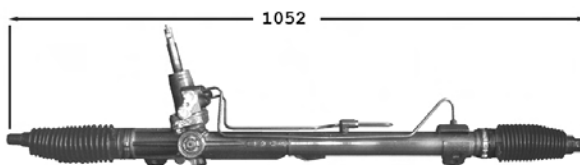

1.8i 16v.	-13/11/05	EW7A
2.0i 16v.	-13/11/05	EW10A
2.0i 16v.	-13/11/05	EW10J4
2.0 HDi	-13/11/05	DW10BTED4

7170028

Direction assistée / Power steering

OE 4000LL

Assistance non variable Dir. electro hydraulique assistée Course mécanisme direction 174
Repères 60LYAM 60DHKM Pignon avec plats Raccord lisse