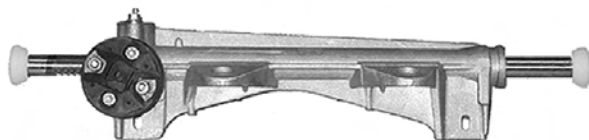

R4

4006001

Direction mécanique / Steering gear

OE 7702109906

TT /all models VP/ VU F4 F6 01/79-

4006002

Direction mécanique / Steering gear

OE -