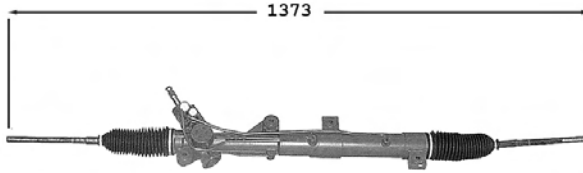

Vito

7006051

Direction assistée / Power steering

OE 6384603000

Pignon avec cannelures Raccord pression M14x150 Raccord retour M16x150