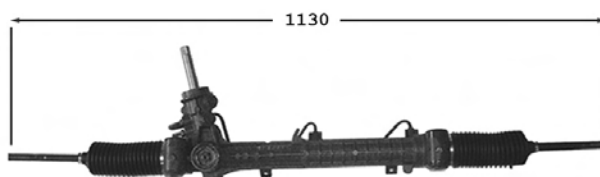

1.6i 16v.	-07/05		X16XEL Z16YNG	
1.6i 16v.			Z16XE	-M 12999999
1.8i 16v.		BVM BVA	Z18XE	-M 12999999
1.8i 16v.	-07/05	BVM BVA	X18XE1	
2.0 16v. Turbo	-07/05			-ch Y2256499 Y5280066 Y81376808
2.0 Di 16v.	-07/05		X20DTL	
2.0 DTi 16v.			Y20DTH	-M 12999999
2.2i 16v.	-07/05			-ch Y2256499 Y5280066 Y81376808
2.2 DTi 16v.	-07/05			-ch Y2256499 Y5280066 Y81376808