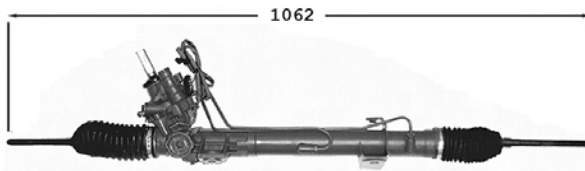

...Laguna II Estate

7006170

Direction assistée / Power steering

OE 7711368396

Assistance variable Pignon avec plats Raccord pression M16x150 Raccord retour M18x150