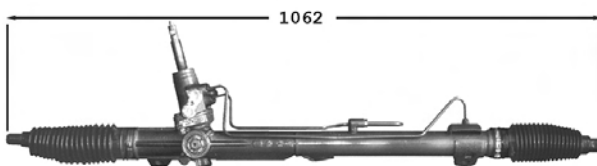

407

7170001
Direction assistée / Power steering
OE 4000LJ

 Assistance non variable Dir. electro hydraulique assistée Course mécanisme direction 184
 Repères 60DHKK 60LYAK Pignon avec plats Raccord lisse