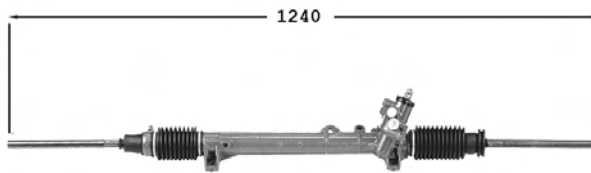

605...
7006088 **Direction assistée / Power steering** **OE 4000Q8**

Repère 60DJTT Pignon avec cannelures Raccord pression M14x150 Raccord retour M16x150

Sauf pas variable à gauche

 TT /all models 10/89-06/94
 TT /all models 07/94-28/09/97 XU XUD
 2.5 TD 07/94-28/09/97 DK5ATE
 3.0i V6 /24v. 07/94-28/09/97 ZPJ