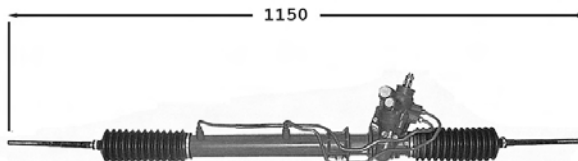

Mini Cab. R52 -02/09

7006014

Direction assistée / Power steering

OE 32106777524

Pignon avec plats Raccord pression M14x150 Raccord retour M16x150

1.6i 16v. One 90hp 66kw
1.6i 16v. Cooper 115hp 85kw
1.6i 16v. Cooper S 170hp 125kw
1.6i 16v. JCW 210hp 155kw

03/05-

9006704

Protecteur de direction G/D/ L/R Steering protector

OE 32136756757

1.6i 16v. One 90hp 66kw
1.6i 16v. Cooper 115hp 85kw
1.6i 16v. Cooper S 170hp 125kw
1.6i 16v. JCW 210hp 155kw 03/05-03/09

BV5
BVM BV Séqu.
BV6 BVA
BVM

Almera

7006162

Direction assistée / Power steering

OE 490011M210

Raccord pression M14x150 Raccord retour M16x150

1.4i 16v. -03/00
1.6i 16v. -03/00

7006163

Direction assistée / Power steering

OE 49001BN013

Trou support Ø12 Pignon avec cannelures Raccord pression M14x150 Raccord retour M16x150

1.5i 16v. 90hp 66kw 3/5ptes	04/00-08/02	QG15
1.5i 16v. 100hp 72kw 3/5ptes	09/02-12/05	QG15
1.8i 16v. 115hp 85kw 3/5ptes	04/00-12/05	QG18
2.2 D VDi 110hp 81kw 3/5ptes	04/00-12/05	YD22
2.2 DCi 136hp 100kw 3/5ptes	04/03-12/05	YD22

7176003

Direction assistée / Power steering

OE 490011M220

Raccord pression M14x150 Raccord retour M16x150

2.0 D 10/95-04/98

2756014

Protecteur de direction G/D/ L/R Steering protector

OE 48203BM400

1.5i 16v.	04/00-12/05	BVM5	QG15DE
1.5 DCi	01/03-12/05	BVM5	K9K260/70
1.8i 16v.	04/00-12/05	BVM5 BVA4	QG18DE
2.2 VDi	04/00-12/05	BVM5	YD22
2.2 DCi	04/03-12/05	BVM6	YD22