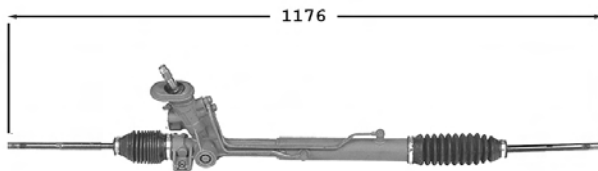

Polo -05/09...

7006147

Direction assistée / Power steering

OE 6N1422061CX

Pignon avec cannelures Raccord pression M14x150 Raccord retour M16x150

1.2i 12v.	-07/07	Ch-9N-3D150675	
1.3i 3/5ptes	01/94-12/99		ADX
1.4 3/5ptes	01/94-12/99		AEX APQ
1.4 3/5ptes	11/99-12/01	BVM BVA	AKK AUD
1.4 3/5ptes	11/99-12/01		AKP
1.4i 16v. 3/5ptes	01/94-12/99		AFH
1.6 3/5ptes	01/94-12/99	BVM BVA	
1.9 SDi 3/5ptes	07/96-12/01		AGD ASX
1.9 D 3/5ptes	01/94-12/99		AEF

7006138

Direction assistée / Power steering

OE 6K1422061C

Pignon avec 22 cannelures avec support Raccord pression M18x150 Raccord retour M16x150