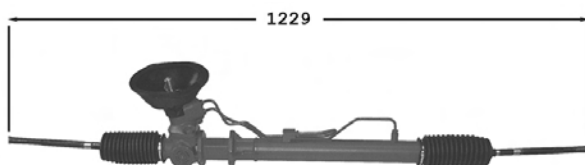

7174001 **Direction assistée / Power steering** **OE 7700429506**

Pignon avec plats Raccord pression M16x150 Raccord retour M18x150

1.6i 16v.	KA04
-----------	------

4006215 **Protecteur de direction G/D / L/R Steering protector** **OE 7701469496**