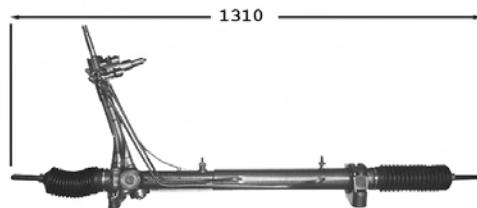

2.2 HDi 100hp 74kw 120hp 88kw -28/02/13
PUMA 22DT
2.2 HDi 110hp 81kw -28/02/13
PUMA C81 Euro 5
2.2 HDi 130hp 96kw -28/02/13
PUMA C96 Euro 5
2.2 HDi 150hp 110kw -28/02/13
PUMA C110 Euro 5
3.0 HDi 157hp 116kw FAP -28/02/13
F30DT

7170025   **Direction assistée / Power steering**   **OE Part/oe 4001E5**

Variable Pignon avec cannelures Raccord pression M14x150 Raccord retour M12x150