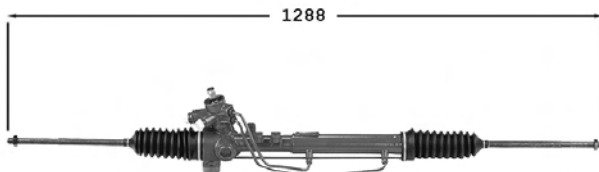

TT /all models

01/92-

7006138

Direction assistée / Power steering

OE 6K1422061C

Pignon avec 22 cannelures avec support Raccord pression M18x150 Raccord retour M16x150