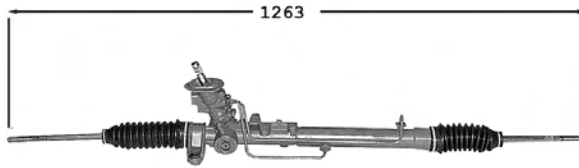

2756027

NEW

Protecteur de direction G/D / L/R Steering protector

OE 6E0419831

TT /all models DA TRW 01/02-12/05
Ch- 6LZ2000001 -ch 6L3162980

Leon
7006140
Direction assistée / Power steering
OE 1J1422075KX

Pignon avec cannelures Raccord pression M14x150 Raccord retour M16x150