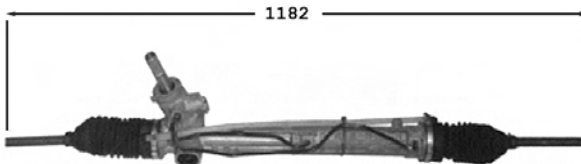

...206+ 04/09-

7170006

NEW

Direction assistée / Power steering

OE 4000NS

Assistance non variable Course mécanisme direction 142 Repère 60DHFC 60DHUF
Pignon avec plats Raccord lisse

Jante 15 pouces

1.4i	-27/02/11	TU3JP TU3A/F
1.4 HDi	-27/02/11	DV4TD