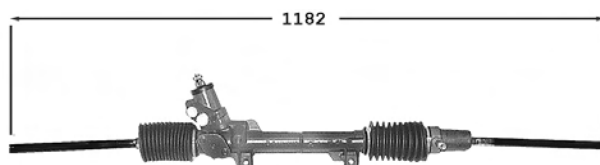

0004S24B

en boîte / in box

1.4i	07/97-08/00	TU3JP
1.5 D	07/97-08/00	TUD5
1.6i	07/97-08/00	TU5JP
1.8	07/97-08/00	XU7JB
1.8i /16v.	07/97-08/00	XU7JP/4
1.8 D	07/97-08/00	XUD7
1.9 D	07/97-08/00	DW8 XUD9A
1.9 TD /SD	07/97-08/00	XUD9TE XUD9BSD
2.0i 16v.	07/97-08/00	XU10J4R
2.0 HDi	07/97-08/00	DW10TD

7006035

Direction assistée / Power steering

OE 4000S0

Pignon avec cannelures Raccord pression M14x150 Raccord retour M16x150