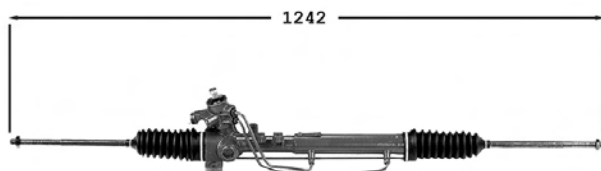

TT /all models

7006149

Direction assistée / Power steering

OE 1H1422055

Pignon avec 22 cannelures avec support Raccord pression M18x150 Raccord retour M16x150