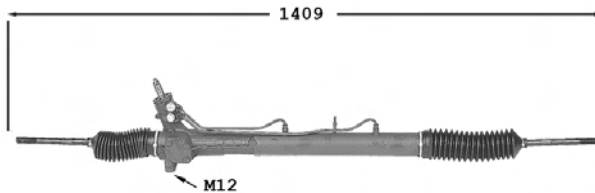

Boxer I -01/02...

0004E54 **Direction mécanique / Steering gear** OE 4000E5

Repère 60DJFL

1.9 D	XUD9A
1.9 TD	XUD9TEF/UTF
2.0	XU10J2U
2.0 HDi	DW10TD
2.5 D/TD/ TDi	DJ5/T/TED
2.8 D/TD	8140.63/43
2.8 HDi	8140.43S

0004E54B en boîte / in box

7006089 **Direction assistée / Power steering** OE 4004E4

Raccord pression M14x150 Raccord retour M16x150