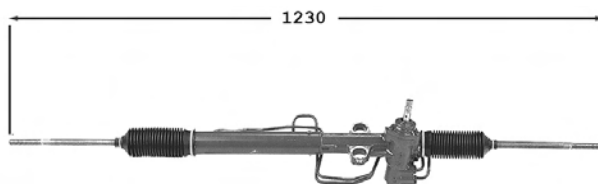

200

7006125

Direction assistée / Power steering

OE GSR1142

Raccords coniques Raccord pression M14x150 Raccord retour M16x150