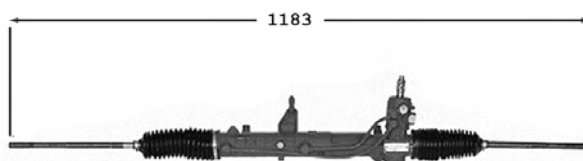

Marea...

7176050

Direction assistée / Power steering

OE 46456742

Pignon avec cannelures

1.8i 16v. /Week End	09/96-
1.9 TD /Week End	09/96-
1.9 JTD /Weekend	09/96-