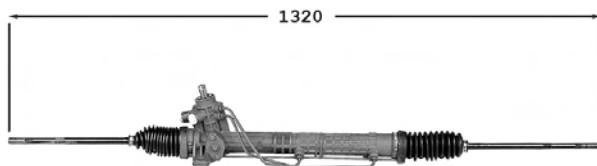

TT /all models

7006145

Direction assistée / Power steering

OE 1H1422061DX

Pignon avec 22 cannelures avec support Raccord pression M18x150 Raccord retour M16x150

TT /all models

7006149

Direction assistée / Power steering