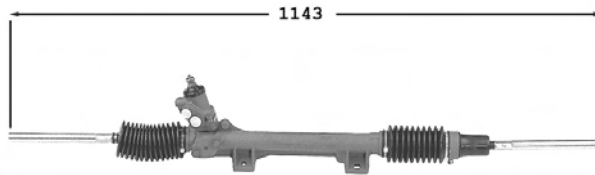

5008

0664574   **Protecteur de direction G/D / L/R Steering protector**   **OE Part/oe 406673**

1.6i 16v. /Turbo   11/09-   EP6 /CDT
1.6 HDi   11/09-   DV6TED4/C
2.0 HDi   Côté opposé au pignon

DW10CTED4

604

7006081   **Direction assistée / Power steering**   **OE 400009**

Pignon avec cannelures Raccord pression M14x150 Raccord retour M16x150