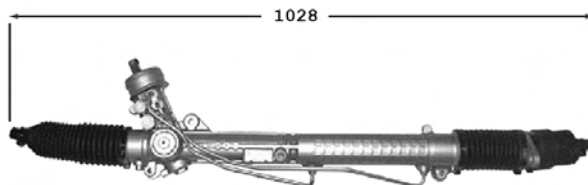

1.6	-02/99
1.8i /20v. 2WD	-02/99
1.8i /20v. 4WD	-02/99
1.8i 20v. Turbo 2WD 4WD	-02/99
1.9 TDi 90hp 66kw	-02/99
1.9 TDi 110hp 81kw /4WD	-02/99

7176037

Direction assistée / Power steering

OE 8D1422052CX

Pignon avec plats Raccord pression M14x150 Raccord retour M16x150