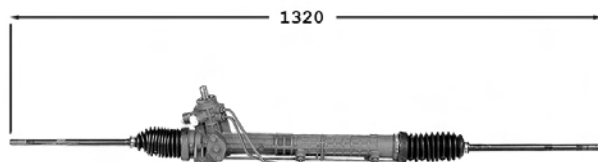

TT /all models	11/91-

7006144

Direction assistée / Power steering

OE 1H1422061CX

Pignon avec 22 cannelures sans support Raccord pression M18x150 Raccord retour M16x150