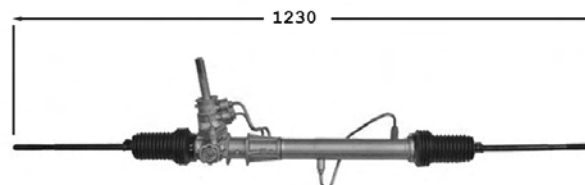

Sauf tout chemin

1.2	KC01/F KC1A/H
1.2i 16v.	KC05/T/W KC1D/K/P
1.5 DCi	KC07/8/9 KC1R/S
1.6i 16v. 2WD	KC0L/P/S KC1B/N
1.9 DCi 2WD	KC0V

7174023 **Direction assistée / Power steering** **OE 7711135042**

Raccord lisse