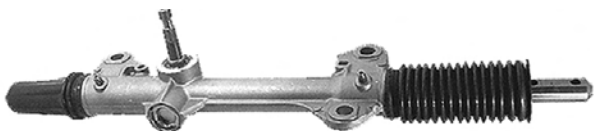

Pour pneus 135/70 R13

1.0	09/86-	
1.1	09/86-	
1.4 /i /4WD	09/86-	
1.4 D	09/86-	

2006004B   en boîte / in box

2006005   **Direction mécanique / Steering gear**   **OE 95659527**
Repère bleu course 75mm