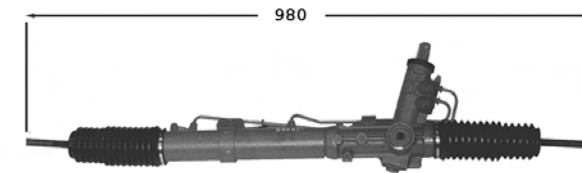

Série 3 E46...

7176040

Direction assistée / Power steering

OE 32136757651

Raccord pression M14x150 Raccord retour M16x150