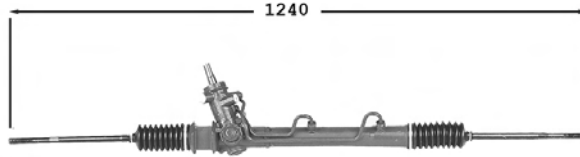

Vectra B

7006077

Direction assistée / Power steering

OE 900322

Marquage HC Raccord pression M14x150 Raccord retour M16x150