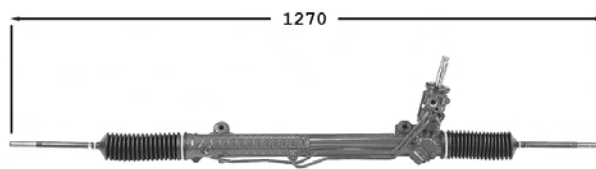

Sierra...

7006067

Direction assistée / Power steering

OE 6140559

Raccord lisse

TT /all models 08/89-07/93

Sauf 4WD