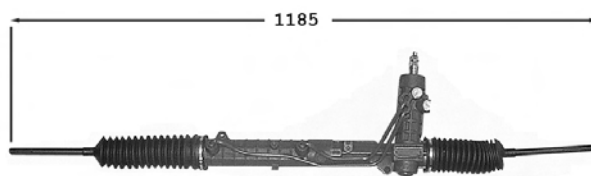

...Marea

9006703

Protecteur de direction G/D / L/R Steering protector

OE 9947369

1.6i 16v.	09/96-09/00
1.8i 16v.	09/96-09/00
1.9 TD	09/96-09/00
2.0i 20v.	09/96-02/99
2.4 TD	09/96-02/99

Multipla

7006060

Direction assistée / Power steering

OE 46764842

Pignon avec cannelures Raccord pression M14x150 Raccord retour M12x150