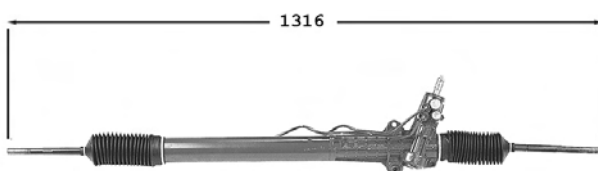

Talento

7006090

Direction assistée / Power steering

OE 9791300380

Pignon avec cannelures Raccord pression M14x150 Raccord retour M16x150