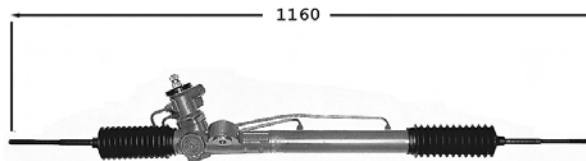

Trou support Ø12 Pignon avec cannelures Raccord pression M14x150 Raccord retour M16x150

1.5i 16v. 90hp 66kw 3/5ptes	04/00-08/02	QG15
1.5i 16v. 100hp 72kw 3/5ptes	09/02-12/05	QG15
1.8i 16v. 115hp 85kw 3/5ptes	04/00-12/05	QG18
2.2 D VDi 110hp 81kw 3/5ptes	04/00-12/05	YD22
2.2 DCi 136hp 100kw 3/5ptes	04/03-12/05	YD22