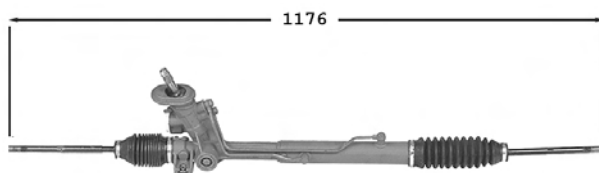

Lupo

7006147

Direction assistée / Power steering

OE 6N1422061CX

Pignon avec cannelures Raccord pression M14x150 Raccord retour M16x150