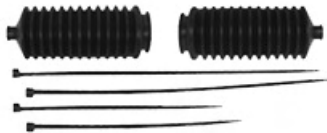

1.0i	C06Y	D7D
1.0i 16v.	C06H	D4D
1.2	C063/64 S063/64	C3G
1.2i	C066/67/68/6G	D7F
1.2i	S066/68/6G	D7F
1.2i 16v.	C060/61/62/6C/6D	D4F
1.2i 16v.	C06K/6V/6W	D4F
1.2i 16v.	S06C/6D/6K	D4F

4006200B en boîte / in box

4006255

Kit rép. protecteurs de dir. / Steering boots repair kit

OE -

(4006075x2+colliers)

1.2	C06 0/1/2/3/4/6/7/8/C/D
1.2	C06 G/H/J/K/M/N/R/W/Y
1.2	S06 0/3/4/6/8/C/D
1.2	S06 G/K/M/W

4006075

Protecteur de direction G/D / L/R Steering protector

OE 7700678649

1.2	C06 0/1/2/3/4/6/7/8/C/D
1.2	C06 G/H/J/K/M/N/R/W/Y
1.2	S06 0/3/4/6/8/C/D
1.2	S06 G/K/M/W

Vel Satis

4006225

Protecteur de direction G/D / L/R Steering protector

OE 7701474075

2.0 Turbo
2.0 DCi
2.2 DCi
3.0 DCi
3.5i V6 24v.