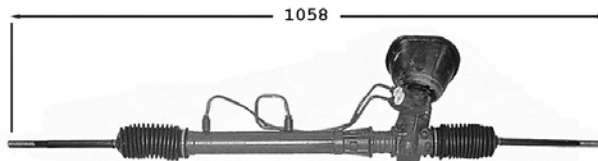

1.4		-15/12/99	C/BB0C BB0S
1.4	Sauf équip. ES2 avec ABS avec jantes tôles	-15/12/99	CB0S
1.6		-15/12/99	BB00
1.6	Equipements E2 E3 E5	-15/12/99	BB0D CB0D
1.9 D /Comm.		-15/12/99	BB02 SB0R C/B/SB0E/0J
1.9 DTi	Equipements E1 E2 E3	-15/12/99	C/BB0U
1.9 DTi Comm.		-15/12/99	SB0U

7006124

Direction assistée / Power steering

OE 7711134512

Pignon avec plats Raccord pression M16x150 Raccord retour M18x150