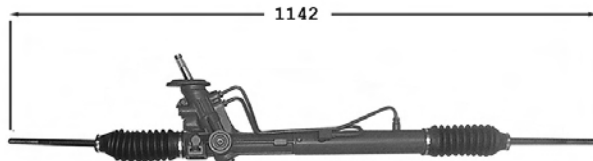

1.4 Flight /Variant	01/96-12/01
1.6 Flight /Variant	01/96-12/01
1.9 SDi Flight /Variant	01/96-12/01

7006153

Direction assistée / Power steering

OE 6N1422061EX

Pignon avec 18 cannelures Raccord pression M14x150 Raccord retour M16x150