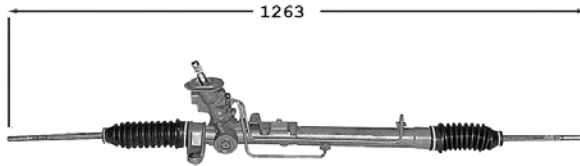

New Beetle

7006140

Direction assistée / Power steering

OE 1J1422063MX

Pignon avec cannelures Raccord pression M14x150 Raccord retour M16x150