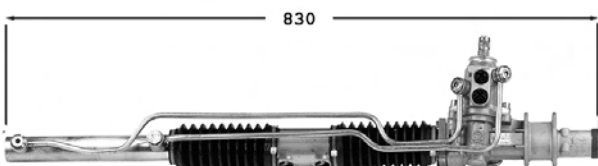

Maestro

7006072

Direction assistée / Power steering

OE GDR1166

2 soufflets séparés Pignon avec cannelures Raccord pression M14x150 Raccord retour M16x150