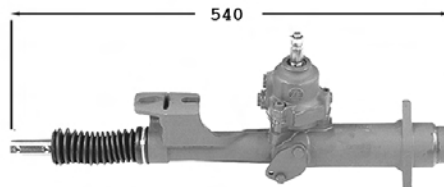

...Polo -05/09

9006718

Protecteur de direction G/D / L/R Steering protector

OE 6N0422831

DA

1.3i	10/94-	ADX
1.4	10/99-	AKK AKP AUD
1.4	10/95-	AEX ANX APQ
1.4i 16v.	10/95-	AFH
1.4i 16v.	10/99-	AFK AHW AUA AUB
1.4 TDi	10/99-	AMF
1.6	10/94-	AEA AEE
1.6 GTi 16v.	10/99-	ARC AVY
1.9 D	01/96-	AEF
1.9 SDi	01/97-	AGD
1.9 SDi	10/99-	AGD ASX

9006084

Protecteur de direction G/D / L/R Steering protector

OE 1H0422831B

1.4 Flight /Variant	01/95-
1.6 Flight /Variant	01/95-
1.9 SDi Flight	01/95-
1.9 SDi Variant	01/95-

2756027

NEW

Protecteur de direction G/D / L/R Steering protector

OE 6E0419831

TT /all models 3/5ptes DNA	01/02- 9N
Ch- 9NZ2000001 -ch 9NZA000001	
TT /all models 3/5ptes DA TRW	01/02-31/01/03 9N
Ch- 9NZ2000001 -ch 9NZ5180000	

Santana

7006135

Direction assistée / Power steering

OE 811422065F

Raccord pression M14x150 Raccord retour M14x150