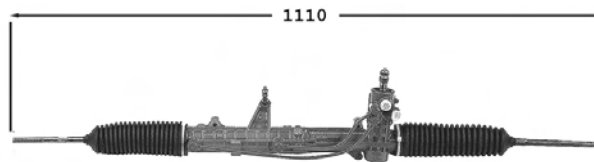

DA

1.4/i /ie /SW
1.6 /i /ie /SW
1.8ie /16v. /SW
1.9 D /TDS/ SW
2.0ie 4WD SW

Tipo
7006055 **Direction assistée / Power steering** **OE 7665182**

Raccord pression M14x150 Raccord retour M12x150

TT /all models 02/88- D9304