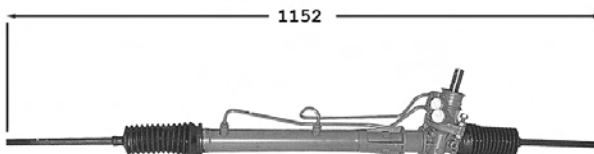

Direction assistée / Power steering

OE 7700429506

Pignon avec plats Raccord pression M16x150 Raccord retour M18x150

1.4i 16v. DA0W
1.6i 16v. DA04

7006132

Direction assistée / Power steering

OE 7701471301

Raccord pression M16x150 Raccord retour M18x150