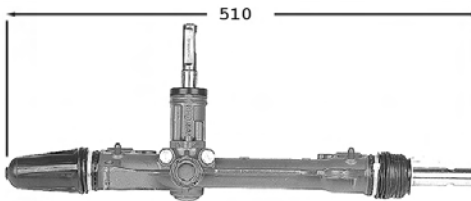

7006037

Direction assistée / Power steering

OE Part/oe 4000S8

Repère 60DJYU Pignon avec plats Raccord pression M14x150 Raccord retour M16x150

1.1i	01/96-	TU1
1.4i	01/96-	TU3JP
1.5 D	01/96-	TUD5/B
1.6i	01/96-	TU5JP
1.6i 16v.	01/96-	TU5J4