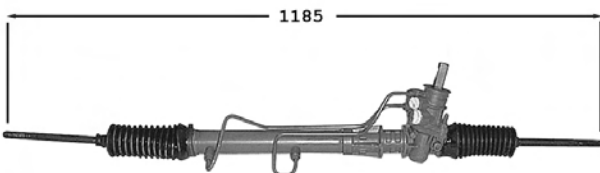

Pignon avec plats Raccord pression M16x150 Raccord retour M18x150

NEW

Sauf tout chemin

1.2	KC01/F KC1A/H
1.2i 16v.	KC05/T/W KC1D/K/P
1.5 DCi	KC07/8/9 KC1R/S
1.6i 16v. 2WD	KC0L/P/S KC1B/N
1.9 DCi 2WD	KC0V