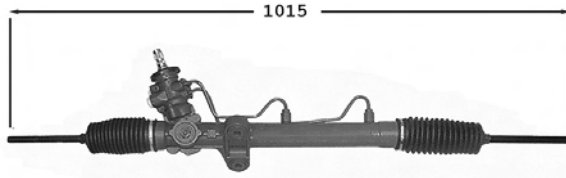

Samba

0054524
Direction mécanique / Steering gear
OE 400552

Pignon avec cannelures

TT /all models

0054524B en boîte / in box

Avensis
7006045
Direction assistée / Power steering
OE 4425005160

Raccord pression M16x150 Raccord retour M17x150