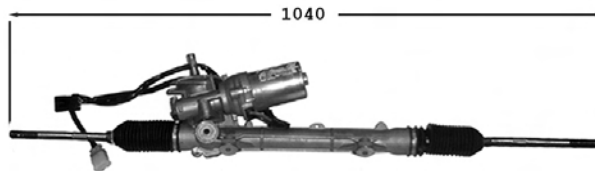

Roues 14 pouces

1.1i / GPL	-12/10	TU1JP TU1A (HFX)
1.4i /GNV / GPL	-12/10	TU3A/JP (KFV)
1.4i 16v. /Stop & Start	-12/10	ET3J4 (KFU)
1.4 HDi	-12/10	DV4TD/TED4
1.6i 16v.	-12/10	TU5JP4
1.6 HDi	-12/10	DV6A/UTED4 /DV6TED4

7170024

Direction assistée / Power steering

OE 4000TP

DA électrique 65 ampères Repère 60DHHE 60DHPH Course méca dir. 128