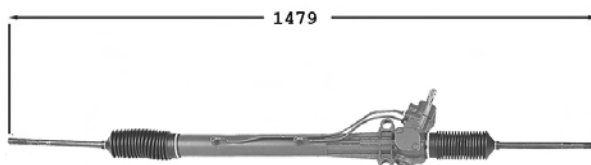

01/78-05/92

8140.27S

TT /all models 49-10/12 59-12

01/78-05/92

7006049
Direction assistée / Power steering
OE -

Pignon avec cannelures Raccord pression M14x150 Raccord retour M16x150

TT /all models 30-8/10 05/92-