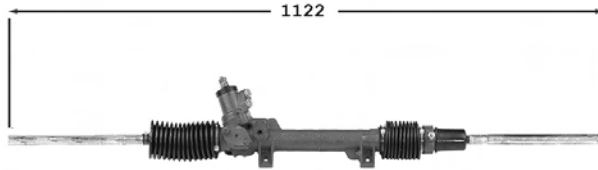

...C15

7006082 **Direction assistée / Power steering** **OE 4000G9**
Sortie raccord à droite Pignon avec cannelures Raccord pression M14x150 Raccord retour M16x150

TT /all models Conduite à G

1006004 **Kit rép. protecteurs de dir. / Steering boots repair kit** **OE -**

(0664154x2 + colliers)

DNA	
1.0	05/05/88-01/01/95
1.1	07/87-06/94
1.1	05/05/88-01/01/95
1.3	07/87-06/94
1.4	05/05/88-01/01/95

0664154 **Protecteur de direction G/D / L/R steering protector** **OE 406620**

DA côté pignon

1.0 Break Fourgonnette	05/05/88-	1.0 / VU DNA	05/05/88-01/01/95
1.1	07/87-06/94	1.1 DNA 2 côtés	07/87-06/94
1.1 Break Fourgonnette	05/05/88-	1.1 DNA	05/05/88-01/01/95
1.3	07/87-06/94	1.3 DNA 2 côtés	07/87-06/94
1.4 Break Fourgonnette	05/05/88-	1.4 DNA	05/05/88-01/01/95
TT /all models Diesel		TT /all models Diesel DNA 2 côtés	

0664444 **Protecteur de direction G/D / L/R steering protector** **OE 406644**

DNA côté pignon

1.0	02/01/95-
1.1	02/01/95-
1.4	02/01/95-

0664434 **Protecteur de direction G/D / L/R steering protector** **OE 406643**

1.0 DNA côté opposé au pignon	02/01/95-	1.1 DA côté pignon	07/94-
1.1 DNA 2 côtés	07/94-	1.3 DA côté pignon	07/94-
1.1 DNA côté opposé au pignon	02/01/95-		
1.3 DNA 2 côtés	07/94-		
1.4 DNA côté opposé au pignon	02/01/95-		

0664164 **Protecteur de direction G/D / L/R steering protector** **OE 406616**

TT /all models Diesel DA

0664224 **Protecteur de direction G/D / L/R steering protector** **OE 406622**

DA côté opposé au pignon

1.0 Break Fourgonnette	05/05/88-
1.1	07/87-15/06/88
1.1 Break Fourgonnette	05/05/88-
1.3	07/87-15/06/88
1.4 Break Fourgonnette	05/05/88-
TT /all models Diesel DA côté opposé au pignon