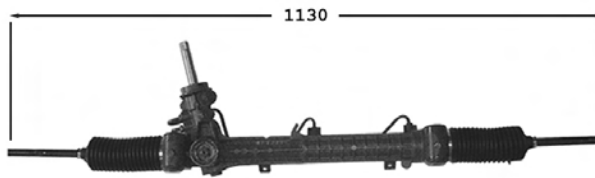

1.4i 16v. 3/5ptes Break	BVM	X14XE
1.4i 16v. 3/5ptes Break Sauf dir. Delphi effort limité OE 900371	BVA	X14XE
1.6i	BVM BVA	X16 Z16
1.6i 16v. 3/5ptes Break	BVM BVA	X16XEL
1.7 TD 3/5ptes Break		X17DTL
1.7 DTi 3/5ptes Break		Y17DTH -M Y2256499
1.8i 16v.	BVM BVA	X18XE1 Z18XE
2.0i 16v.	BVM BVA	X20XE Z20LE
2.0 Di 16v. 3/5ptes Break Sauf dir. Delphi effort limité OE 1609128	BVM BVA	X/Y20DTL
2.0 DTi 16v. 3/5ptes Break		Y20DTH -M Y2256499

7176005

Direction assistée / Power steering

OE 900365

Génération 1 Raccord pression M16x150 Raccord retour M18x150

1.4i 16v. 3/5ptes Break	BVM	X14XE
1.4i 16v. 3/5ptes Break	BVA	X14XE
1.6i	BVM BVA	X16 Z16
1.6i 16v. 3/5ptes Break	BVM BVA	X16XEL
1.7 TD 3/5ptes Break		X17DTL
1.7 DTi 3/5ptes Break		Y17DTH -M 1200001
1.7 CDTi		Z17DTL
1.8i 16v.	BVM BVA	X18XE1 Z18XE
2.0i 16v.	BVM BVA	X20XE Z20LE
2.0 Di 16v. 3/5ptes Break	BVM BVA	X/Y20DTL
2.0 DTi 16v.		Y20DTH
2.2i 16v.		Z22SE
2.2 DTi 16v.		Y22DTR

7006157

Direction assistée / Power steering

OE 5900217

Génération 2 Pignon avec plats Raccord pression M16x150 Raccord retour M18x150