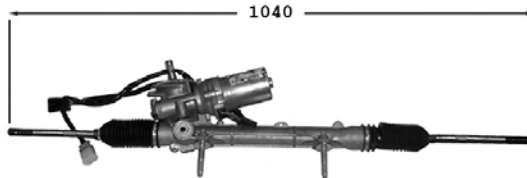

OE 4000WT

DA électrique 60 ampères Repère 60DHHG 60DHLB 60DHNE 60DHPK Course méca dir. 144

Roues 14 pouces

1.1i / GPL	-12/10	TU1JP TU1A (HFX)
1.4i /GNV / GPL	-12/10	TU3A/JP (KFV)
1.4i 16v. /Stop & Start	-12/10	ET3J4 (KFU)
1.4 HDi	-12/10	DV4TD/TED4
1.6i 16v.	-12/10	TU5JP4
1.6 HDi	-12/10	DV6A/UTED4 /DV6TED4