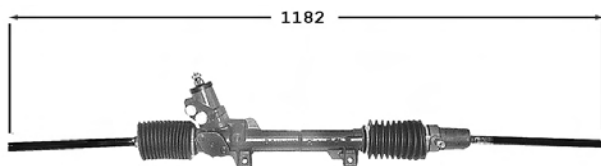

...Partner...

7006035

Direction assistée / Power steering

OE 4000S0

Pignon avec cannelures Raccord pression M14x150 Raccord retour M16x150