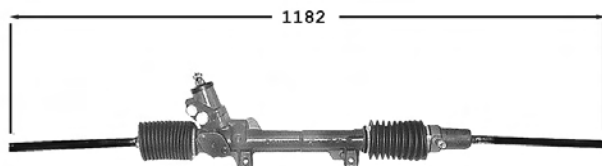

TT /all models	03/91-
----------------	--------

2006003B en boîte / in box

...ZX...

7006035

Direction assistée / Power steering

OE 9455851480

Pignon avec cannelures Raccord pression M14x150 Raccord retour M16x150