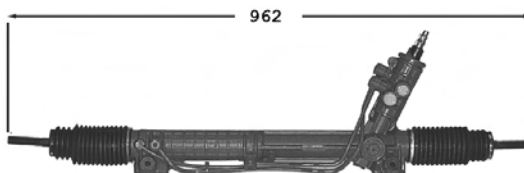

Série 5 E39

7176034
Direction assistée / Power steering
OE 32136751745

Pignon avec cannelures Raccord pression M14x150 Raccord retour M16x150

2.0i 520 /Touring	07/96-07/00	BVM BVA	M52(206S3) (206S4)
2.0 D 520	07/00-07/03	BVM	M47(204D1)
2.0 D 520 Touring	04/00-09/03	BVM	M47(204D1)
2.2i 520	07/00-07/03	BVM BVA	M54(226S1)
2.2i 520 Touring	07/00-03/04	BVM BVA	M54(226S1)
2.5i 523 /Touring	12/95-07/00	BVM BVA	M52(256S3) (256S4)
2.5i 525	07/00-07/03	BVM BVA	M54(256S5)
2.5i 525 Touring	07/00-03/04	BVM BVA	M54(256S5)
2.5 D 525	07/00-07/03	BVM BVA	M57(256D1)
2.5 D 525 Touring	04/00-03/04	BVM BVA	M57(256D1)
2.5 TD 525TD	09/97-04/00	BVM	M51(256T1)
2.5 TDS 525 /Touring	02/96-04/00	BVM BVA	M51(256T1)
2.8i 528 /Touring	12/95-07/00	BVM BVA	M52(286S1) (286S2)
3.0i 530	07/00-07/03	BVM BVA	M54(306S3)
3.0i 530 Touring	07/00-03/04	BVM BVA	M54(306S3)
3.0 D 530	07/00-07/03	BVM BVA	M57(306D1)
3.0 D 530 Touring	10/98-03/04	BVM BVA	M57(306D1)