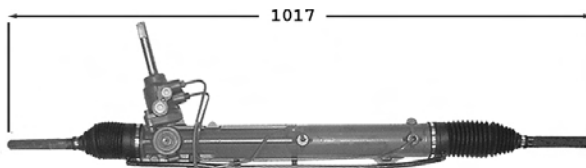

C5...

7006038
Direction assistée / Power steering
OE 4000NX

Assistance non variable Rep. 60DHEE 60DHGT 60DHJU 60LYBA Course méca dir. 166

Pignon avec plats Raccord lisse

1.8i 16v.	-01/03/01	EW7J4
1.8i 16v. Berline 5ptes	02/03/01-28/04/02	EW7J4
1.8i 16v.	29/04/02-08/04	EW7J4
2.0i 16v.	-01/03/01	EW10J4
2.0i 16v. Berline 5ptes	02/03/01-28/04/02	EW10J4
2.0i 16v.	29/04/02-08/04	EW10J4
2.0 HPi	-01/03/01	EW10D
2.0 HPi Berline 5ptes	02/03/01-28/04/02	EW10D
2.0 HPi	29/04/02-08/04	EW10D
2.0 HDi	-01/03/01	DW10TD
2.0 HDi sans FAP	-01/03/01	DW10ATED
2.0 HDi Berline 5ptes	02/03/01-28/04/02	DW10
2.0 HDi	29/04/02-08/04	DW10
2.2 HDi Berline 5ptes	02/03/01-28/04/02	DW12TED4
2.2 HDi	29/04/02-08/04	DW12TED4
3.0i V6 Berline 5ptes	02/03/01-28/04/02	ES9J4S
3.0i V6	29/04/02-08/04	ES9J4S