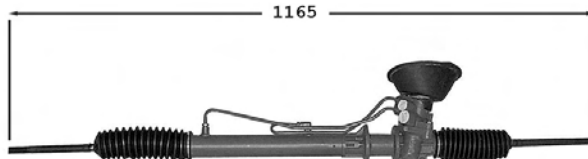

1.9 D -11/02
1.9 DCI -11/02

7006133

Direction assistée / Power steering

OE 7701352455

Raccord pression M16x150 Raccord retour M18x150