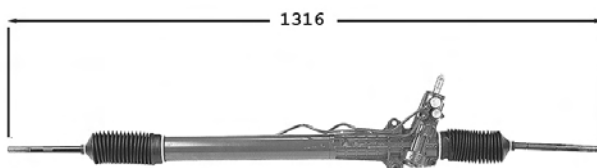

C25

0054114

Direction mécanique / Steering gear

OE 4000A0

TT /all models 11/81-03/92

0054114B en boîte / in box

7006090

Direction assistée / Power steering

OE 400039

Pignon avec cannelures Raccord pression M14x150 Raccord retour M16x150

TT /all models 11/81-
Sauf 1.8

0664184

Protecteur de direction G/D / L/R steering protector

OE 406618

DNA côté pignon

TT /all models Carbu. sauf 4WD
TT /all models Diesel

0664194

Protecteur de direction G/D / L/R steering protector

OE 406619

DNA côté opposé au pignon

TT /all models Carbu. sauf 4WD
TT /all models Diesel

Jumper...

0004E54

Direction mécanique / Steering gear

OE 4000E5

Repère 60DJFL

1.9 D	-01/02	XUD9
1.9 TD	-01/02	XUD9TE
2.0	-01/02	XU10J2/2C
2.0 HDi	-01/02	DW10TD
2.5 D	-01/02	DJ5
2.5 TD/i	-01/02	DJ5T/ED
2.8 TD	-01/02	8140.43
2.8 HDi	-01/02	8140.43S/63

0004E54B en boîte / in box

7006089

Direction assistée / Power steering

OE 4004E4

Raccord pression M14x150 Raccord retour M16x150