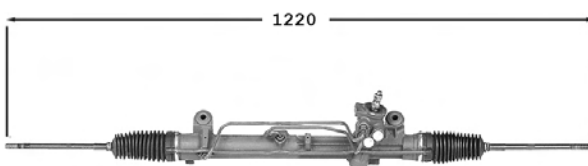

Pignon avec cannelures Raccord lisse

TT /all models 09/91-01/95

7006068 **Direction assistée / Power steering** **OE 4046331**

Pignon avec plats Raccord pression UNF 5/8-18 Raccord retour UNF 5/8-18

 TT /all models 01/96-
 Sauf 1.8TD