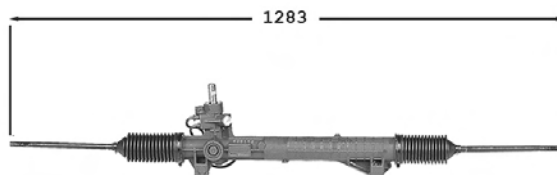

806

7006093

Direction assistée / Power steering

OE 400126

Pignon avec plats Raccord pression M16x150 Raccord retour M18x150