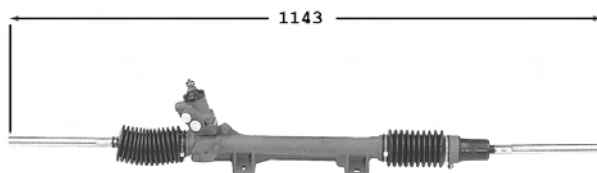

TT /all models Sauf 4WD

0024704B

en boîte / *in box*

7006081

Direction assistée / *Power steering*

OE 400009

Pignon avec cannelures Raccord pression M14x150 Raccord retour M16x150