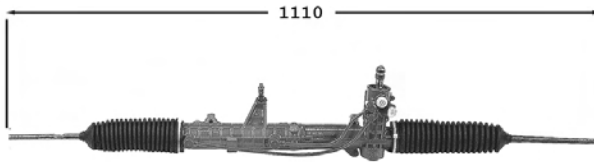

Stilo

9006725   **Protecteur de direction G/D / L/R Steering protector**   **OE Part/oe 9949216**

1.2i 16v.	10/01-
1.4i 16v.	01/04-
1.6i 16v.	10/01-
1.8i 16v.	10/01-
1.9 JTD	10/01-
2.4i 20v.	10/01-

Tempra

7006055   **Direction assistée / Power steering**   **OE 7665182**

Raccord pression M14x150 Raccord retour M12x150