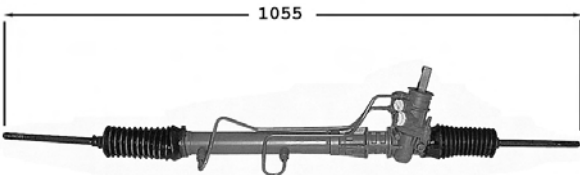

1.2i 16v. 15/12/99- LB11/19/1Y/2V/27/2U
1.4 LB03/0B/17/3K
1.4i 16v. LB0K/0P/13/2A/2B/3D
1.5 DCi LB07/1W/23/24/2E
1.6i 16v. 15/12/99- LB1V

7006124 **Direction assistée / Power steering** **OE 7711134512**

Pignon avec plats Raccord pression M16x150 Raccord retour M18x150