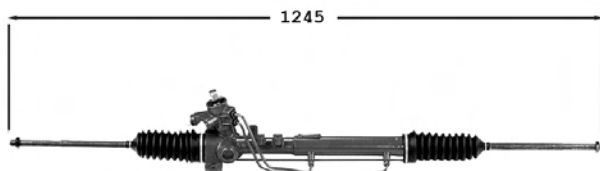

TT /all models 01/93-12/98

7006137

Direction assistée / Power steering

OE 191422061KX

Pignon avec 36 cannelures avec support Raccord pression M18x150 Raccord retour M16x150