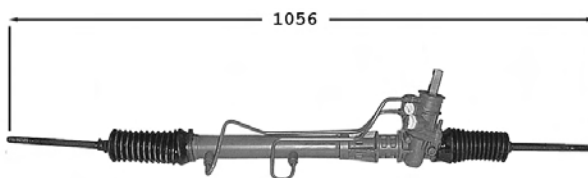

1.4i 16v.	Equipement ES2	-15/12/99	BB0L/0P CB0L/0P/1L
1.6i 16v.		-15/12/99	BB01/0H/0T/1J/26/3E/3G/3H
2.0i 16v.		-15/12/99	CB01/0T/26/3E/3G/3H
			CB0M/15/1C/1S

7006129

Direction assistée / Power steering

OE 8200276161

Pignon avec plats Raccord pression M16x150 Raccord retour M18x150

2.0i 16v.	CB1G/1N/1T/2P/20/21/22
	CB20/21/22/2P

7174009

Direction assistée / Power steering

OE 7711134508

Pignon avec plats Raccord pression M16x150 Raccord retour M18x150