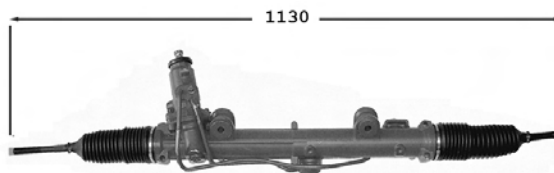

Classe C (203) 05/00-...

7006158

Direction assistée non paramétrique / Non parametric power steering

OE 2034601100

Raccord lisse