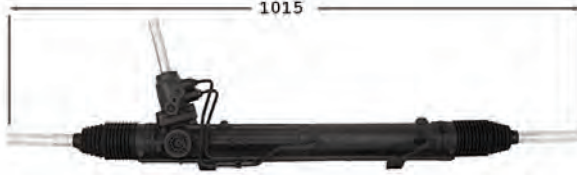

...C5

7170044 **NEW** **Direction assistée / Power steering** **OE 4000LV**
 DA Assistance non variable electro hydraulique Repère 60DHLD Pignon avec plats Raccord lisse

1.8i 16v. /Break	09/04-06/08	EW7A
2.0i 16v. /Break	09/04-06/08	EW10A
2.0 HDi /FAP /Break	09/04-06/08	DW10BTED4