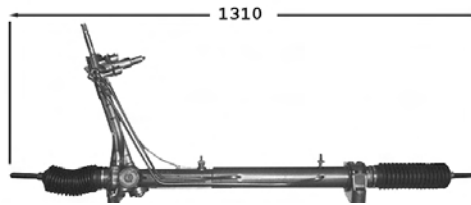

2.2 HDi 100hp 74kw	07/06-28/02/13	PUMA 22DT
2.2 HDi 110hp 81kw	07/06-28/02/13	PUMA C81 Euro 5
2.2 HDi 120hp 88kw 130hp 96kw	07/06-28/02/13	PUMA 22DT
2.2 HDi 130hp 96kw	07/06-28/02/13	PUMA C96 Euro 5
2.2 HDi 150hp 110kw	07/06-28/02/13	PUMA C110 Euro 5
3.0 HDi 156hp 115kw 175hp 129kw	07/06-28/02/13	F30DT Euro 5
3.0 HDi 157hp 116kw	07/06-28/02/13	F30DT

2006171

Protecteur de direction G/D / L/R steering protector

OE Part/oe 4018A5

TT /all models DNA	02/94-02/02	
TT /all models sauf 4WD DA	02/94-02/02	
2.0i	02/02-07/06	XU10J2
2.0 HDi	02/02-07/06	DW10TD
2.2 HDi	02/02-07/06	DW12UTED
2.8 TD	02/02-07/06	Sofim
2.8 HDi	02/02-07/06	Sofim