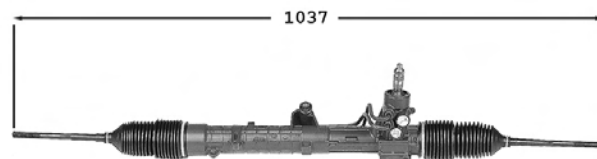

1.2 MPi 16v.	05/97-12/99
1.4 MPi Turbo	05/97-12/99