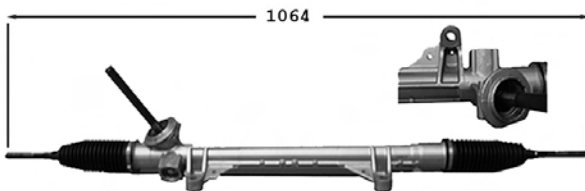

Megane II Break

7174019

Direction mécanique / Steering gear

OE 7711368390

Pignon avec plats