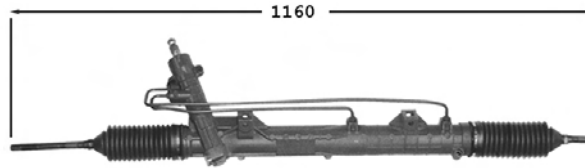

Raccord pression M14x150 Raccord retour M16x150

1.6i 116 E87	15/04/05-	BVM	N45B16A
2.0i 118 120 E87	15/04/05-12/06	BVM BVA	N46B20B
2.0 D 118 120	07/08-	BVM BVA	N47D20C
2.0 D 123	02/09-	BVM BVA	N47D20D
2.0 TD 116	02/09-	BVM	N47D20A
2.0 TD 118 120	01/07-	BVM BVA	N47D20A
2.0 TD 118 E87	15/04/05-12/06	BVM	M47D(204D4)
2.0 TD 120 E87	15/04/05-12/06	BVM BVA	M47D(204D4)
2.0 TD 123	07/07-	BVM BVA	N47D20B