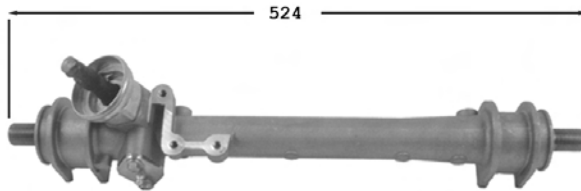

..Golf III Cabriolet

9006082   **Protecteur de direction G/D / L/R Steering protector**   **OE 357422831B**

DA ZF
1.8i
1.9 TDi
2.0i

Jetta...

9006002   **Direction mécanique / Steering gear**   **OE 191419063B**

Pignon avec 40 cannelures