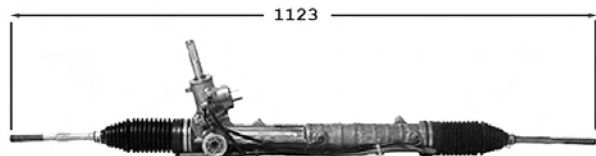

Berline Break

1.4 VTi		EP3
1.4 VTi	01/03/10-	EP3C
1.6i 16v.		EP6 TU5JP4
1.6i 16v.	01/03/10-	EP6C EP6CDT
1.6i 16v. THP	04/04/11-	EP6CDT M/MD
1.6i 16v. THP		EP6DT
1.6i 16v. THP	08/10/07-	EP6DTS
1.6 HDi		DV6ATED4 DV6TED4
1.6 HDi	01/03/10-	DV6C DV6DTED
1.6 HDi	04/04/11-	DV6C M DV6DTED M
1.6 HDi FAP 90hp 66kw		DV6TED4B
2.0i 16v.		EW10A

7170032 **Direction assistée / Power steering** OE Part/oe 4001L2

NEW

Repères 60DHZA 60DHXV 60DHYN Pignon avec plats Raccord lisse

2.0 HDi FAP Berline Break	DW10BTED4
2.0 HDi FAP Berline Break	03/03/08- DW10CTED4
2.0 HDi FAP Berline Break	01/03/10- DW10CTED4 DTR

0664574 **Protecteur de direction G/D / L/R Steering protector** OE Part/oe 406673

1.4 VTi	10/07-	EP3 /C
1.6i Turbo /16v. Turbo	10/07-	EP6
1.6 HDi /FAP	10/07-	DV6
2.0 HDi FAP	10/07-	DW10B/CTED4