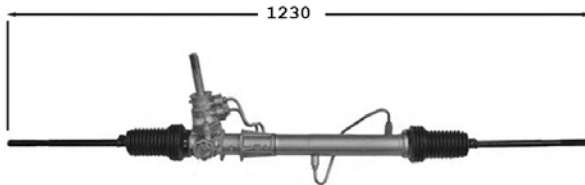

Sauf tout chemin

1.2	28/03/01-	KC01/F
1.2i 16v.	28/03/01-	KC05
1.5 DCi	28/03/01-	KC07
1.6i 16v. 2WD	28/03/01-	KC0P
1.9 DCi 2WD	28/03/01-	KC0V

7174023 **Direction assistée / Power steering** **OE 7711135042**

Raccord lisse