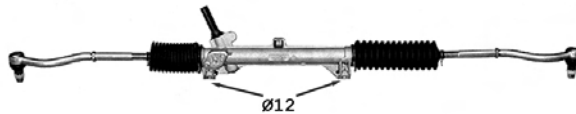

0004294
Direction mécanique / Steering gear
OE 400025

Pignon avec plats

TT /all models DNA -12/92

0004294B

en boîte / in box

0004A54
Direction mécanique / Steering gear
OE 4000A5

TT /all models DNA 01/93-

0004A54B