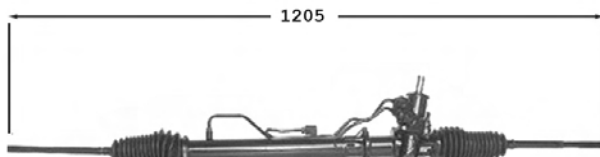

M14x150

2.0i

EA0G

7174015

Direction assistée / Power steering

OE 7701352454

Pignon avec plats Raccord pression M16x150 Raccord retour M18x150

M14x150