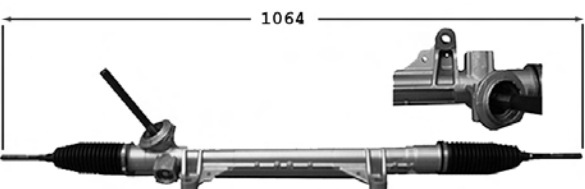

Megane II Coupé...

7174019

Direction mécanique / Steering gear

OE 7711368390

Pignon avec plats

1.4i 16v.
1.5 DCi
1.6i 16v.
1.9 DCi
2.0i 16v.

CM05/U/W CM1M/N/T/U
CM2J/P/R/V

2.0 DCi

CM1K