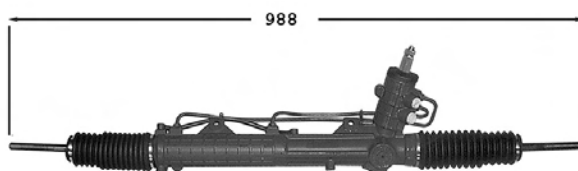

Z3

7006013 **Direction assistée / Power steering** **OE 32131140972**

Pignon avec cannelures Raccord pression M14x150 Raccord retour M16x150