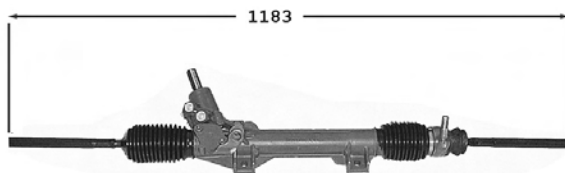

Xsara Picasso

7006040 **Direction assistée / Power steering** **OE 4000CQ**
Repère 60DHAN 60DHXC Pignon avec plats Raccord lisse

1.6i	TU5JP
1.6i 16v.	TU5JP4
1.6 HDi	DV6TED4/ATED4
1.8i 16v.	EW7J4
2.0i 16v.	EW10J4
2.0 HDi	DW10TD

0664434 **Protecteur de direction G/D / L/R steering protector** **OE 406643**

DA Côté pignon

1.6i /16v.	TU5JP/4
1.6 HDi	DV6
1.8i 16v.	EW7J4
2.0i 16v.	EW10J4
2.0 HDi	DW10TD

0664624 **Protecteur de direction G/D / L/R steering protector** **OE 406662**

DA Côté opposé au pignon

1.6i /16v.	TU5JP/4
1.6 HDi	DV6
1.8i 16v.	EW7J4
2.0i 16v.	EW10J4
2.0 HDi	DW10TD