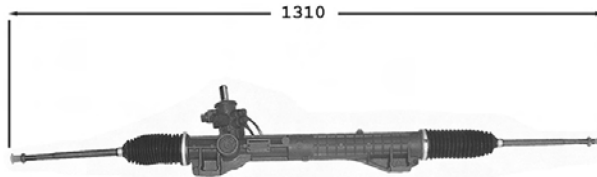

OE 4000GQ

Assistance variable Raccord pression M16x150 Raccord retour M18x150

2.0 HDi	-11/03	DW10ATED4
2.0 HDi	-11/03	DW10UTED4
2.0 HDi	-11/03	DW10BTED4
2.2 HDi	-11/03	DW12TED4

0664704

Protecteur de direction G/D / L/R steering protector