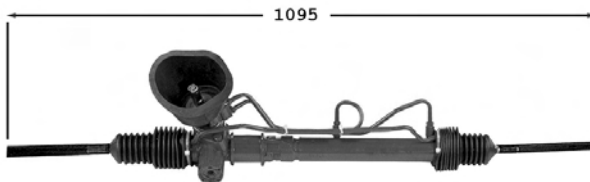

1.4   B403 C403
1.6 D   B404
1.6 D   -02/89   C404

7006165   **Direction assistée / Power steering**   **OE 7701467947**
Pignon avec plats Raccord pression M16x150 Raccord retour M18x150