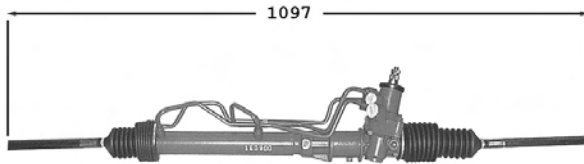

TT /all models 12/88-

4006009B en boîte / in box

7006103 **Direction assistée / Power steering** **OE 7701466725**

Pignon avec cannelures Raccord pression M16x150 Raccord retour M18x150

1.0	-06/07/93	F400
1.1	-06/07/93	F401 F40H F40T
1.2	-06/07/93	F40F G40A
1.2i	-06/07/93	F406
1.4	-06/07/93	F402 F40A F40M F40Y
1.4i	-06/07/93	F407 F40D F40S F40U F40V
1.6 D	-06/07/93	F404
1.9 D	-06/07/93	F40E F40N F40P F40R G40B G40C
TT Elec. /All models Electric	-06/07/93	G40W

7006165 **Direction assistée / Power steering** **OE 7701351832**

Pignon avec plats Raccord pression M16x150 Raccord retour M18x150