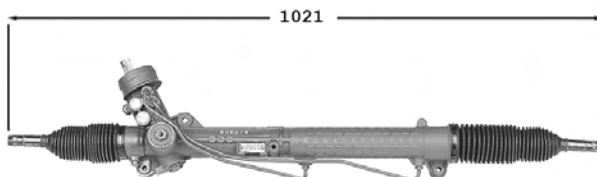

Superb

7006141

Direction assistée / Power steering

OE 3B1422052MX

Raccord pression M14x150 Raccord retour M16x150

1.8i 20v. Turbo 150hp 110kw	06/02-
1.9 TDi 100hp 74kw	06/02-
1.9 TDi 105hp 77kw	06/02-
1.9 TDi 130hp 95kw	06/02-
2.0 115hp 85kw	06/02-
2.0 TDi 140hp 103kw	06/02-

Samba

0054524

Direction mécanique / Steering gear

OE 400552

Pignon avec cannelures