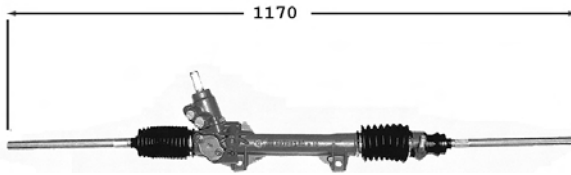

...Xsara

7006041 **Direction assistée / Power steering** **OE 4000CA**
Pignon avec plats Raccord pression M14x150 Raccord retour M16x150