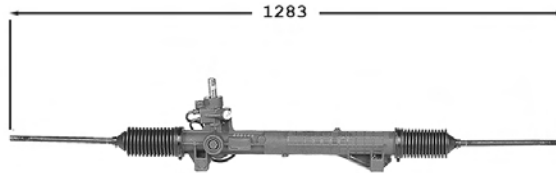

2750007 **Protecteur de direction G/D / L/R steering protector** **OE Part/oe 406686**

2.2 HDi	07/06-
3.0 HDi	07/06-

Jumpy

7006093 **Direction assistée / Power steering** **OE 400126**

Pignon avec plats Raccord pression M16x150 Raccord retour M18x150