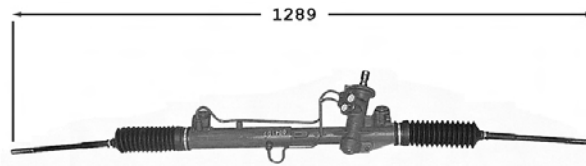

Focus

7006175

Direction assistée / Power steering

OE 1323623

Pignon avec plats Raccord lisse