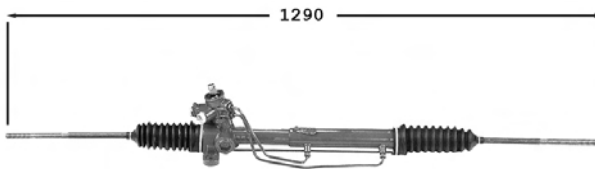

TT /all models 04/88-08/93

TT /all models 01/94-10/96
Ch- 3AR099265

7006139

Direction assistée / Power steering

OE 357422065

Pignon avec 36 cannelures sans support Raccord pression M18x150 Raccord retour M16x150