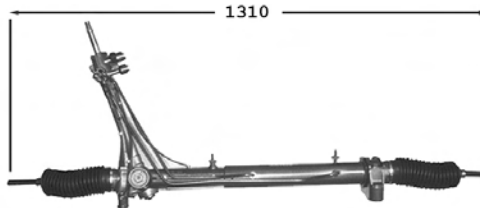

2.2 HDi 100hp 74kw 120hp 88kw	07/06-28/02/13	PUMA 22DT
3.0 HDi 157hp 116kw FAP	07/06-28/02/13	F30DT
2.2 HDi 110hp 81kw	07/06-28/02/13	PUMA C81 Euro 5
2.2 HDi 130hp 96kw	07/06-28/02/13	PUMA C96 Euro 5
2.2 HDi 150hp 110kw	07/06-28/02/13	PUMA C110 Euro 5

7170025

Direction assistée / Power steering

OE Part/oe 4001E5

Variable Pignon avec cannelures Raccord pression M14x150 Raccord retour M12x150