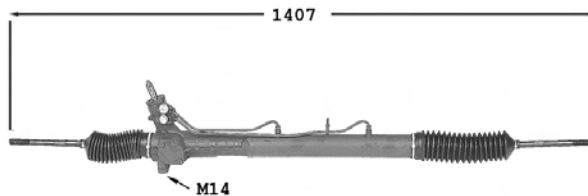

-ch 15687004 Sauf 4WD

1.9 D	XUD9A
1.9 TD	XUD9TEF/UTF
2.0	XU10J2U
2.0 HDi	DW10TD
2.5 D/TD/ TDi	DJ5/T/TED
2.8 D/TD	8140.63/43
2.8 HDi	8140.43S

7006102 **Direction assistée / Power steering** OE 4000EC

Raccord pression M14x150 Raccord retour M16x150