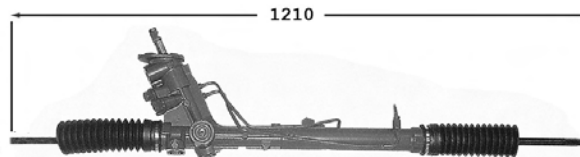

-Ch 8Z-1-020235

1.4i 16v.	AUA BBY
1.4 TDi	AMF/TL BHC
1.6 FSi	BAD

7006003   **Direction assistée / Power steering**   **OE 8Z1423052J**

Raccord pression M14x150 Raccord retour M16x150