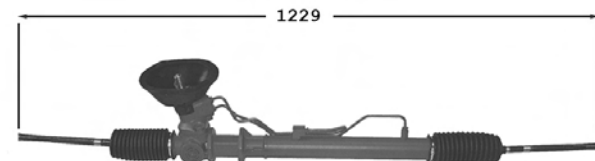

M14x150

1.4i 16v.

EA0D/W

7174001

Direction assistée / Power steering

OE 7700429506

Pignon avec plats Raccord pression M16x150 Raccord retour M18x150

M14x150