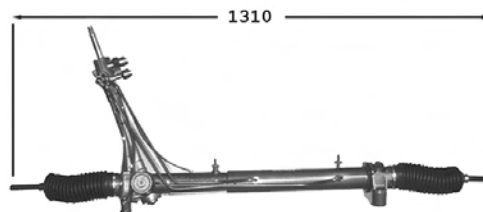

TT /all models

Boxer III 07/06-

7170026 **Direction assistée / Power steering** **OE Part/oe 4001E4**

Pignon avec cannelures Raccord pression M14x150 Raccord retour M12x150

2.2 HDi 100hp 74kw 120hp 88kw -28/02/13
PUMA 22DT
2.2 HDi 110hp 81kw -28/02/13
PUMA C81 Euro 5
2.2 HDi 130hp 96kw -28/02/13
PUMA C96 Euro 5
2.2 HDi 150hp 110kw -28/02/13
PUMA C110 Euro 5
3.0 HDi 157hp 116kw FAP -28/02/13
F30DT