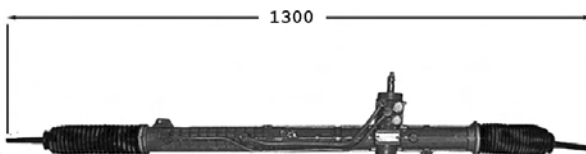

OE Part/oe 9941582

1.7i	01/94-05/96	K
1.8	01/92-05/98	K
1.9 TD	01/92-12/96	
2.0	01/92-12/96	K
2.5 V6	01/92-12/96	K
2.5 TD	01/92-12/96	

156

7176053

Direction assistée / Power steering

OE 60693858

Raccord pression M14x150 Raccord retour M12x150