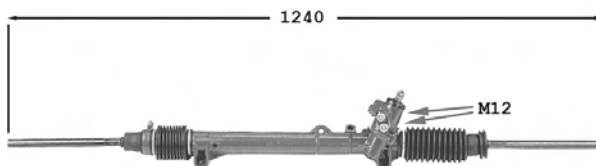

XM

7006034

Direction assistée / Power steering

OE 4000R2

Sauf pas variable Repères 60DJPE 60DJZC Raccord pression M12x125 Raccord retour M12x100

2.0i	-15/05/95	XU10J2
2.0i Turbo	-15/05/95	XU10J2TE
2.1 D D12		XUD11A
2.1 TD Turbo D12	-06/95	XUD11ATE
3.0i V6		ZPJ

0664294

Protecteur de direction G/D / L/R steering protector

OE 406629

TT /all models Côté pignon

Ø 10

0664424

Protecteur de direction G/D / L/R steering protector

OE 406642

TT /all models Côté pignon

Ø 18

0664304

Protecteur de direction G/D / L/R steering protector

OE 406630

TT /all models Côté opposé au pignon