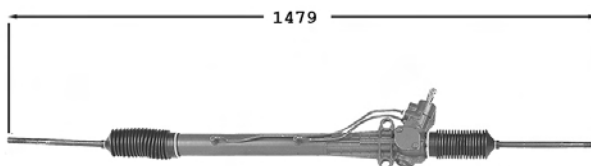

DA

TT /all models 30.8/10 35.10/12 40.8/10/12 05/92-

TT /all models 45.10/12 05/92- 8140.27S

TT /all models 49.10/12 59.12 05/92-

Daily I 04/96-05/99
7006049
Direction assistée / Power steering
OE -

Pignon avec cannelures Raccord pression M14x150 Raccord retour M16x150