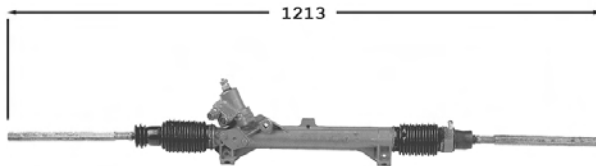

TT /all models 06/93-12/97

7006033 **Direction assistée** / *Power steering* **OE 9451136980**

Pompe HP 6 pistons Course de crémaillère 80.50mm avec support
Pignon avec cannelures Raccord pression M12x125 Raccord retour M12x100