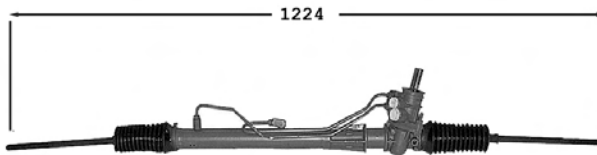

RENAULT

...Megane I Classic

4006215

Protecteur de direction G/D / L/R Steering protector

OE 7701469496

Ø 40 côté carter dir.

DA SMI

1.4i
1.4i 16v.
1.6i
1.6i 16v.
1.8i 16v.
1.9 D
1.9 TD
1.9 DTi
1.9 DCi
2.0i

LA0E/0V
LA0D/0W
LA0F/0L/0S/1C
LA00/04/0B/1K
LA1A/1M
LA0A/0R/0U
LA0K LA0Y
LA08/0N
LA01/05
LA07/0G

4006214

Protecteur de direction G/D / L/R Steering protector

OE 7701469486

DA TRW

1.4i
1.4i 16v.
1.6
1.6i 16v.
1.9 D
1.9 TD
1.9 DTi
1.9 DCi
2.0i

LA0V
LA0W
LA0F
LA04
LA0A/0R/0U
LA0K LA0Y
LA08/0N
LA05
LA0G

Megane I Coupé...

7006134

Direction assistée / Power steering

OE 7701471895

Raccord pression M16x150 Raccord retour M18x150