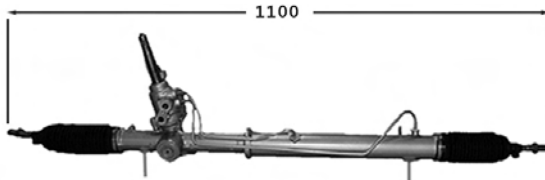

2.0 HPi	-08/04	EW10D
2.2 HDi	-03/08	DW12TED4
2.2 HDi	09/04-03/08	DW12BTED4
3.0i V6	-08/04	ES9J4S
3.0i V6	09/04-03/08	ES9A

7170046 **NEW** **Direction assistée / Power steering** **OE Part/oe 4001EC**
Assistance non variable Dir. mécanique assistée Course mécanisme direction 184 Pignon avec plats Raccord lisse