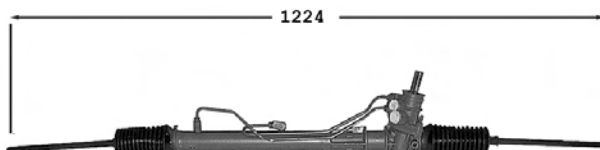

...Megane I

4006214   **Protecteur de direction G/D / L/R Steering protector**   **OE 7701469486**

DA TRW

1.4i	BA0E/0V
1.4i 16v.	BA0W
1.6i	BA0F
1.6i 16v.	BA04
1.9 D	BA0A/0R/0U
1.9 TD	BA09/0K/0Y
1.9 DTi	SA09/0Y
	BA08/0N
	SA0N
2.0i	BA0G

4006222   **Protecteur de direction G / Left Steering protector**   **OE 7701469487**

2.0i 16v.	DA TRW	BA0H

4006214   **Protecteur de direction D / Right Steering protector**   **OE 7701469486**

2.0i 16v.	DA TRW	BA0H

Megane I Break

7006134   **Direction assistée / Power steering**   **OE 7701471895**

Raccord pression M16x150 Raccord retour M18x150