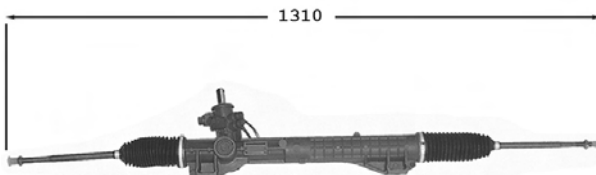

1.8	-08/02	LFW
1.9 TD	-08/02	DHX
2.0	-08/02	RFU
2.0i 16v.	-08/02	EW10J4 (RFN/V)
2.0 Turbo	-08/02	RGX
2.0 JTD 8v.	-08/02	RHZ
2.0 JTD 16v.	-08/02	RHW

7006061   **Direction assistée / Power steering**   **OE 1348591080**

Assistance variable Raccord pression M16x150 Raccord retour M18x150