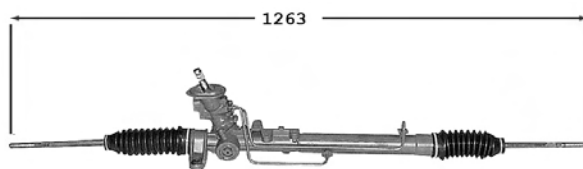

Golf IV 97-03

7006140

Direction assistée / Power steering

OE 1J1422063MX

Pignon avec cannelures Raccord pression M14x150 Raccord retour M16x150

1.4i 16v.		Ch- 1JWW085662	Ch- 1JWP050833	
1.4i 16v.		Ch- 1JWD039151	Ch- 1JWB062360	
1.6i	BVM BVA	Ch- 1JWW085662	Ch- 1JWP050833	
1.6i	BVM BVA	Ch- 1JWD039151	Ch- 1JWB062360	
1.8i 20v. Turbo		Ch- 1JWW085662	Ch- 1JWP050833	
1.8i 20v. Turbo		Ch- 1JWD039151	Ch- 1JWB062360	
1.9 SDi		Ch- 1JWW085662	Ch- 1JWP050833	AGP
1.9 SDi		Ch- 1JWD039151	Ch- 1JWB062360	AGP
1.9 TDi 90hp 66kw	BVM BVA	Ch- 1JWW085662	Ch- 1JWP050833	ALH
1.9 TDi 90hp 66kw	BVM BVA	Ch- 1JWD039151	Ch- 1JWB062360	ALH
1.9 TDi 110hp 81kw	BVM BVA	Ch- 1JWW085662	Ch- 1JWP050833	AHF
1.9 TDi 110hp 81kw	BVM BVA	Ch- 1JWD039151	Ch- 1JWB062360	AHF
1.9 TDi 115hp 85kw				AJM
1.9 TDi 130hp 95kw				ASZ
1.9 TDi 150hp 110kw				ARL
2.3i VR5 20v.		Ch- 1JWW085662	Ch- 1JWP050833	
2.3i VR5 20v.		Ch- 1JWD039151	Ch- 1JWB062360	

9006065

Protecteur de direction G/D / L/R Steering protector

OE 1J0422831B

1.4i 16v. /SW	01/98-
1.6i /SW	01/98-
1.6i 16v.	10/00-
1.8i 20v. Turbo	01/98-
1.8 GTi 20v. Turbo	01/98-
1.9 SDi /SW	01/98-
1.9 TDi /SW /4WD	01/98-
2.3i VR5 20v. /4WD	01/98-
2.8 V6 4 motion	01/98-
3.2 V6 4 motion	08/02-