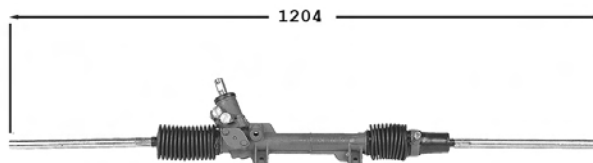

7170011

Direction assistée / Power steering

OE 4000V4

Assistance non variable Repère 60DJUU Pignon avec plats
Raccord pression M14x150 Raccord retour M16x150

1.1i	-03/97	TU1M
1.4	-14/03/99	TU32
1.4i	-03/97	TU3JP/MC
1.4i Berline	04/97-14/03/99	TU3JP
2.0i /16v.	-03/97	XU10J2/J4
2.0i 16v. Sport 1 Berline	04/97-14/03/99	XU10J4R
2.0i 16v. Berline 3ptes	15/03/99-	XU10J4R
2.0i 16v. Cab.	02/02/98-	XU10J4R
TT /all models Cab.	04/97-01/02/98	

7170012

Direction assistée / Power steering

OE 4000V6

Assistance non variable Repère 60DHBA Pignon avec plats
Raccord pression M14x150 Raccord retour M16x150

1.4i Berline	15/03/99-	TU3JP
1.6i 90hp 66kw Berline 4ptes	15/03/99-	TU5JP
2.0i 16v.		XU10J4RS

7006091

Direction assistée / Power steering

OE 4000V2

Repère 60DHBE Pignon avec plats Raccord pression M14x150 Raccord retour M16x150

1.4i Break Cab.	15/03/99-	TU3JP
1.6i	-03/97	TU5JP
1.6i Sauf Berline 4ptes	04/97-14/03/99	TU5JP
1.6i 90hp 66kw Sauf berline 4ptes 15/03/99-		TU5JP
1.6i 100hp 74kw	15/03/99-	TU5JP+
1.8i	-03/97	XU7JP
1.8i Berline	04/97-14/03/99	XU7JP
1.8i	15/03/99-	XU7JP
1.8i 16v. Berline	04/97-14/03/99	XU7JP4
1.8i 16v. Berline 3/4ptes Niveau 2D	15/03/99-	XU7JP4
1.8 D	-14/03/99	XUD7
1.9 D	-14/03/99	XUD9
1.9 D	15/03/99-	DW8/B
1.9 TD		XUD9TE
2.0i 16v. Sauf Sport 1	04/97-14/03/99	XU10J4R
2.0i 16v. Berline 4/5ptes Break	15/03/99-	XU10J4R
2.0 HDi Niveau 2D	15/03/99-	DW10TD
TT /all models Break	04/97-14/03/99	
TT /all models /Cab. sauf 2.0 16v. XU10J4R	04/97-14/03/99	

7170007

Direction assistée / Power steering

OE 4000CK

Assistance variable Repère 60DHDY Pignon avec plats Raccord pression M14x150 Raccord retour M16x150