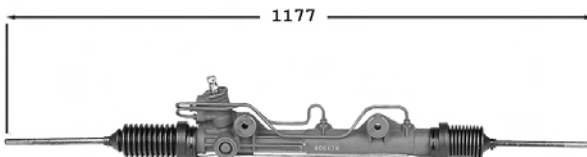

TT /all models 01/89-01/94

9006040B en boîte / in box

7006070

Direction assistée / Power steering

OE 4004054

Raccord pression UNF 5/8-18 Raccord retour UNF 5/8-18