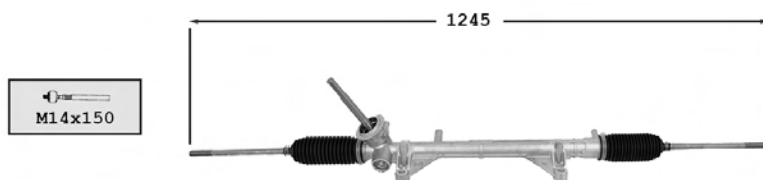

7174032

NEW

Direction mécanique / Steering gear

OE Part/oe 8200565646

Pignon avec plats

Jante 16 pouces

1.2i 16v.	
1.4i 16v.	
1.5 DCi	
1.6i 16v.	
2.0i 16v.	M4R

9006742