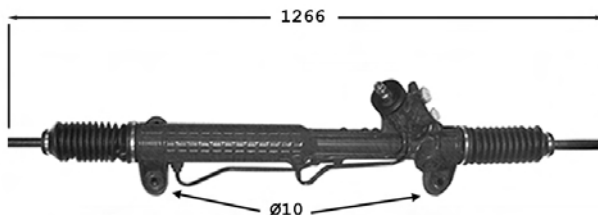

Transporter TYP4 (F70/D) 91-03

7176020

Direction assistée / Power steering

OE 701422061BX

Pignon avec cannelures Raccord pression M18x150 Raccord retour M16x150