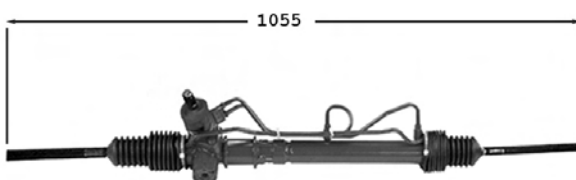

TT /all models 06/90-12/98
Sauf 557W C575 C57D

7174005

Direction assistée / Power steering

OE 7701351999

Pignon avec plats Raccord pression M16x150 Raccord retour M18x150