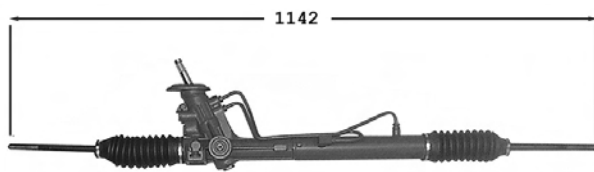

Pignon avec 18 cannelures Raccord pression M14x150 Raccord retour M16x150

1.4i 16v. AFK AKQ AQQ AUB

9006083
Protecteur de direction G/D / L/R Steering protector
OE 6N0419831

DNA
 1.0i 10/98-
 1.4i 16v. 10/98-
 1.7 SDi 10/98-