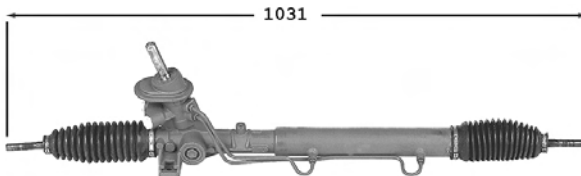

Galaxy

7006151
Direction assistée / Power steering
OE 1092384

Pignon avec plats Raccord pression M18x150 Raccord retour M16x150

1.9 TDi 90hp 66kw 110hp 81kw	-03/00
2.0	-03/00 BVM BVA
2.3i 16v.	-03/00 BVM BVA
2.8 VR6	-03/00 BVM BVA