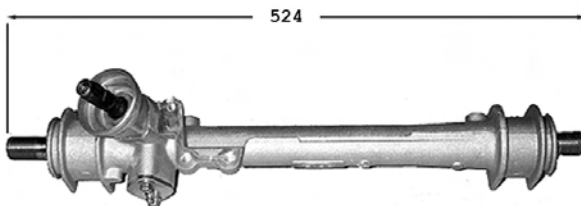

1.6	02/91-	-ch 1LZD073753

9006003

Direction mécanique / Steering gear

OE 191419063CX

Pignon avec 18 cannelures