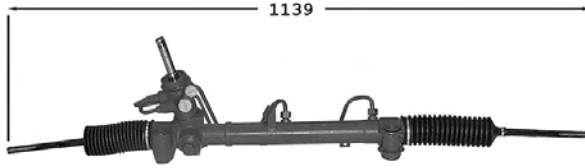

Astra G...

7006078

Direction assistée / Power steering

OE 900363

Pignon avec plats Raccord pression M16x150 Raccord retour M18x150