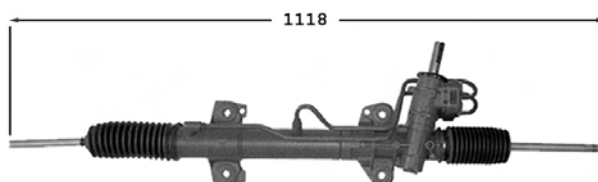

Pignon avec plats Raccord pression M16x150 Raccord retour M18x150

2.0i 16v. DE0U DE0V
2.2 DCi DE01
3.0 V6 DE04 DE0T

4006224

Protecteur de direction G/D / L/R Steering protector

OE 6025370231

2.0i 16v.
2.2 DCi
3.0 V6