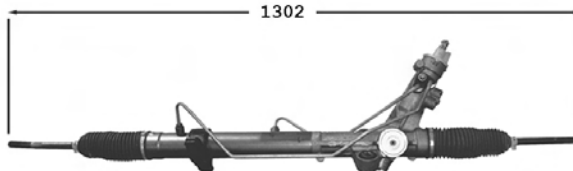

Pignon avec cannelures Raccord pression M14x150 Raccord retour M16x150

TT /all models 02/96-09/03 638

7176042

Direction assistée / Power steering

OE 6394601200

Raccord lisse

2.2 CDi 109	06/06-
2.2 CDi 109 4WD	10/03-09/06
2.2 CDi 111 115 /4WD	10/03-
3.0i 119	10/03-09/07
3.0 CDi	02/06-
3.2i 122	10/03-01/05
3.7i	06/04-09/07