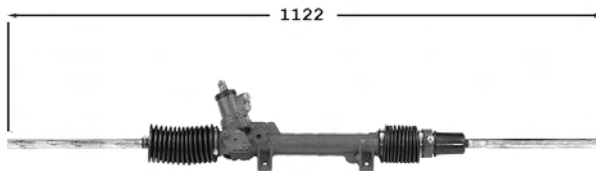

TT /all models Carbu et Diesel
01/90- Ch- 23420001
sauf inj. Sauf GTi Rallye Turbo diesel

0004424B en boîte / in box

7006082

Direction assistée / Power steering

OE 400061

Sortie raccord à droite Pignon avec cannelures Raccord pression M14x150 Raccord retour M16x150