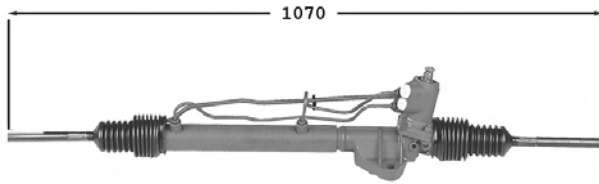

R20

7006108

Direction assistée / Power steering

OE 7701498976

Raccord pression M16x150 Raccord retour M18x150

2.0	-12/85	R1277 829
2.2	-12/85	R1279 851

4006121

Protecteur de direction G/D / L/R Steering protector

OE 7700653459

TT /all models DA côté pignon

4006120

Protecteur de direction G/D / L/R Steering protector

OE 7700680852

TT /all models DA côté opposé au pignon