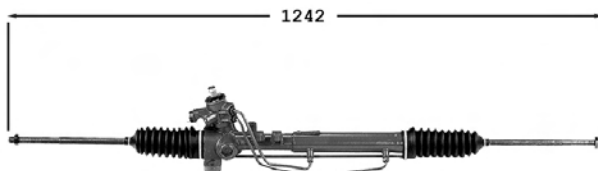

...Cordoba...

7006149

Direction assistée / Power steering

OE 1H1422055

Pignon avec 22 cannelures avec support Raccord pression M18x150 Raccord retour M16x150