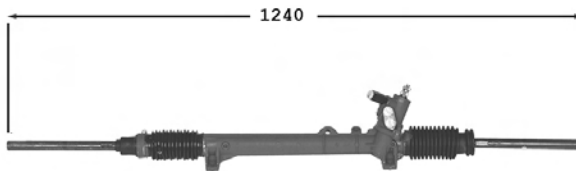

Sauf pas variable à gauche

TT /all models   10/89-06/94
TT /all models   07/94-28/09/97   XU XUD
2.5 TD   07/94-28/09/97   DK5ATE
3.0i V6 /24v.   07/94-28/09/97   ZPJ

7170003   **Direction assistée / Power steering**   **OE 4000R0**

Assistance variable Repère 60DJZA Raccord pression M14x150 Raccord retour M16x150