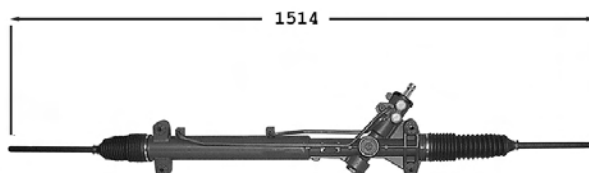

TT /all models 45.10/12

8140.27S

TT /all models 49.10/12 59.12

Daily II 05/99-03/06
7006048
Direction assistée / Power steering
OE -

Pignon avec cannelures Raccord pression M14x150 Raccord retour M16x150

TT /all models 29L-9/10/11/12/13/14