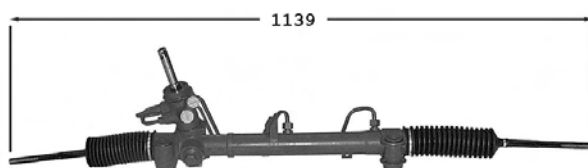

Zafira...

7006078

Direction assistée / Power steering

OE 900363

Pignon avec plats Raccord pression M16x150 Raccord retour M18x150

1.6i 16v.	-07/05		X16XEL	
1.6i 16v.			Z16XE	-M Y2256499
1.8i 16v.	-07/05	BVM BVA	X18XE1	
1.8i 16v.		BVM BVA	Z18XE	-M Y2256499
2.0 16v. Turbo	-07/05			
2.0 Di 16v.	-07/05		X20DTL	
2.0 DTi 16v. Sauf OPC et sport			Y20DTH	-M Y2256499
2.2i 16v.		BVM BVA	Z22SE	-M Y2256499
2.2 DTi 16v. Sauf OPC (sauf sport)			Y22DTR	-M Y2256499

7176005

Direction assistée / Power steering

OE 900365

Génération 1 Raccord pression M16x150 Raccord retour M18x150