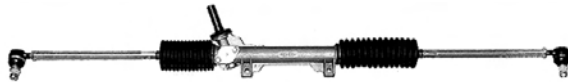

...ZX

0664224

Protecteur de direction G/D / L/R steering protector

OE 406622

DA côté opposé au pignon

1.4	TU3.2
1.4i	TU3M/MC/JP
1.6i	XU5M/JP
1.8i /16v.	XU7JP/4
1.8 D	XUD7
1.9i	XU9JA/Z
1.9 D/ TD	XUD9/TE
2.0i /16v.	XU10J2/J4/RS

Berlingo VU...

0004S24

Direction mécanique / Steering gear

OE 4000S2

Repère 60DJCZ