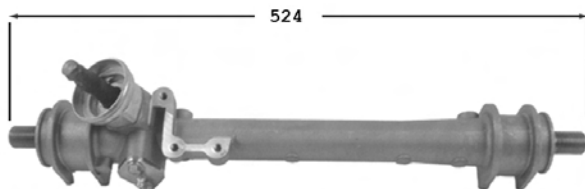

TT /all models 11/84-08/89

9006002B

en boîte / in box

7006137

Direction assistée / Power steering

OE 191422061KX

Pignon avec 36 cannelures avec support Raccord pression M18x150 Raccord retour M16x150

TT /all models 11/84-12/91