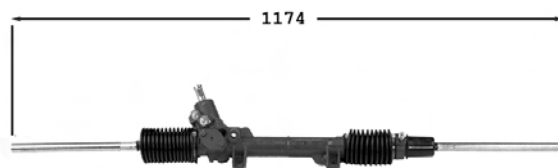

Pignon avec plats Haut. 40 Raccord pression M14x150 Raccord retour M16x150

1.1	04/01/99-11/00	TU1JP
1.1	04/01/99-11/00	TU1M+
1.4	04/01/99-11/00	TU32
1.4i	04/01/99-11/00	TU3JP
1.8 D	04/01/99-11/00	XUD7
1.9 D	04/01/99-11/00	XUD9 DW8