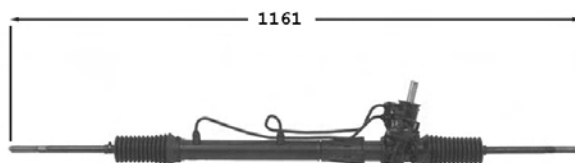

1.9 DTi	DA0N
2.0i	DA0G

7174006

Direction assistée / Power steering

OE 7700429486

Pignon avec plats Raccord pression M16x150 Raccord retour M18x150