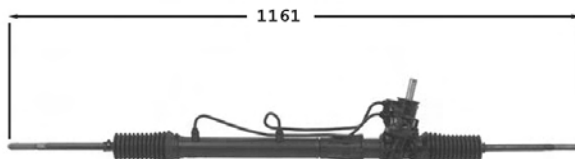

7174006
Direction assistée / Power steering
OE 7700429486

Pignon avec plats Raccord pression M16x150 Raccord retour M18x150

1.4i	-18/09/98	BA0V
1.4i 16v.	-18/09/98	BA0W
1.9 D	-18/09/98	B/SA 0R
1.9 DCi	-18/09/98	B/SA 05
1.9 DTi	-18/09/98	B/SA 0N