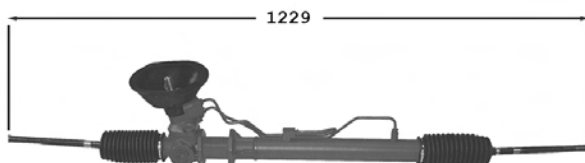

7174001
Direction assistée / Power steering
OE 7700429506

Pignon avec plats Raccord pression M16x150 Raccord retour M18x150

1.4i 16v.		BA0W
1.6i 16v.		BA04
1.9 D	-18/09/98	B/SA 0A/0U
1.9 DTi		BA08
1.9 DTi	-18/09/98	BA0N