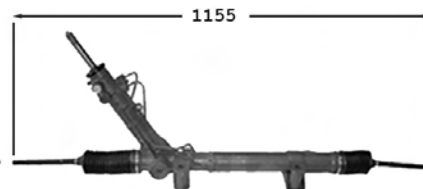

2.3 CDTi 04/10- M9T

Vivaro

7006167
Direction assistée / Power steering
OE 4418968

Pignon avec plats Raccord lisse

1.9 Di 80hp 60kw	-08/06	
1.9 DTi 100hp 74kw	-08/06	
2.0i 16v.	-08/06	F4R
2.0i 16v. 120hp 86kw	08/06-	
2.0 CDTi 90hp 66kw		
115hp 84kw	08/06-	M9R780
2.5 DTi 135hp 99kw	10/02-08/06	G9U730
2.5 CDTi /FAP 145hp 107kw	08/06-	G9U630