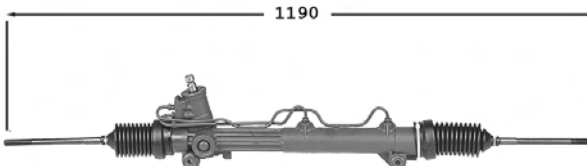

Pignon avec plats Raccord pression UNF 5/8-18 Raccord retour UNF 5/8-18

 1.3 01/96-
 1.8 D 01/96-

9006063
Protecteur de direction G/D / L/R Steering protector
OE 6935233

 1.3 DNA 01/89-07/01
 1.8 D DNA 01/89-10/96
 1.8 D DNA 10/96-07/01
 1.8 TDDi 04/00-09/02