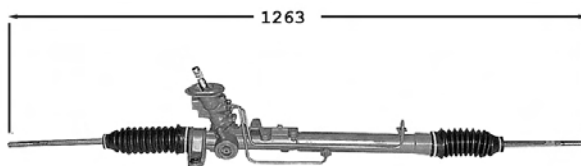

Octavia

7006140

Direction assistée / Power steering

OE 1J1422075KX

Pignon avec cannelures Raccord pression M14x150 Raccord retour M16x150

1.6i	-10/00		Ch 1UW061001-1UX19100	AEE AKL APF
1.6i	-10/00		Ch 1UW061001-1UX19100	AEH
1.6i Berline	10/00-10/04	BVM BVA		
1.6i Break	10/00-12/04	BVM BVA		
1.8i 20v. /Turbo	-10/00		Ch 1UW061001-1UX19100	
1.8i 20v. Turbo Berline	10/00-06/04	BVM BVA		
1.8i 20v. Turbo Break	10/00-12/04	BVM BVA		
1.9 SDi	-10/00		Ch 1UW061001-1UX19100	AGP
1.9 TDi 90hp 66kw Berline	10/00-06/04	BVM BVA		
1.9 TDi 90hp 66kw Break	10/00-12/04	BVM BVA		
1.9 TDi 100hp 74kw Break	10/00-12/04			
1.9 TDi 110hp 81kw	-10/00		Ch 1UW061001-1UX19100	AHF
1.9 TDi 110hp 81kw Berline	10/00-06/04			
1.9 TDi 110hp 81kw Break	10/00-12/04			
1.9 TDi 130hp 96kw Berline	10/00-06/04			
1.9 TDi 130hp 96kw Break	10/00-12/04			
2.0 Berline	10/00-06/04	BVM BVA		
2.0 Break	10/00-12/04	BVM BVA		

7176043

Direction assistée / Power steering

OE 1K1423055CX

Electrique