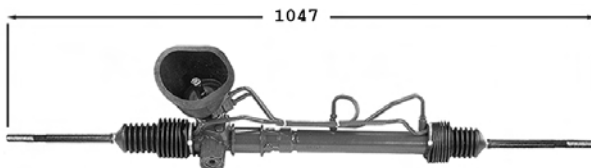

TT /all models 06/90-12/98
Sauf 557W 657W C575 C57D/M**7006117****Direction assistée / Power steering****OE 7701352075**

Pignon avec plats Raccord pression M16x150 Raccord retour M18x150

TT /all models 06/90-12/98
Sauf 557W C575 C57D**7174005****Direction assistée / Power steering****OE 7701351999**