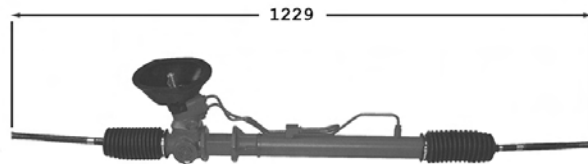

7174001 **Direction assistée / Power steering** **OE 7700429506**

Pignon avec plats Raccord pression M16x150 Raccord retour M18x150

1.4i		JA0E
1.4i 16v.		JA 0D/0W
1.6i		BVM JA0F
1.6i		JA0L
1.6i 16v.	18/09/98-	JA04
1.6i 16v.		JA0B
1.9 D	17/02/99-	FA0J
1.9 D	18/09/98-	JA0J
1.9 DCi 2WD		JA05
1.9 DTi	17/02/99-	FA0N
1.9 DTi	18/09/98-	JA0N
2.0i	18/09/98-	JA0G
2.0i 16v.		JA1B
2.0i 16v. 2WD		JA0C