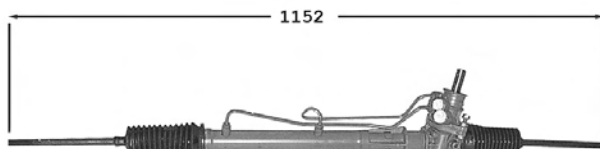

Megane I...

7006132

Direction assistée / Power steering

OE 7701471301

Raccord pression M16x150 Raccord retour M18x150