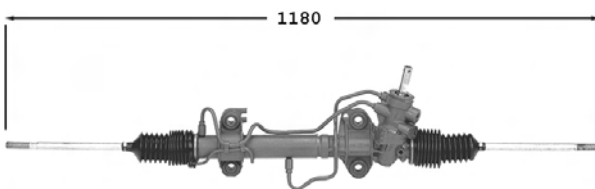

Raccord pression M16x150 Raccord retour M18x150

TT /all models 01/93-
Sauf pas variable

7174003

Direction assistée / Power steering

OE 7701469044

Assistance variable Raccord pression M16x150 Raccord retour M18x150