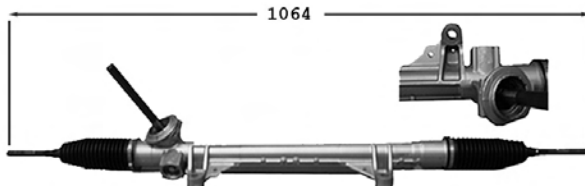

Megane II Cab. CC

7174019

Direction mécanique / Steering gear

OE 7711368390

Pignon avec plats