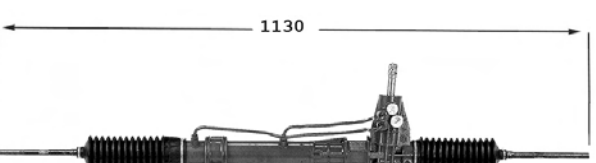

TT /all models 10/84-

7006057

Direction assistée / Power steering

OE 82480948

Raccord pression M14x150 Raccord retour M12x150