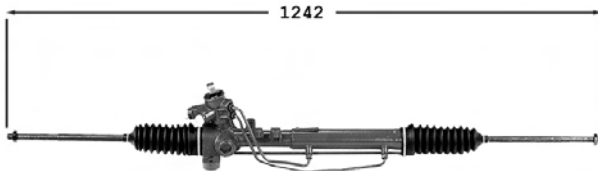

TT /all models   05/93-   6K1

7006149   **Direction assistée / Power steering**   **OE 1H1422055**
Pignon avec 22 cannelures avec support Raccord pression M18x150 Raccord retour M16x150