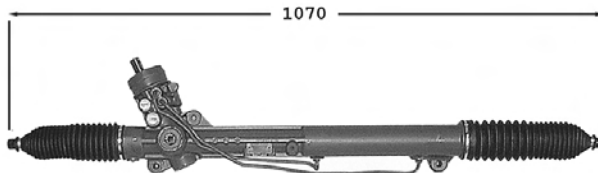

AUDI

...A4 I 94-2000

9006067   **Protecteur de direction G / Left steering protector**   **OE 4D0419831D**

1.6	02/95-
1.8i /20v.	02/95-
1.8i 20v. 4WD	02/95-
1.8i 20v. Turbo 4WD	02/95-
1.9 Di/ TDi	02/95-

9006068   **Protecteur de direction D / Right steering protector**   **OE 8D0419831J**

1.6	02/95-
1.8i /20v.	02/95-
1.8i 20v. 4WD	02/95-
1.8i 20v. Turbo /4WD	02/95-
1.9 Di	04/96-
1.9 TDi	02/95-

9006067   **Protecteur de direction G/D / L/R steering protector**   **OE 4D0419831D**

2.4	02/95-
2.4 Break	02/95-
2.8 /4WD	02/95-
2.8 Break	02/95-

A6 I 94-97

9006700   **Protecteur de direction G/D / L/R steering protector**   **OE 431419831**

1.8i 20v.	01/95-
1.9 TDi	01/95-
2.0i	01/95-
2.5 TDi 115hp 85kw	
140hp 103kw	01/95- BV6
2.6i	01/95-
2.8i	01/95-

A6 II 97-04/2004

7006004   **Direction assistée / Power steering**   **OE 4B1422052X**

Raccord pression M14x150 Raccord retour M16x150

1.8i 20v. 125hp 92kw Berline	03/98-07/01	AJP ARH AQE
1.8i 20v. Avant 125hp 92kw	03/98-07/00	AJP ARH AQE
1.8i 20v. Turbo /4WD 150hp 110kw Berline Ch 4BW000001-4B2110000	06/97-07/01	AEB APU
1.8i 20v. Turbo 150hp 110kw Berline	10/98-07/01	ANB ARK
1.8i 20v. Turbo 150hp 110kw Berline	10/98-05/04	AWT
1.8i 20v. Turbo 4WD 150hp 110kw Berline	12/98-05/04	AWT
1.8i 20v. Turbo 4WD 150hp 110kw Berline	12/98-07/01	ANB ARK
1.8i 20v. Turbo Avant /4WD 150hp 110kw	03/98-07/01	AEB APU
		ANB ARK
1.8i 20v. Turbo Avant /4WD 150hp 110kw	03/98-04/05	AWT
1.8i 20v. Turbo /4WD 180hp 132kw Berline	06/97-07/01	AJL
1.8i 20v. Turbo Avant /4WD 180hp 132kw	03/98-07/01	AJL

A8

9006067   **Protecteur de direction G/D / L/R steering protector**   **OE 4D0419831D**

2.5 TDi /4WD   09/97-11/02   Ch- 4DX004999   AFB AKE AKN