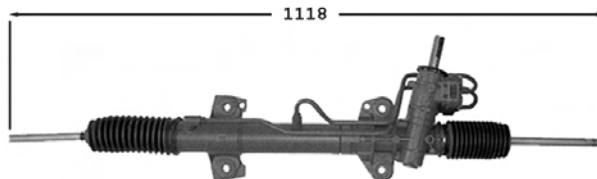

1.9 DTi	JE0M
2.0	JE0A
2.0i 16v.	JE00/02/0L/0N

7006168

Direction assistée / *Power steering*

OE 7701471732

Pignon avec plats Raccord pression M16x150 Raccord retour M18x150