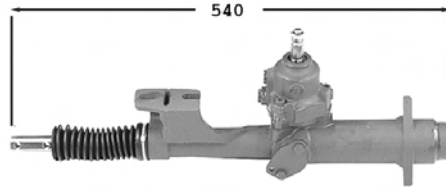

Passat I II 73-88

7006135

Direction assistée / Power steering

OE 811422065F

Raccord pression M14x150 Raccord retour M14x150