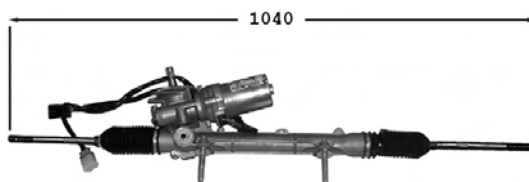

1.1i		BVM	TU1JP(HFX)
1.4i	-05/08	BVM	BVA
			TU3A/JP(KFV)
1.4i	05/08-	BVM	TU3A/JP(KFV)
1.4i 16v.	12/05-	BVA	ET3J4(KFU)
1.4 HDi	-10/08	BVM	DV4TD(8HX)
1.4 HDi	-05/08	BVA	DV4TD(8HX)
1.4 HDi	11/04-	BVM	DV4TD(8HZ)
1.4 HDi	05/08-	BV rob.	DV4TD(8HZ)
1.6i 16v.		BVA	TU5JP4(NFU)
1.6 HDi FAP	05/08-	BVM	DV6TED4(9HZ)

7170029

Direction assistée / Power steering

OE 4000WT

DA électrique 60 ampères Repère 60DHHG 60DHLB 60DHNE 60DHPK Course méca dir. 144