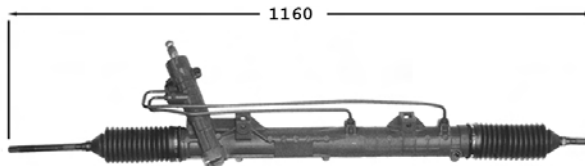

Raccord pression M14x150 Raccord retour M16x150

2.0 D	03/07-
-------	--------

2756028 **Protecteur de direction G/D / L/R steering protector** **OE 32102353823**

TRW

2.0i 320	06/06-05/13	N46
2.0 D 320	06/06-05/13	N47