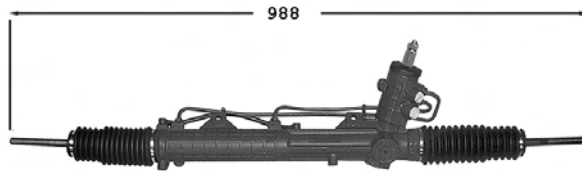

Carter alu Raccord pression M14x150 Raccord retour M16x150

TT /all models 01/82-12/90

Série 3 E36

7006013
Direction assistée / Power steering
OE 32131140972

Pignon avec cannelures Raccord pression M14x150 Raccord retour M16x150