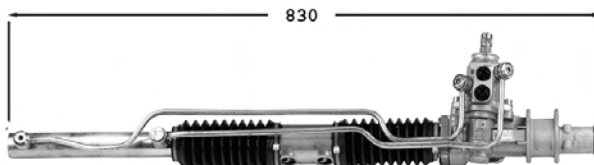

Kadett E

7006072 **Direction assistée / Power steering** **OE 900229**

2 soufflets séparés Pignon avec cannelures Raccord pression M14x150 Raccord retour M16x150

TT /all models 09/84-01/92 -ch M2634610
TT /all models 09/84-01/92 Ch- M2634611