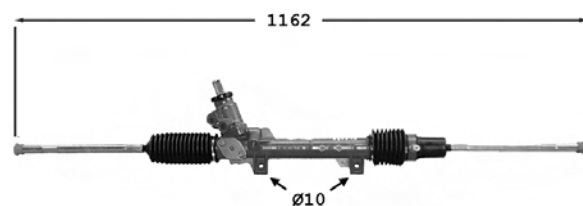

1.1	04/01/99-11/00	TU1JP
1.1	04/01/99-11/00	TU1M+
1.4	04/01/99-11/00	TU32
1.4i	04/01/99-11/00	TU3JP
1.8 D	04/01/99-11/00	XUD7
1.9 D	04/01/99-11/00	XUD9 DW8

7170021

Direction assistée / Power steering

OE 4000JT

Pignon avec plats H45 Raccord lisse