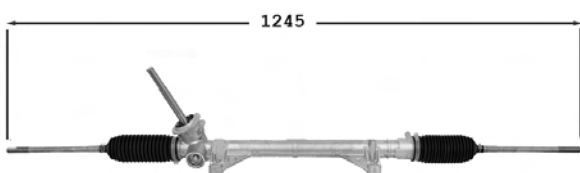

Modus

7174031

NEW

Direction mécanique / Steering gear

OE Part/oe 8200565645

Pignon avec plats

1.2i 16v.	JP0W/1E
1.4i 16v.	FP0D/E/G FP1B
1.5 DCi	JP1B/D/7
1.5 DCi	JP0D/E/F/G/H/2/4/8/9
1.6i 16v.	JP03/B/U/V/Y JP16/G