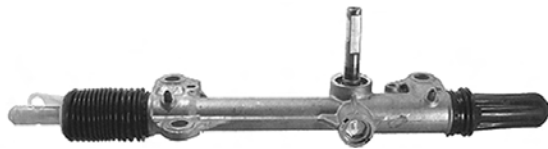

Saxo...

0004W64

Direction mécanique / Steering gear

OE 4000W6

Repères DJYF DJYK DJYR Course 72mm