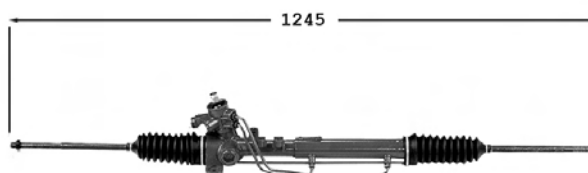

TT /all models	09/88-
----------------	--------

...Corrado

7006149	Direction assistée / Power steering Pignon avec 22 cannelures avec support Raccord pression M18x150 Raccord retour M16x150	OE 1H1422055
 		TT /all models 09/88-