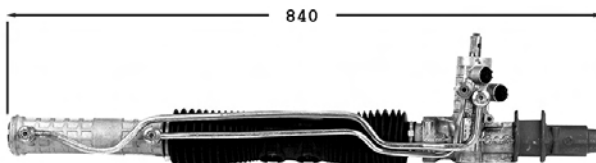

TT /all models	09/88-10/95

7006075

Direction assistée / Power steering

OE 900272

Soufflets 1 seule partie Pignon avec plats Raccord pression M18x150 Raccord retour M16x150

Dir. moderne