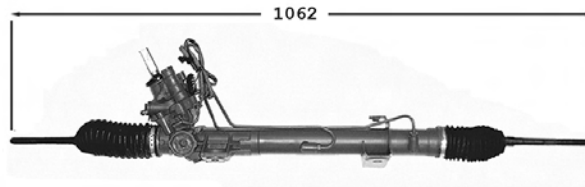

1.6i 16v.
1.8i 16v.
1.9 DCi
2.0i 16v.
2.0 IDE
2.2 DCi
3.0i V6

BG0A/0L/0U/1G/1H
BG04/06/0B/0C/0J/0M/0V
BG08/0E/0G/0R/10/05/12/13/1A/1V/1W
BG00/0K/0P/0S/0W/0Z/1L/1M/03/0T/1Y
BG0N
BG09/0F/1N
BG01/02/0D/0Y/1K

7006170

Direction assistée / Power steering

OE 7711368396

Assistance variable Pignon avec plats Raccord pression M16x150 Raccord retour M18x150