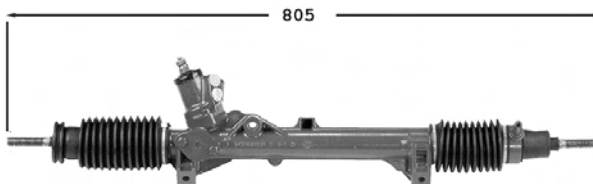

TT /all models 09/82-

7006032

Direction assistée / Power steering

OE 95615724

Distributeur fonte Raccord pression M9x125 Raccord retour M14x150

TT /all models 09/82-12/94
Sauf 1.9D mot. XUD9 Pompe 6+2 et 4WD

C-Crosser

2750006

Protecteur de direction G/D / L/R steering protector

OE Part/oe 406684

2.2 HDi FAP	-26/09/09	DW12MTED4
2.4i	-26/09/09	MMC

C-Elysée

2750005

Protecteur de direction G/D / L/R steering protector

OE Part/oe 406680

1.2i	EB2
1.6i	EC5
1.6 HDi /FAP	DV6

C2...

7170024

Direction assistée / Power steering

OE 4000TP

DA électrique 65 ampères Repère 60DHHE 60DHPH Course méca dir. 128