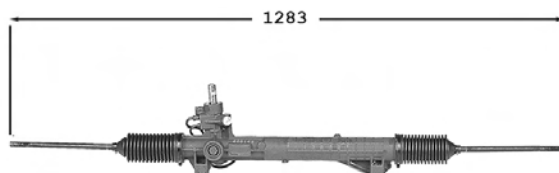

Scudo

7006093

Direction assistée / Power steering

OE 1315183080

Pignon avec plats Raccord pression M16x150 Raccord retour M18x150