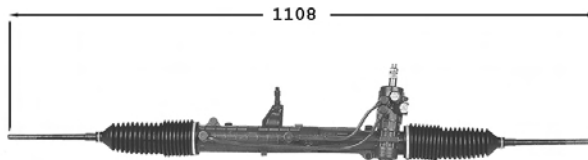

Bravo...

7176002 **Direction assistée / Power steering** OE 7648758

Pignon avec cannelures Raccord pression M14x150 Raccord retour M12x150

1.2	01/98-12/01		
1.6i 16v.	02/96-05/99	BVM5	182A4000
1.6i 16v.	10/96-05/99	BVA4	182A4000
1.9 D	09/95-12/96	BVM5	160A7000
1.9 TD 75hp 55kw	10/96-09/00	BVM5	182A8000
1.9 TD 100hp 74kw	10/96-02/00	BVM5	182A7000
1.9 JTD	10/98-10/01		

7176049 **Direction assistée / Power steering** OE 71722450

Pignon avec cannelures