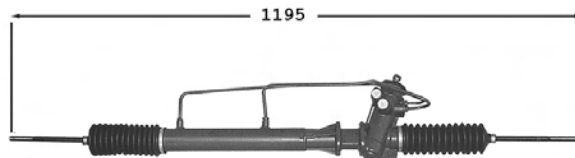

Raccord pression M14x150 Raccord retour M16x150

1.6 16v. /Break	06/96-07/02	P11
1.8 16v. /Break	08/99-07/02	P11
2.0 16v. 130hp 96kw Break	06/96-07/02	P11
2.0 16v. 150hp 110kw	06/96-07/02	BVM P11
2.0 TD /Break	06/96-07/02	BVM P11