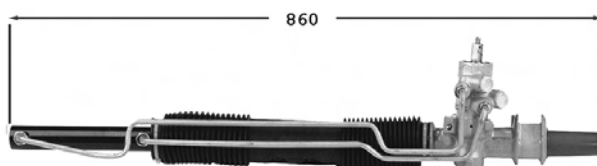

Vectra A

7006074

Direction assistée / Power steering

OE 900256

Soufflets 1 seule partie Raccord pression M18x150 Raccord retour M16x150