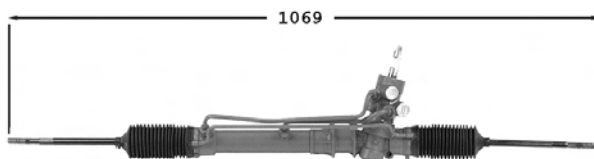

7006071
Direction assistée / Power steering
OE 900294

Pignon avec plats Raccord pression M16x150 Raccord retour M18x150

1.2	-ch V3023597	C12NZ
1.4	-ch V3023597	C14NZ/SE X14SZ
1.4i 16v.	-ch V3023597	X14XE
1.5 D/ TD	-ch V3023597	
1.6i 16v. GSi	-ch V3023597	C16XE
1.7 D	-ch V3023597 -V4166925 -V6066279	X17D