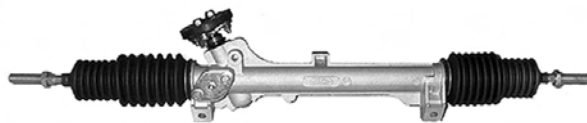

...Berlingo VL

0664154

Protecteur de direction G/D / L/R steering protector

OE 406620

côté pignon

TT /all models 07/96-11/02

sauf 2.0 HDi Mot. DW10TD DA

1.4i	11/02-05/08	TU3/A
1.6i 16v.	11/02-05/08	TU5JP4
1.9 D	11/02-05/08	DW8B

0664574

Protecteur de direction G/D / L/R steering protector

OE Part/oe 406682

1.6i 16v.	05/08-	TU5JP4/B
1.6i 16v.	05/08-	EP6C /DTR
1.6 HDi	05/08-	DV6ATED4
1.6 HDi	05/08-	DV6BTED4/C
1.6 HDi	05/08-	DV6DTED/ETED4
1.6 HDi FAP	05/08-	DV6TED4/B

BX

2006010

Direction mécanique / Steering gear

OE 95615722