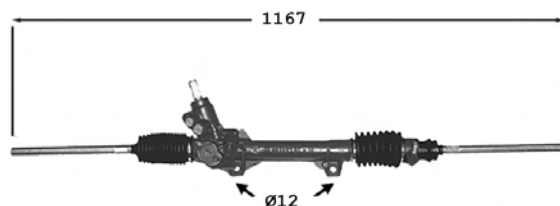

1.1	12/00-09/02	TU1JP
1.1i	10/02-05/08	TU1JP
1.4	12/00-09/02	TU3JP
1.4i	10/02-05/08	TU3A/JP
1.6i 16v.	10/02-05/08	TU5JP4
1.8	12/00-09/02	XU7JB
1.9 D	12/00-09/02	DW8/B
1.9 D	10/02-05/08	DW8B

7006023

Direction assistée / Power steering

OE 4000KK

Repères 60DHJL 60DHXG Pignon avec plats Raccord lisse