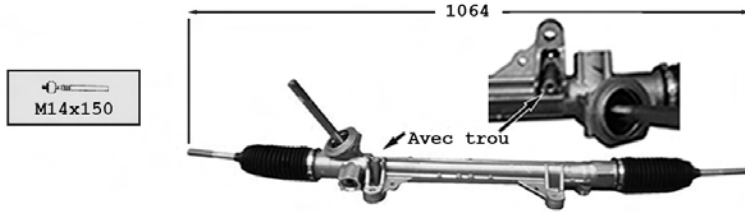

CM1K

...Megane II Coupé

7174030 **NEW** **Direction mécanique / Steering gear** **OE 7711368394**
 Pignon avec plats

1.4i 16v.
 1.5 DCi
 1.6i 16v.
 1.9 DCi
 2.0i 16v.
 2.0 DCi

CM05/U/W CM1M/N/T/U
 CM2J/P/R/V
 CM1K