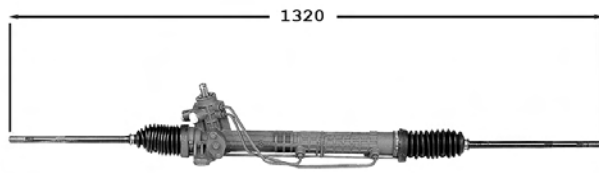

7006152 **Direction assistée / Power steering** **OE 191422065**
 Pignon avec 36 cannelures avec support Raccord pression M18x150 Raccord retour M16x150

TT /all models

7006143 **Direction assistée / Power steering** **OE 191422061MX**
 Sans support Pignon avec 36 cannelures Raccord pression M18x150 Raccord retour M16x150