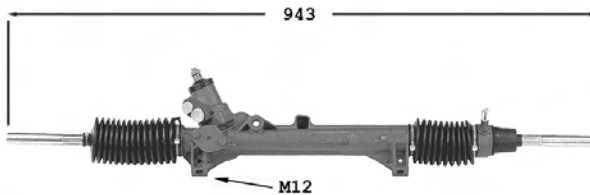

TT /all models Essence sauf 4WD
-06/92 BVM Ch- 8026334
TT /all models Essence -06/92 BVA
TT /all models Diesel -06/92

7006092

Direction assistée / Power steering

OE 4000L9

Pignon avec cannelures Raccord pression M14x150 Raccord retour M16x150