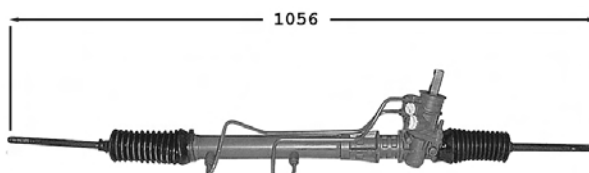

TT /all models 01/98-
sauf 4WD Essieu renforcé

7006129

Direction assistée / Power steering

OE 8200276161

Pignon avec plats Raccord pression M16x150 Raccord retour M18x150