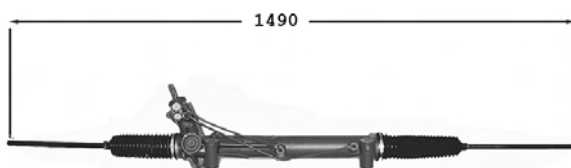

TT /all models	10/85-15/11/92
TT /all models	15/11/92-15/08/94
2.0	15/08/94-08/00
2.5 Di 70hp 51kw 76hp 56kw	15/08/94-08/00
2.5 TD 85hp 63kw	15/08/94-08/00
2.5 TD 100hp 74kw	15/08/94-08/00

BVM BVA

7006177

Direction assistée / Power steering

OE 4557891

Raccord lisse