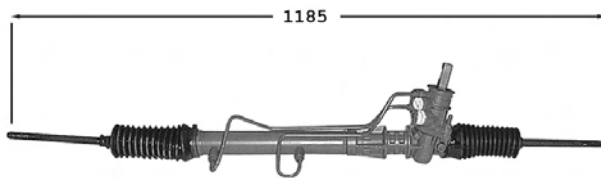

NEW

Direction assistée / Power steering

OE 8200895863

Pignon avec plats Raccord pression M16x150 Raccord retour M18x150

Sauf tout chemin

1.2 FC01/F FC1A/H
1.2i 16v. FC05/T/W FC1D/K/P
1.5 DCi FC07/8/9 FC1R/S
1.6i 16v. 2WD FC0L/P/S FC1B/N
1.9 DCi 2WD FC0V