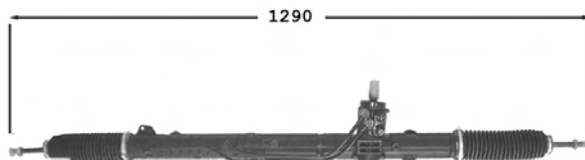

OE Part/oe 9941582

1.4i 16v.	03/97-04/99
1.6i 16v.	03/97-04/99 AR67601
1.9 TD	04/95-04/99 AR33601

147

7006009

Direction assistée / Power steering

OE 46755528

Raccord pression M14x150 Raccord retour M12x150

1.6i 16v. 105hp 77kw	120hp 88kw	
	09/00-09/04	AR37203 AR32104
1.9 JTD 100hp 74kw	03/03-09/04	182B9000
1.9 JTD 115hp 85kw	04/01-09/04	937A2000
1.9 JTD 126hp 93kw	07/03-09/04	937A4000
1.9 JTD 136hp 100kw	07/04-09/04	192B1000
1.9 JTD 140hp 103kw	11/02-09/04	192A5000
2.0i 16v. 150hp 110kw	09/00-09/04	AR32310