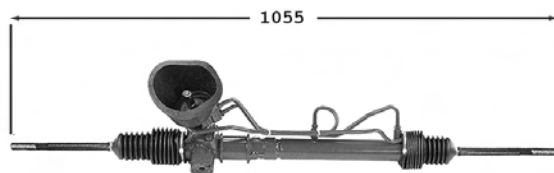

TT /all models 06/90-12/98
Sauf 557W 657W C575 C57D/M**7006117****Direction assistée / Power steering****OE 7701352075**

Pignon avec plats Raccord pression M16x150 Raccord retour M18x150

TT /all models 06/90-12/98
Sauf 557W C575 C57D**7174005****Direction assistée / Power steering****OE 7701351999**