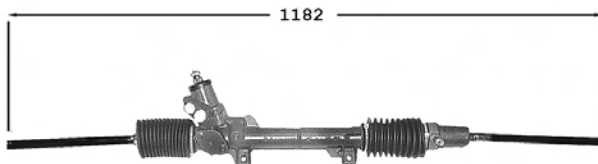

0004S24B

en boîte / in box

7006035
Direction assistée / Power steering
OE 4000S0

Pignon avec cannelures Raccord pression M14x150 Raccord retour M16x150

1.1	-03/01/99	TU1JP
1.1	-03/01/99	TU1M+
1.4	-03/01/99	TU32
1.4i	-03/01/99	TU3JP
1.8 D	-03/01/99	XUD7
1.9 D	-03/01/99	XUD9