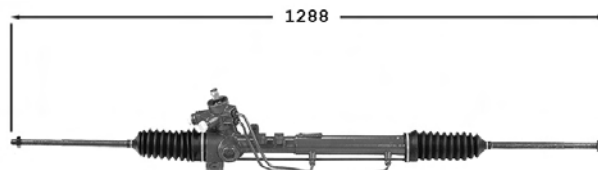

TT /all models 01/93-12/98

7006138

Direction assistée / Power steering

OE 6K1422061C

Pignon avec 22 cannelures avec support Raccord pression M18x150 Raccord retour M16x150