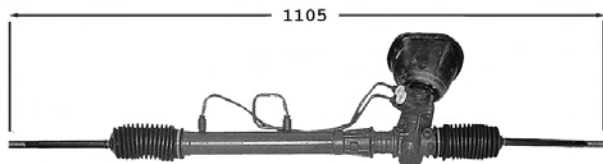

Sauf tout chemin
1.2 -03/02/99 FC0A D7F720
1.2 -03/02/99 FC0F

7006171   **Direction assistée / Power steering**   **OE 7711134174**

Pignon avec plats Raccord pression M16x150 Raccord retour M18x150