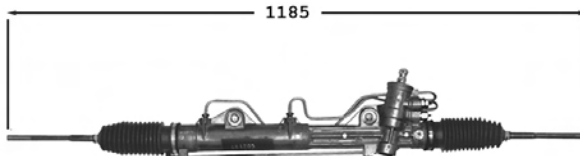

StreetKa

7176041

Direction assistée / Power steering

OE 1354155

Raccord pression UNF 5/8-18 Raccord retour UNF 5/8-18

1.6i 01/03-12/05 BVM CDRA
1.6i 01/03-12/05 BVM CDRB

9006072

Protecteur de direction G/D / L/R Steering protector

OE 4045250

1.6i 01/03-12/05 BVM CDRA
1.6i 01/03-12/05 BVM CDRB