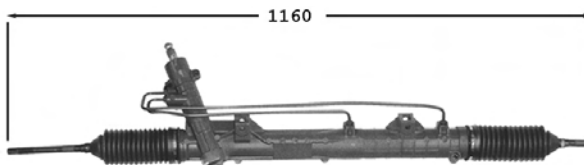

Série 3 E93

7176039 **Direction assistée / Power steering** **OE 32106765013**

Raccord pression M14x150 Raccord retour M16x150