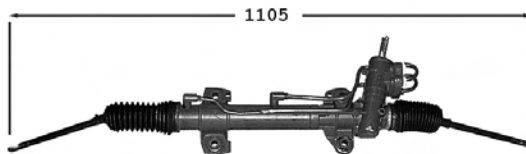

TT /all models

Espace JE**7006128****Direction assistée** / *Power steering***OE 7701471733**

Pignon avec plats Raccord pression M16x150 Raccord retour M18x150

1.9 DTi	JE0M
2.0	JE0A
2.0i 16v.	JE00/02/0L/0N