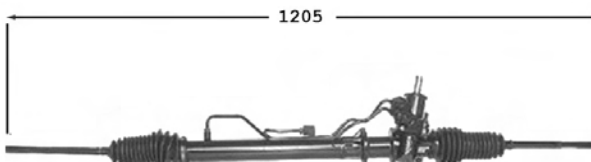

1.9 DTi	-18/09/98	DA0N
1.9 DCi	-18/09/98	DA05

7174015

Direction assistée / Power steering

OE 7701352454

Pignon avec plats Raccord pression M16x150 Raccord retour M18x150