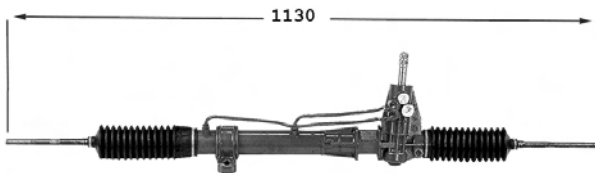

OE 82437269

Raccord pression M14x150 Raccord retour M12x150

TT /all models 10/85-12/94 C0468

7006057

Direction assistée / Power steering

OE 82480948

Raccord pression M14x150 Raccord retour M12x150

1.6 E	01/85-12/94	
2.0i /Turbo	01/91-09/96	
2.0 TDi		-ch 0232803
2.5 D		-ch 0232803
2.5 TD	01/91-09/96	