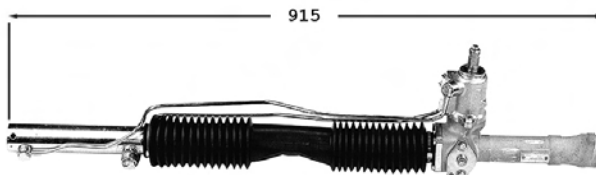

Distributeur fonte Raccord pression M14x150 Raccord retour M14x150

TT /all models /4WD 08/84-11/90

...100
9006700 **Protecteur de direction G/D / L/R steering protector** **OE 431419831**

2.0	01/91-
2.3	01/91-
2.4 D	01/91-
2.5 TDi	01/91-
2.8	01/91-