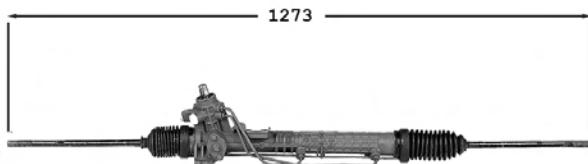

TT /all models

7006145

Direction assistée / Power steering

OE 1H1422061DX

Pignon avec 22 cannelures avec support Raccord pression M18x150 Raccord retour M16x150

TT /all models

7006149

Direction assistée / Power steering