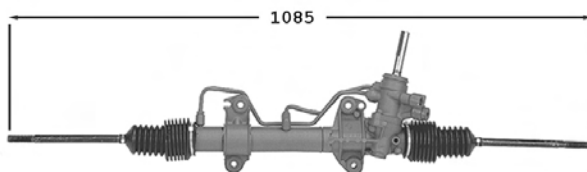

Laguna I Nevada

7006119 **Direction assistée / Power steering** **OE 7701467497**

Pignon avec plats Raccord pression M16x150 Raccord retour M18x150