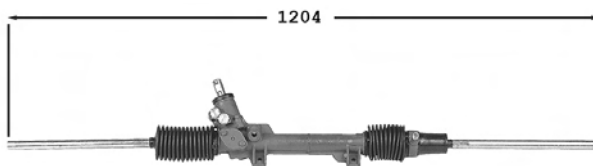

306...

0004C04	Direction mécanique / Steering gear	OE 4000C0
		TT /all models Sans Airbag -03/97 TT /all models 04/97-
0004C04B	en boîte / in box	

7170011

Direction assistée / Power steering

OE 4000V4

Assistance non variable Repère 60DJUU Pignon avec plats
Raccord pression M14x150 Raccord retour M16x150