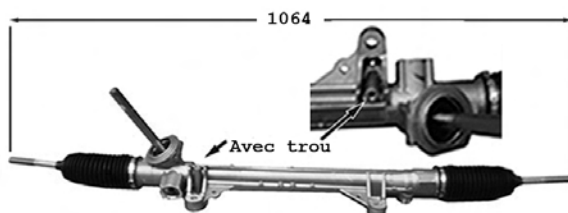

OE 7711368390

Pignon avec plats

1.4i 16v.
1.5 DCi
1.6i 16v.
1.9 DCi
2.0i 16v.
2.0 DCi

7174030

NEW

Direction mécanique / Steering gear

OE 7711368394

Pignon avec plats