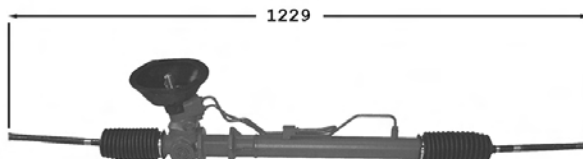

7174001 **Direction assistée / Power steering** **OE 7700429506**

Pignon avec plats Raccord pression M16x150 Raccord retour M18x150

1.4i 16v. LA0W
1.6i 16v. LA04
1.9 D LA0U
1.9 DTi -18/09/98 LA0N
1.9 DTi LA08