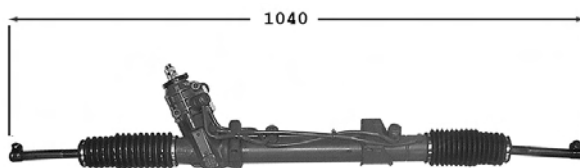

Série 3 E21

7006011

Direction assistée / Power steering

OE 32131127086

Raccord pression M14x150 Raccord retour M16x150

TT /all models	01/81-12/83
----------------	-------------

Série 3 E30

7006012
Direction assistée / Power steering
OE 32131140833