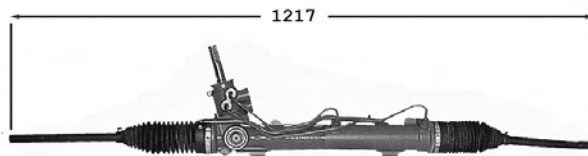

TU1M
TU3 TU32
TU3JP TU3MC
TU5JP
XU7JP/JP4
XUD7
XUD9 DW8/B
XUD9TE
XU10J2
XU10J4R/S
DW10TD

307

7006019
Direction assistée / Power steering
OE Part/oe 4000ZJ

Pignon avec plats Raccord lisse

1.4i	-30/01/05	TU3JP
1.4i 16v.	-30/01/05	ET3J4
1.4 HDi	-30/01/05	DV4TD
1.6i 16v.	-30/01/05	TU5JP4
1.6 HDi	-30/01/05	DV6ATED4/TED4
2.0i 16v.	-30/01/05	EW10A EW10J4/S
2.0 HDi	-30/01/05	DW10TD/ATED/L4