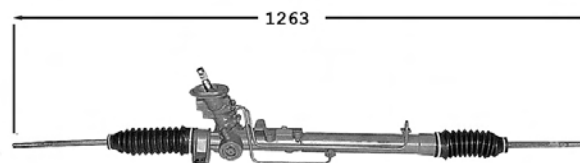

A3...

7006140   **Direction assistée / Power steering**   **OE 1J1422075KX**

Raccord pression M14x150 Raccord retour M16x150