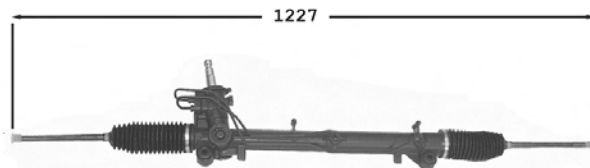

Fiesta 02-10/08

7006174
Direction assistée / Power steering
OE 1418651

Raccord lisse

1.3		
1.4i 16v.		
1.4 TDCi		-10/05
1.6i 16v.		
2.0 ST		10/05-

Fiesta 10/08-10/12

2750004
Protecteur de direction G/D / L/R Steering protector
OE Part/oe 1545456