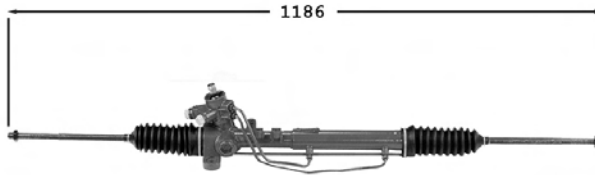

...Ibiza II III IV 93-01(6K)

7006142

Direction assistée / Power steering

OE 6K1422061DX

Pignon 22 cannelures Raccord pression M18x150 Raccord retour M16x150