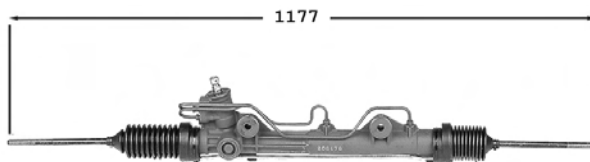

1.1	11/89-
1.3	-03/92
1.4	11/89-
1.6 Sauf XR2 Turbo	-08/91

9006040B en boîte / in box

7006070

Direction assistée / Power steering

OE 1469241

Raccord pression UNF 5/8-18 Raccord retour UNF 5/8-18