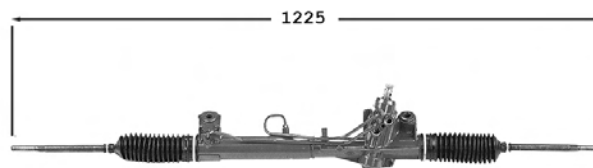

Pignon avec cannelures Raccord lisse

TT /all models 09/91-01/95

7006068 **Direction assistée / Power steering** **OE 4046331**

Pignon avec plats Raccord pression UNF 5/8-18 Raccord retour UNF 5/8-18

 TT /all models 01/96-
 Sauf 1.8TD