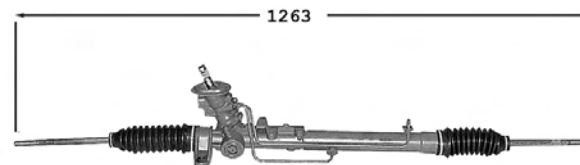

Bora

7006140

Direction assistée / Power steering

OE 1J1422063MX

Pignon avec cannelures Raccord pression M14x150 Raccord retour M16x150