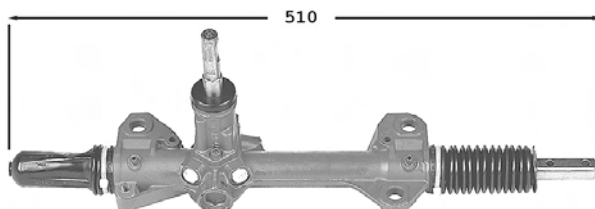

1.0	Repères 60DJYE et 60DJYN	-12/94
1.0		01/95-
1.1	Repères 60DJYE et 60DJYN	-12/94
1.1		01/95-
1.4		01/95-
1.5 D		01/95-
1.6 Rallye		01/95-

7006094

Direction assistée / Power steering

OE 4000T1

Raccord pression M14x150 Raccord retour M16x150