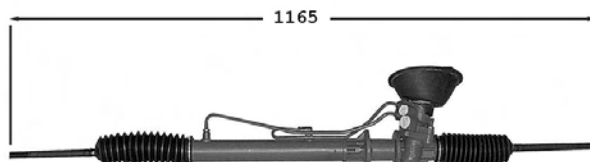

Megane I Cabriolet...

RENAULT

7006134

Direction assistée / Power steering

OE 7701471895

Raccord pression M16x150 Raccord retour M18x150

M14x150

1.4i 16v.

EA0D/W

7174001

Direction assistée / Power steering

OE 7700429506

Pignon avec plats Raccord pression M16x150 Raccord retour M18x150

M14x150

1.4i 16v.

EA0W

1.6i 16v.

EA04

7006132

Direction assistée / Power steering

OE 7701471301

Raccord pression M16x150 Raccord retour M18x150

M14x150

1.6

-18/09/98

EA0F

7006133

Direction assistée / Power steering

OE 7700426410

Raccord pression M16x150 Raccord retour M18x150

M14x150

2.0i

EA0G

7174015

Direction assistée / Power steering

OE 7701352454

Pignon avec plats Raccord pression M16x150 Raccord retour M18x150

M14x150

2.0i 16v.

EA0H

2.0ide

EA03

4006215

Protecteur de direction G/D / L/R Steering protector

OE 7701469496

Ø 40 côté carter dir.

DA SMI

1.4i 16v.

EA0D/0W

1.6i

EA0F

1.6i 16v.

EA04/0B

2.0i

EA0G

2.0i 16v.

EA0H

2.0 IDE 16v.

EA03/0P

4006214

Protecteur de direction D / Right Steering protector

OE 7701469486

DA TRW

1.6

EA0F

1.6i 16v.

EA04

2.0i

EA0G

4006222

Protecteur de direction G / Left Steering protector

OE 7701469487

Conduite à G DA TRW

2.0i 16v.

EA0H

2.0 IDE 16v.

EA03