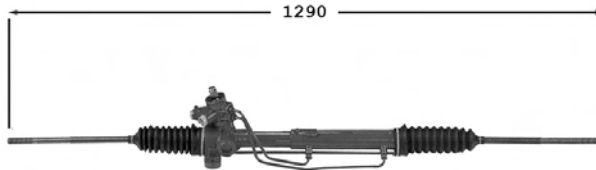

Pignon avec 22 cannelures sans support Raccord pression M18x150 Raccord retour M16x150

TT /all models 04/88-08/93

 TT /all models 01/94-10/96
Ch- 3AR099265

7006139
Direction assistée / Power steering
OE 357422065