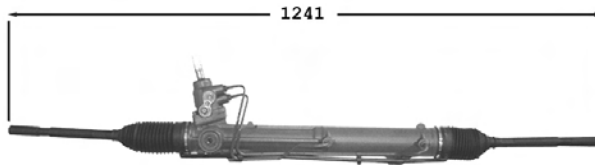

Ø 18

2.5 TD 07/94-07/99 DK5ATE

607

7170002

Direction assistée / Power steering

OE 4000NZ

Assistance non variable DNA assistée Pignon avec plats Raccord lisse

2.0i 16v.	-08/04	EW10J4
2.0 HDi	-08/04	DW10ATED
2.0 HDi FAP	09/04-	DW10ATED
2.0 HDi	09/04-	DW10BTED4
2.2i 16v.		EW12J4
2.2 HDi		DW12TED4
2.2 HDi FAP	09/04-	DW12BTED4
2.7 HDi	09/04-	DT17TED4
3.0i V6	09/04-	ES9A