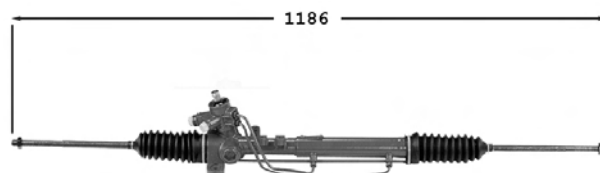

Caddy...

7006142

Direction assistée / Power steering

OE 6K1422061CX

Pignon 22 cannelures Raccord pression M18x150 Raccord retour M16x150