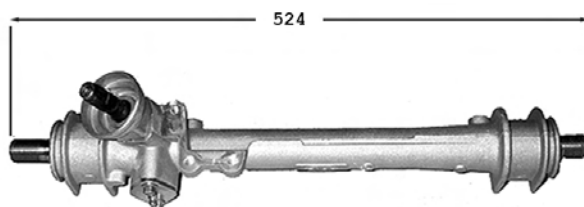

Vento...

9006003

Direction mécanique / Steering gear

OE 191419063CX

Pignon avec 18 cannelures