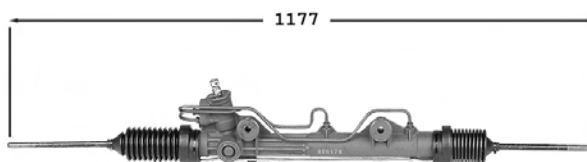

Ka...

7006070

Direction assistée / Power steering

OE 4004054

Raccord pression UNF 5/8-18 Raccord retour UNF 5/8-18