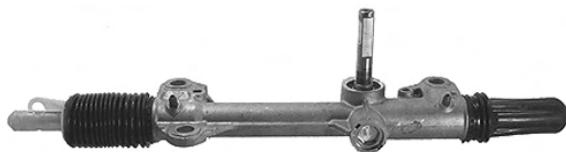

1.0i	01/96-	TU9M
1.1i	01/96-	TU1JP TU1M+
1.4i	01/96-	TU3JP
1.5 D	01/96-	TUD5/B

0004W84

Direction mécanique / Steering gear

OE 4000W8

Repère DJYE Course 80mm