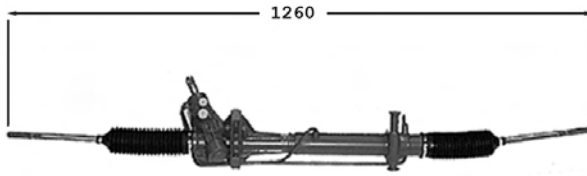

740

7006148

Direction assistée / Power steering

OE 1387500

Raccord pression M14x150 Raccord retour M16x150