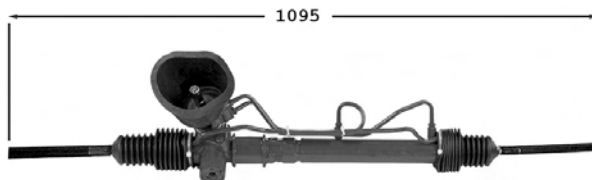

1.0	06/07/93-	F400
1.1	06/07/93-	F401 F40H F40T
1.2	06/07/93-	F40F G40A
1.2i	06/07/93-	F406
1.4	06/07/93-	F402 F40A F40M F40Y
1.4i	06/07/93-	F407 F40D F40S F40U F40V
1.6 D	06/07/93-	F404
1.9 D	06/07/93-	F40E F40N F40P F40R G40B G40C
TT Elec. /All models Electric	06/07/93-	G40W

4006255 **Kit rép. protecteurs de dir. / Steering boots repair kit** **OE -**

(4006075x2+colliers)

DNA		
1.1	-01/08/91	F40H
1.1		F401
1.6 D		F404
TT /all models	09/91-	F40F F40T F40M F400 F402 F407
TT /all models		F40A/D/E/N/P/R/U/V/Y F405 F406 G40A G40B G40C G40W

4006254 **Kit rép. protecteurs de dir. / Steering boots repair kit** **OE -**

(4006021x2+colliers)

DA		
1.1	-01/08/91	F40H
1.1		F401
1.6 D		F404
TT /all models	-09/91	F40M F400 F402 F407
TT /all models	09/91-	F40F F40T F407
TT /all models		F40A/D/E/N/P/R/U/V/Y F405 F406 G40A G40B G40C G40W