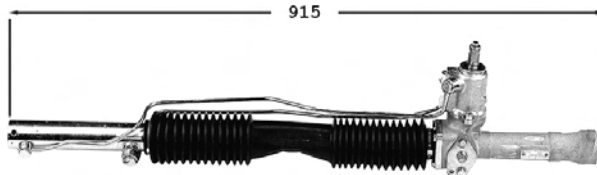

...100

9006700   **Protecteur de direction G/D / L/R steering protector**   **OE 431419831**

2.0	01/91-
2.3	01/91-
2.4 D	01/91-
2.5 TDi	01/91-
2.8	01/91-

200

7006000   **Direction assistée / Power steering**   **OE 443422065L**

Distributeur fonte Raccord pression M14x150 Raccord retour M14x150