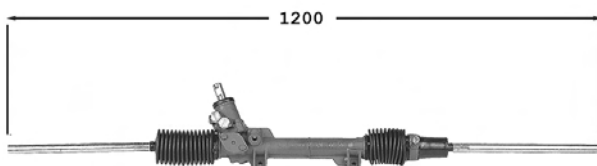

TT /all models 07/91-
Sauf 1.9i 2.0 /16v.

7006091

Direction assistée / Power steering

OE 4000V2

Repère 60DHBE Pignon avec plats Raccord pression M14x150 Raccord retour M16x150