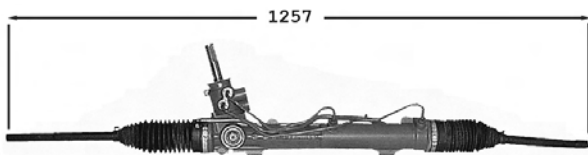

1.4i	-30/01/05	TU3JP
1.4i 16v.	-30/01/05	ET3J4
1.4 HDi	-30/01/05	DV4TD
1.6i 16v.	-30/01/05	TU5JP4
1.6 HDi	-30/01/05	DV6ATED4/TED4
2.0i 16v.	-30/01/05	EW10A EW10J4/S
2.0 HDi	-30/01/05	DW10TD/ATED/L4

7170038

Direction assistée / Power steering

OE Part/oe 4000ZJ

Raccord lisse

1.4i	31/01/05-	TU3JP
1.4i 16v.	31/01/05-	ET3J4
1.4 HDi	31/01/05-	DV4TD
1.6i 16v.	31/01/05-	TU5JP4
1.6 HDi	31/01/05-	DV6ATED4
1.6 HDi 90hp 66kw FAP	31/01/05-	DV6TED4B
1.6 HDi 110hp 80kw	31/01/05-	DV6TED4
2.0i 16v.	31/01/05-	EW10A EW10J4/S
2.0 HDi	31/01/05-	DW10ATED DW10TD
2.0 HDi FAP	31/01/05-	DW10BTED4

0664574

Protecteur de direction G/D / L/R Steering protector

OE Part/oe 406673

1.4i	-27/03/05	TU3JP
1.4i 16v.	-27/03/05	ET3J4
1.4 HDi	-27/03/05	DV4TD
1.6i 16v.	-27/03/05	TU5JP4
1.6 HDi	-27/03/05	DV6ATED4 DV6TED4
1.6 HDi FAP 90hp 66kw	28/03/05-	DV6TED4B
2.0i 16v.	-27/03/05	EW10A EW10J4S
2.0i 16v.	-27/03/05	EW10J4
2.0 HDi	-27/03/05	DW10TD
2.0 HDi	-27/03/05	DW10ATED
2.0 HDi Sans FAP	28/03/05-	DW10ATED
2.0 HDi FAP	28/03/05-	DW10BTED4

307 CC...

7006019

Direction assistée / Power steering

OE Part/oe 4000ZJ

Pignon avec plats Raccord lisse