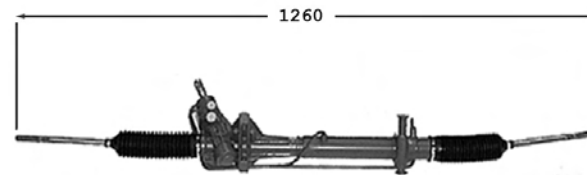

780

7006148

Direction assistée / Power steering

OE 1387500

Raccord pression M14x150 Raccord retour M16x150

TT /all models Coupé

01/85-12/92

940 960