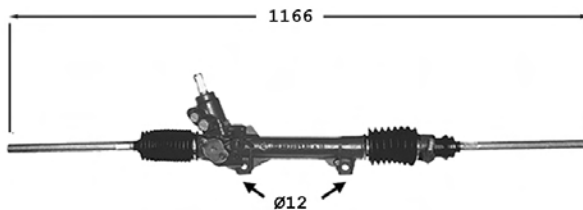

1.1	-03/01/99	TU1JP
1.1	-03/01/99	TU1M+
1.4	-03/01/99	TU32
1.4i	-03/01/99	TU3JP
1.8 D	-03/01/99	XUD7
1.9 D	-03/01/99	XUD9

7006022

Direction assistée / Power steering

OE 4000CV

Repère 60DHAR Pignon avec plats Raccord pression M14x150 Raccord retour M16x150