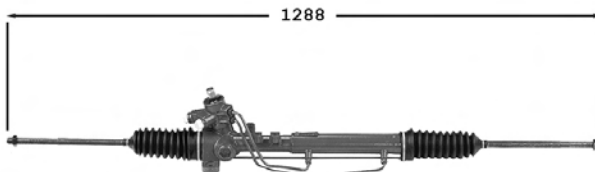

TT /all models   05/93-06/99   6K1

7006138   **Direction assistée / Power steering**   **OE 6K1422061C**
Pignon avec 22 cannelures avec support Raccord pression M18x150 Raccord retour M16x150