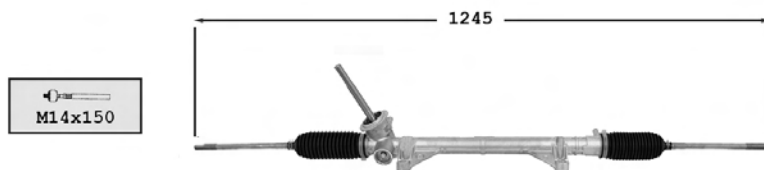

Clio III 09/05-

7174031

NEW

Direction mécanique / Steering gear

OE Part/oe 8200565645

Pignon avec plats

1.2i 16v.	Climat grand froid	Jante 15 pouces	BR01/2/3/E/J/R/S BR1D/L/U/1/9 BR21
1.2i 16v.	Climat tempérés	Jante alu 15 pouces	BR01/2/3/E/J/R/S BR1D/L/U/1/9 BR21
1.2i 16v.		Jante 15 pouces	BR0P/4
1.2i 16v.	Climat grand froid	Jante 15 pouces	CR02/E/J/R/S CR11/U CR21
1.2i 16v.	Climat tempérés	Jante alu 15 pouces	CR02/E/J/R/S CR11/U CR21
1.2i 16v.		Jante 15 pouces	CR04/P
1.2i 16v.		Jante alu 15 pouces	CR03/1L
1.2i 16v.	Climat grand froid	Jante 15 pouces	KR02/E/J/S KR1U KR21
1.2i 16v.	Climat tempérés	Jante alu 15 pouces	KR02/E/J/S KR1U KR21
1.2i 16v.		Jante 15 pouces	KR04
1.2i 16v.		Jante alu 15 pouces	KR0P
1.2i 16v.	Climat grand froid	Jante 15 pouces	SR0J/P/S SR1U SR21
1.2i 16v.	Climat tempérés	Jante alu 15 pouces	SR0J/P/S SR1U SR21
1.4i 16v.		Jante 15 pouces	
1.5 DCi		Jante 15 pouces	
1.6i 16v.		Jante 15 pouces	

7174032

NEW

Direction mécanique / Steering gear

OE Part/oe 8200565646

Pignon avec plats