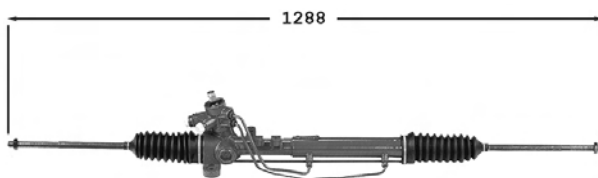

TT /all models	01/93-
----------------	--------

..Toledo..

7006138
Direction assistée / Power steering
OE 6K1422061C

Pignon avec 22 cannelures avec support Raccord pression M18x150 Raccord retour M16x150