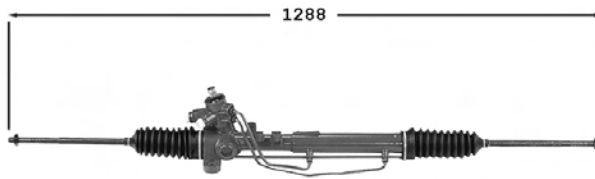

SEAT

...Toledo

9006065

Protecteur de direction G/D / L/R Steering protector

OE 1J0422831B

1.6/i 16v.	04/99-09/04
1.8i 20v. /Turbo	04/99-09/04
1.9 SDi / TDi	04/99-09/04
2.3i VR5 20v.	04/99-09/04

Inca

7006138

Direction assistée / Power steering

OE 6K1422061C

Pignon avec 22 cannelures avec support Raccord pression M18x150 Raccord retour M16x150