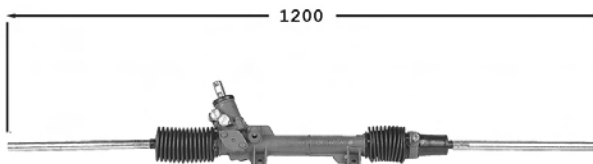

7006091

Direction assistée / Power steering

OE 4000V2

Repère 60DHBE Pignon avec plats Raccord pression M14x150 Raccord retour M16x150

1.4i Break Cab.	15/03/99-	TU3JP
1.6i	-03/97	TU5JP
1.6i Sauf Berline 4ptes	04/97-14/03/99	TU5JP
1.6i 90hp 66kw Sauf berline 4ptes 15/03/99-		TU5JP
1.6i 100hp 74kw	15/03/99-	TU5JP+
1.8i	-03/97	XU7JP
1.8i Berline	04/97-14/03/99	XU7JP
1.8i	15/03/99-	XU7JP
1.8i 16v. Berline	04/97-14/03/99	XU7JP4
1.8i 16v. Berline 3/4ptes Niveau 2D	15/03/99-	XU7JP4
1.8 D	-14/03/99	XUD7
1.9 D	-14/03/99	XUD9
1.9 D	15/03/99-	DW8/B
1.9 TD		XUD9TE
2.0i 16v. Sauf Sport 1	04/97-14/03/99	XU10J4R
2.0i 16v. Berline 4/5ptes Break	15/03/99-	XU10J4R
2.0 HDi Niveau 2D	15/03/99-	DW10TD
TT /all models Break	04/97-14/03/99	
TT /all models /Cab. sauf 2.0 16v. XU10J4R	04/97-14/03/99	

7170007

Direction assistée / Power steering

OE 4000CK

Assistance variable Repère 60DHDY Pignon avec plats Raccord pression M14x150 Raccord retour M16x150