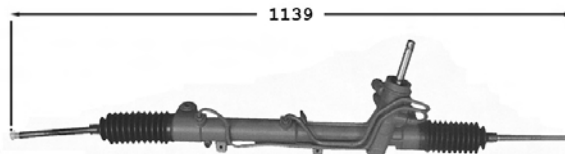

7006157
Direction assistée / Power steering
OE 5900217

Génération 2 Pignon avec plats Raccord pression M16x150 Raccord retour M18x150

1.4i 16v. 3/5ptes Break	04/98-06/00		X14XE
1.6i 16v.	04/98-	-ch 22999999 -25999999 -26999999 -28999999	X16XE Z16XE
1.7 TD	10/98-	-ch 22999999 -25999999 -26999999 -28999999	X17DT/DTL
1.7 DTi 3/5ptes Break		Ch- 22000001	Y17DTH
1.7 CDTi	11/02-	-ch 22999999 -25999999 -26999999 -28999999	Z17DTL
1.8i 16v.	07/98-	-ch 22999999 -25999999 -26999999 -28999999	X18XE1 Z18XE
2.0 16v. Turbo	08/00-	-ch 22999999 -25999999 -26999999 -28999999	Z20LET
2.0 Di 16v.	04/98-	-ch 22999999 -25999999 -26999999 -28999999	Y20DTL X20DTL
2.0 DTi 16v. 3/5ptes Break		Ch 22000001-22999999	Y20DTH
2.2i 16v.	08/00-	-ch 22999999 -25999999 -26999999 -28999999	Z22SE
2.2 DTi		Ch- 22000001	Y22DTR