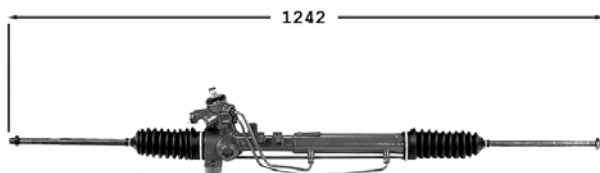

Pignon avec 22 cannelures avec support Raccord pression M18x150 Raccord retour M16x150

TT /all models	10/91-
----------------	--------

..Vento

7006149

Direction assistée / Power steering

OE 1H1422055

Pignon avec 22 cannelures avec support Raccord pression M18x150 Raccord retour M16x150