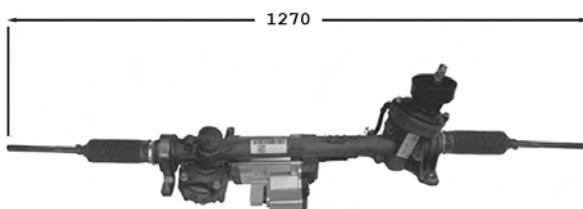

Golf V 03-

7176043

Direction assistée / Power steering

OE 1K1423055CX

Electrique

1.4i 16v. Plus	03/05-01/07	BVM	BCA
1.6i Plus	12/05-12/07	BVM	BSE
1.6 FSi Plus	03/05-06/07	BVM	BLF
1.6 FSi Plus	12/05-10/07	BVA	BLF
1.9 TDi Plus	12/05-03/09	BVM	BRU BXF
1.9 TDi Plus	12/05-03/09	BVA	DSG BXE
1.9 TDi Plus	03/05-03/09	BVM	BKC BXE
1.9 TDi Plus	12/05-04/08	BVA	DSG BKC
2.0 FSi Plus	12/05-05/06	BVM	BLR BVY
2.0 TDi Plus	03/05-05/06	BVM	BKD
2.0 TDi Plus	12/05-03/09	BVA	BKD

Golf III Cabriolet...

9006084

Protecteur de direction G/D / L/R Steering protector

OE 1H0422831B

DA TRW (XTR-USA)
1.8i
1.9 TDi
2.0i