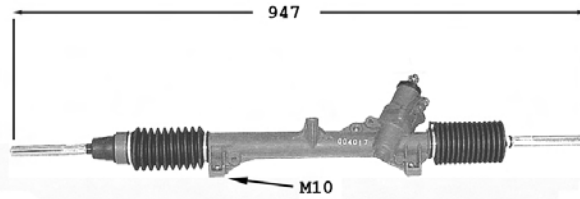

TT /all models DNA 01/93-

0004A54B

en boîte / in box

7006084

Direction assistée / Power steering

OE 400072

Pignon avec cannelures Raccord pression M14x150 Raccord retour M16x150