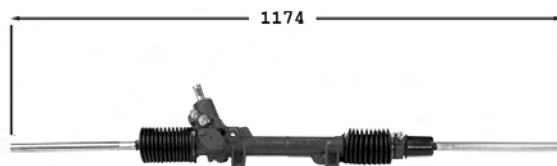

OE 4000AA

Pignon avec plats Haut. 40 Raccord pression M14x150 Raccord retour M16x150

1.1	04/01/99-11/00	TU1JP/M+
1.4	04/01/99-11/00	TU32
1.4i	04/01/99-11/00	TU3JP
1.6i 16v.	04/01/99-11/00	TU5JP4
1.8i	04/01/99-11/00	XU7JB
1.8 D	04/01/99-11/00	XUD7
1.9 D	04/01/99-11/00	XUD9 DW8