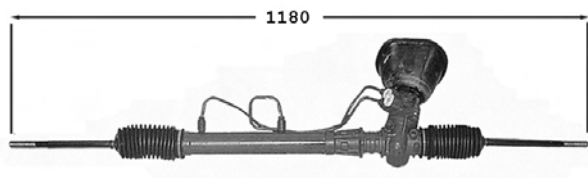

Pignon avec plats Raccord pression M16x150 Raccord retour M18x150

1.4	15/12/99-	C/BB0C BB0S
1.4 Equipements E2 E3	15/12/99-	CB0S
1.6	15/12/99-	BB00
1.6i Equipements E2 E3 E5	15/12/99-	BB0D CB0D
1.9 D /Comm.	15/12/99-	C/B/SB0E/0J
1.9 D /Comm.	15/12/99-	BB02 SB0R
1.9 DTi Equipements E1 E2 E3		
	15/12/99-	C/BB0U
1.9 DTi Comm.	15/12/99-	SB0U