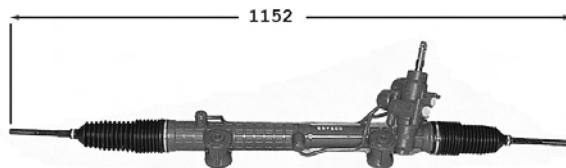

Classe E (210) 06/95-03/03

7006160

Direction assistée non paramétrique / Non parametric power steering

OE 2104602400

Pignon avec cannelures Raccord pression M14x150 Raccord retour M16x150