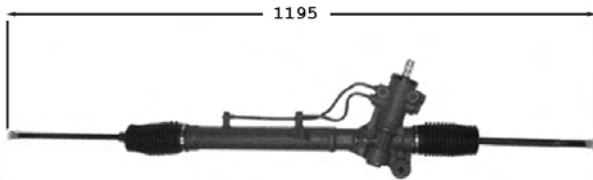

Rav4

7176057

Direction assistée / Power steering

OE 4425042080