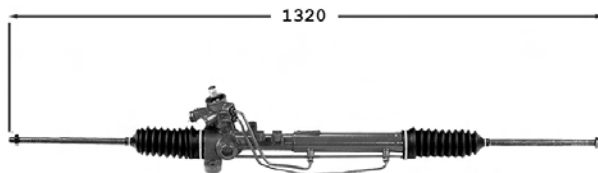

TT /all models   12/83-12/92

7006152   **Direction assistée / Power steering**   **OE 191422065**

Pignon avec 36 cannelures avec support Raccord pression M18x150 Raccord retour M16x150