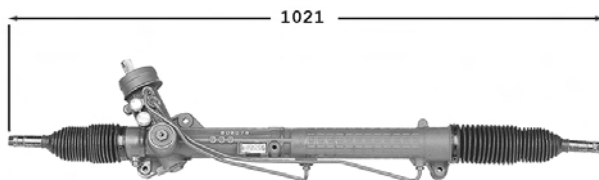

Passat V 96-05

7006141

Direction assistée / Power steering

OE 3B1422052MX

Raccord pression M14x150 Raccord retour M16x150

1.6i	10/96-10/00	BVM BVA	AHL
1.6i /SW / GPL	10/96-10/00	BVM BVA	ADP
1.6i	10/00-	Ch- 3B3425001	ALZ
1.8i	10/96-10/00	BVM BVA	ADR APT
1.8i Turbo	10/00-	BVM BVA Ch- 3B3425001	AWT
1.9 TDi 90hp 66kw /SW	10/96-10/00	BVM BVA	AVB
1.9 TDi 100hp 74kw	10/00-	Ch- 3B3425001	AVB
1.9 TDi 110hp 81kw	10/96-10/00	BVM BVA	
1.9 TDi 115hp 85kw	10/96-10/00		
1.9 TDi 130hp 95kw	10/00-	BVM BVA Ch- 3B3425001	AVF
1.9 TDi 130hp 95kw	10/00-	Ch- 3B3425001	AWX
2.0i	10/00-	Ch- 3B3425001	ALT
2.0i	10/00-	Ch- 3B3425001	AZM

7176037

Direction assistée / Power steering

OE 8D1422052CX

Pignon avec plats Raccord pression M14x150 Raccord retour M16x150