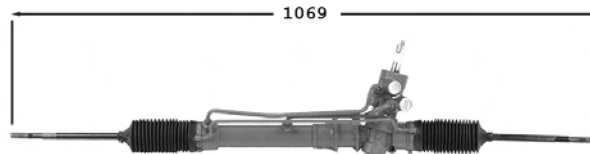

-ch V3023597

1.4 01/93-
1.7 D 01/93-

7176007

Direction assistée / Power steering

OE 900352

Pignon avec plats Raccord pression M18x150 Raccord retour M16x150