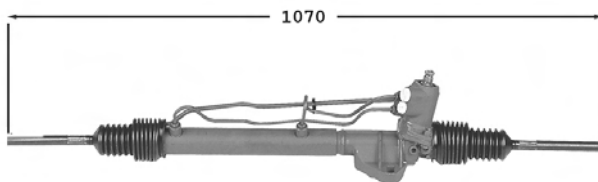

R30

7006108

Direction assistée / Power steering

OE 7701498858

Raccord pression M16x150 Raccord retour M18x150