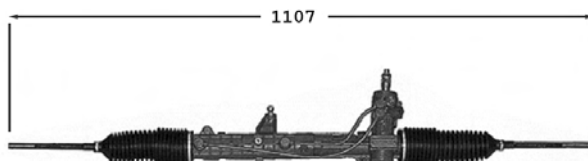

1.4i

09/95-98

2.0i 20v. Pack Sport

09/95-01