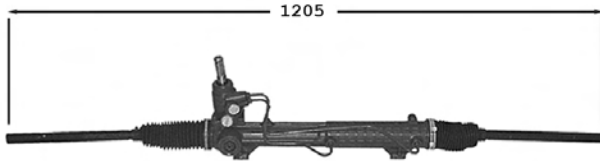

7170022

Direction assistée / Power steering

OE 4000HH

Assistance non variable Repère 60DHEN Pignon avec plats Raccord lisse