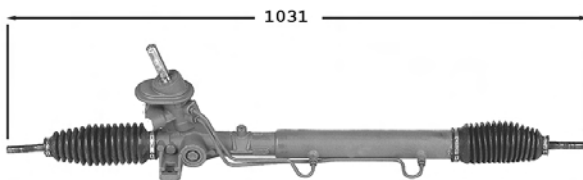

Sharan

7006151

Direction assistée / Power steering

OE 7M1422061DX

Pignon avec plats Raccord pression M18x150 Raccord retour M16x150