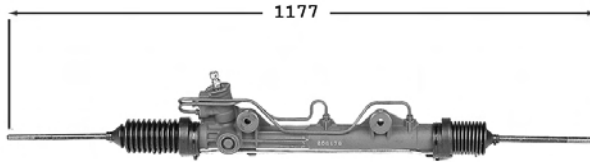

...Fiesta 89-95 FA/B/V

9006072

Protecteur de direction G/D / L/R Steering protector

OE 1012814

DA

1.3
1.4
1.6 XR2
1.8 D /TD
1.8i XR2

01/94-01/96

Fiesta 95-02 JB FA/B JA/V

7006070

Direction assistée / Power steering

OE 1469241

Raccord pression UNF 5/8-18 Raccord retour UNF 5/8-18