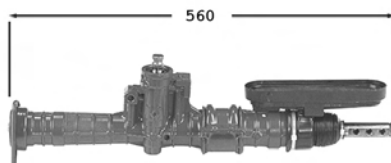

TT /all models Sauf 2.0 mot. J7R/J7T 10/90-
2.1TD Mot. transversal

TT /all models Sauf 2.0 Turbo 10/90-
2.1D mot. J8S Mot. transversal

7006111

Direction assistée / Power steering

OE 7701464089

Raccord pression M16x150 Raccord retour M18x150