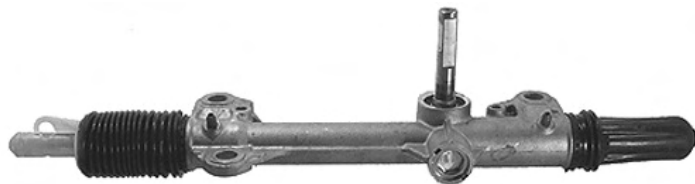

...106...

0004W84

Direction mécanique / Steering gear

OE 4000W8

Repère noir Course 80mm