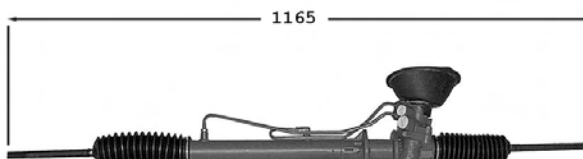

1.4i 16v.   LA0W
1.6i 16v.   LA04
1.9 D   LA0U
1.9 DTi   -18/09/98   LA0N
1.9 DTi   LA08

7006133   **Direction assistée / Power steering**   **OE 7701352455**

Raccord pression M16x150 Raccord retour M18x150