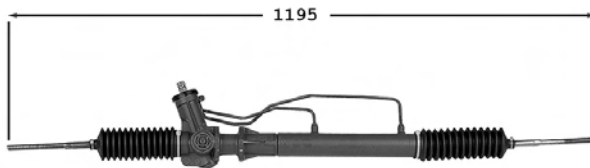

Primera

7006052

Direction assistée / Power steering

OE 4900183J10

Raccord pression M14x150 Raccord retour M16x150

2.0i /16v.	10/90-12/95	P10

7176003

Direction assistée / Power steering

OE 490012F901

Raccord pression M14x150 Raccord retour M16x150