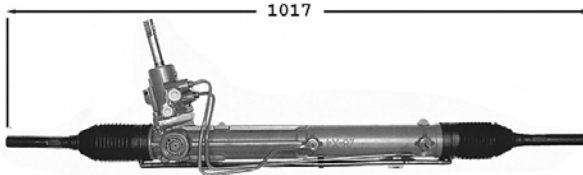

1.8i 16v. /Break	09/04-06/08	EW7A
2.0i 16v. /Break	09/04-06/08	EW10A
2.0 HDi /FAP /Break	09/04-06/08	DW10BTED4

7006039 **Direction assistée / Power steering** **OE 4000NC**
Assistance variable Repères 60DHGZ 60DHL Pignon avec plats Raccord lisse