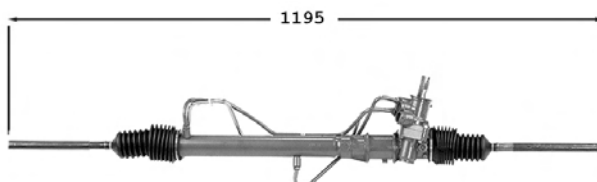

TT /all models Mot. transversal -09/90

7006110

Direction assistée / Power steering

OE Part/oe 7701466547

Pignon avec plats Raccord pression M16x150 Raccord retour M18x150