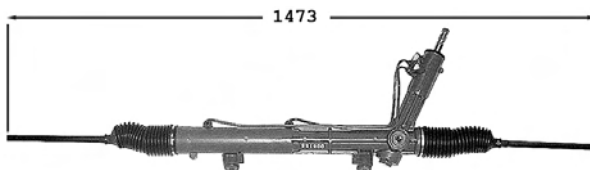

Transit

7006062

Direction assistée / Power steering

OE 1044673

Pignon avec cannelures Raccord lisse