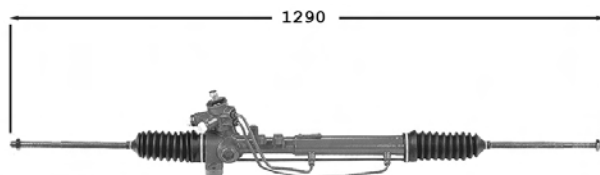

...Jetta

7006150

Direction assistée / Power steering

OE 191422055

Pignon avec 36 cannelures avec support Raccord pression M18x150 Raccord retour M16x150