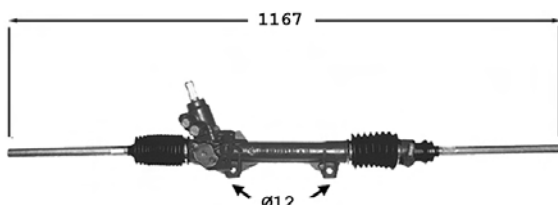

1.1	12/00-10/02	TU1JP
1.4i	12/00-10/02	TU3JP
1.9 D	12/00-10/02	DW8/B
1.1i	11/02-05/08	TU1JP
1.4i	11/02-05/08	TU3A/JP
1.9 D	11/02-05/08	DW8B

7006023

Direction assistée / Power steering

OE 4000KK

Repères 60DHJL 60DHXG Pignon avec plats Raccord lisse