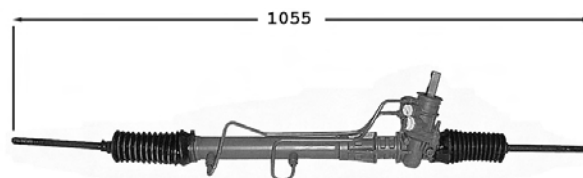

...Clio II 03/98-...

7006172

Direction assistée / Power steering

OE 8200917748

Pignon avec plats Raccord pression M16x150 Raccord retour M18x150

1.2		15/12/99-	BB0A/0F/10/1K CB0A/0F/10/1K SB10
1.2	Jante tôle	15/12/99-	SB0A
1.2i 16v.			BB19/27/2V CB19/2V
1.2i 16v.	Equipements E2 E3	-06/01	C/BB 05/0W
1.2i 16v.	Equipement E2	-06/01	C/BB11
1.4	Equipements E2 E3		C/BB0B
1.4			C/BB17
1.4i 16v.	Equipements E2 E3 E5	15/12/99-	BB0L CB0L
1.4i 16v.	Equipements E2 E3 E5	-06/01	BB0P CB0P
1.5 DCi			C/B/SB07 CB1W BB24
1.6i 16v.		-15/12/99	BB2K CB0H
1.9 DTi	Equipements E2 E3		C/BB0V

7006173

Direction assistée / Power steering

OE 7700435644

Pignon avec plats Raccord pression M16x150 Raccord retour M18x150

1.4		-15/12/99	C/BB0C BB0S
1.4	Sauf équip. ES2 avec ABS avec jantes tôles	-15/12/99	CB0S
1.6		-15/12/99	BB00
1.6	Equipements E2 E3 E5	-15/12/99	BB0D CB0D
1.9 D /Comm.		-15/12/99	BB02 SB0R C/B/SB0E/0J
1.9 DTi	Equipements E1 E2 E3	-15/12/99	C/BB0U
1.9 DTi Comm.		-15/12/99	SB0U

7006124

Direction assistée / Power steering

OE 7711134512

Pignon avec plats Raccord pression M16x150 Raccord retour M18x150

1.4i 16v.	Equipement ES2	-15/12/99	BB0L/0P CB0L/0P/1L
1.6i 16v.		-15/12/99	BB01/0H/0T/1J/26/3E/3G/3H
2.0i 16v.		-15/12/99	CB01/0T/26/3E/3G/3H
			CB0M/15/1C/1S

7006129

Direction assistée / Power steering

OE 8200276161

Pignon avec plats Raccord pression M16x150 Raccord retour M18x150

2.0i 16v.	CB1G/1N/1T/2P/20/21/22
	CB20/21/22/2P

7174009

Direction assistée / Power steering

OE 7711134508

Pignon avec plats Raccord pression M16x150 Raccord retour M18x150