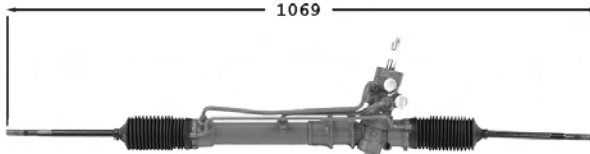

...Combo

7006071

Direction assistée / Power steering

OE 900294

Pignon avec plats Raccord pression M16x150 Raccord retour M18x150