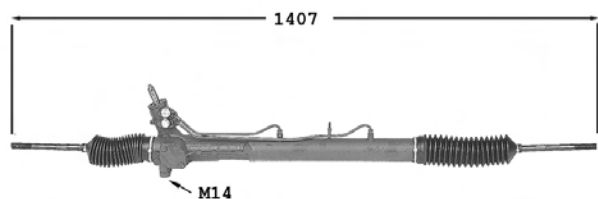

Ch- 15687005 Sauf 4WD

1.9 D/ TD	-01/02	XUD9/TE
2.0	-01/02	XU10J2/2C
2.0 HDi	-01/02	DW10TD
2.5 D/ TD	-01/02	DJ5/T
2.5 TDi	-01/02	5 DJ5TED
2.8 TD	-01/02	8140.43
2.8 HDi	-01/02	8140.43S/ 63