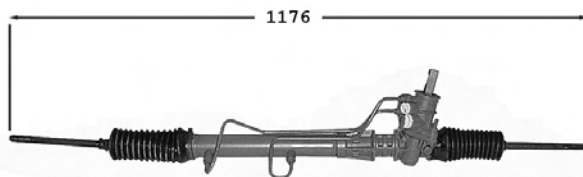

...Clio II 03/98-...

7006172

Direction assistée / Power steering

OE 8200917748

Pignon avec plats Raccord pression M16x150 Raccord retour M18x150

1.2		15/12/99-	BB0A/0F/10/1K CB0A/0F/10/1K SB10
1.2	Jante tôle	15/12/99-	SB0A
1.2i 16v.			BB19/27/2V CB19/2V
1.2i 16v.	Equipements E2 E3	-06/01	C/BB 05/0W
1.2i 16v.	Equipement E2	-06/01	C/BB11
1.4	Equipements E2 E3		C/BB0B
1.4			C/BB17
1.4i 16v.	Equipements E2 E3 E5	15/12/99-	BB0L CB0L
1.4i 16v.	Equipements E2 E3 E5	-06/01	BB0P CB0P
1.5 DCi			C/B/SB07 CB1W BB24
1.6i 16v.		-15/12/99	BB2K CB0H
1.9 DTi	Equipements E2 E3		C/BB0V

7006173

Direction assistée / Power steering

OE 7700435644

Pignon avec plats Raccord pression M16x150 Raccord retour M18x150