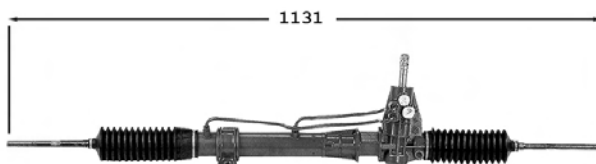

Thema

7006054

Direction assistée / Power steering

OE 82452738

Raccord pression M14x150 Raccord retour M12x150