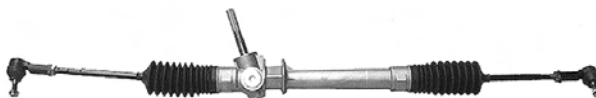

TT /all models 09/82-12/93

9006070B en boîte / in box

9006710

Protecteur de direction G/D/ L/R Steering protector

OE 902827

DNA	
1.0	-03/93
1.2	-03/93
1.3	-03/93
1.4	-03/93
1.5 D /TD	-03/93
1.6	-03/93