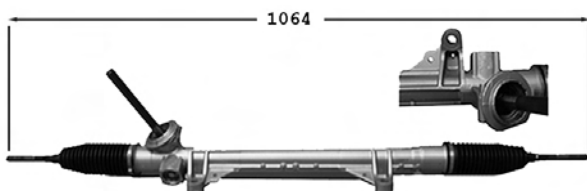

OE 7711368390

Pignon avec plats

1.4i 16v.
1.5 DCi
1.6i 16v.
1.9 DCi
2.0i 16v.
2.0 DCi

7174030

NEW

Direction mécanique / Steering gear

OE 7711368394

Pignon avec plats