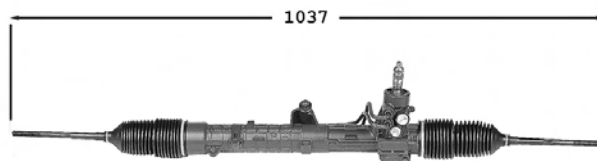

Course 134mm Pignon avec cannelures Raccord pression M14x150 Raccord retour M12x150

TT /all models Essence D TD	01/94-04/97
1.2 SPi	05/97-12/99
1.7 TD sans clim.	05/97-12/99

7176014**Direction assistée / Power steering****OE 46480618**