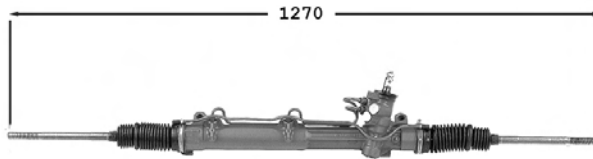

B-Max

2750004   **Protecteur de direction G/D / L/R Steering protector**   **OE Part/oe 1545456**

1.0 Turbo	08/08/12-
1.4i	08/08/12-
1.5 TDCi	08/08/12-
1.6	08/08/12-
1.6 TDCi	08/08/12-

Cougar

7006064   **Direction assistée / Power steering**   **OE 7294407**

Pignon avec plats Raccord pression UNF 5/8-18 Raccord retour 5/8-18

TT /all models   05/99-
sauf 2.5V6 Jante 14 pouces

9006074   **Protecteur de direction G/D / L/R Steering protector**   **OE 3904122**

2.0i	10/98-15/09/00
2.5 V6	10/98-15/09/00

9006740   **Protecteur de direction G/D / L/R Steering protector**   **OE 4775683**

2.0i	15/09/00-07/01
2.5 V6	15/09/00-07/01