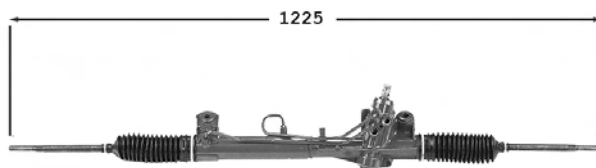

TT /all models 09/90-12/94

9006042B

en boîte / in box

7006065

Direction assistée / Power steering

OE 5026739

Pignon avec cannelures Raccord lisse