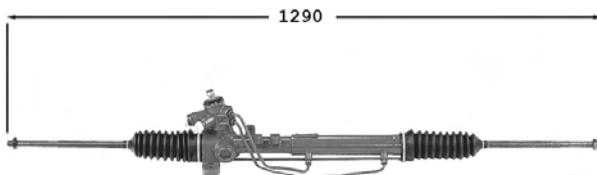

TT /all models 02/91-

7006150

Direction assistée / Power steering

OE 191422055

Pignon avec 36 cannelures avec support Raccord pression M18x150 Raccord retour M16x150