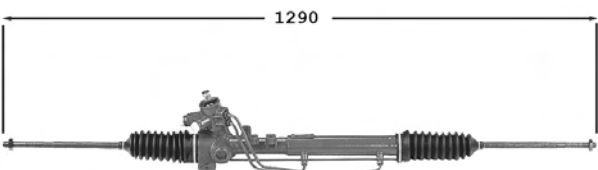

TT /all models 01/94-12/98

7006150

Direction assistée / Power steering

OE 191422055

Pignon avec 36 cannelures avec support Raccord pression M18x150 Raccord retour M16x150