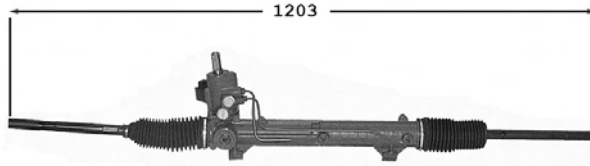

7006020

Direction assistée / Power steering

OE 4000HW

Assistance variable Repère 60DHCD Pignon avec plats Raccord pression M14x150 Raccord retour M16x150