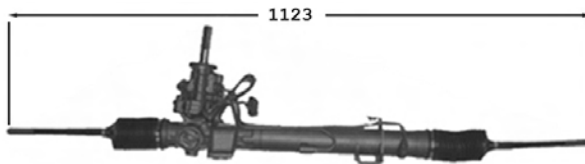

...Espace JK

7174022

Direction assistée / Power steering

OE 7711368636

Assistance variable Pignon avec plats Raccord pression M16x150 Raccord retour M18x150

2.0i 16v. Turbo /Long	03/06-22/02/07	JK0A/1D
2.0 DCi /FAP /Long	03/06-22/02/07	JK01/03/04
2.0 DCi /FAP /Long	-22/02/07	JK1C
2.2 DCi /FAP /Long	03/06-	JK0H
2.2 DCi /FAP /Long	03/06-22/02/07	JK07
3.0 DCi /Long	03/06-22/02/07	JK0E/0J/0Y
3.5i V6 24v. /Grand Espace	03/06-22/02/07	JK00/0P
3.5i V6 24v. /Grand Espace	03/06-	JK0F