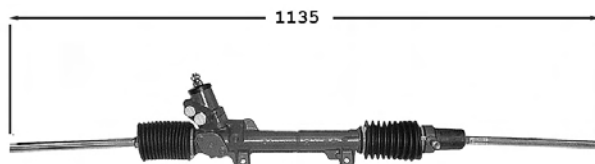

1.9 GTi Déфлекteur blanc 01/89-
XU9JA XU9J1

7006097

Direction assistée / Power steering

OE 400069

Sortie raccord à gauche Raccord pression M14x150 Raccord retour M16x150