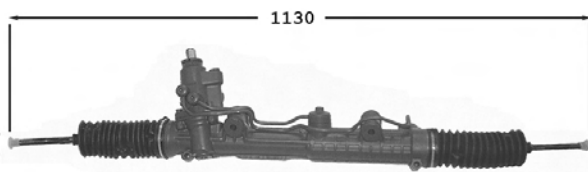

BVM

Classe CLK Coupé (209) 06/02-

7006159
Direction assistée paramétrique / Parametric power steering
OE 2034601300

Raccord pression M16x150 Raccord retour M18x150

-ch F123374	
1.8i 200 Komp.	
2.2 CDi	04/05-
2.6i 240	
2.7 CDi 270	
3.0i 280	04/05-
3.0 CDi 320	04/05-
3.2i 320 4WD	
3.5i 350	04/05-
5.0i 500	
5.5i 600	09/06-