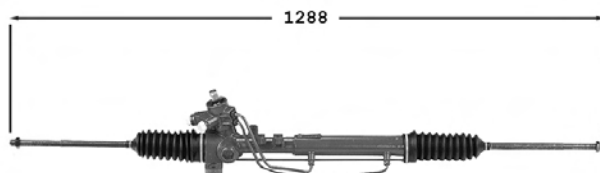

Polo -05/09...

7006147

Direction assistée / Power steering

OE 6N1422061CX

Pignon avec cannelures Raccord pression M14x150 Raccord retour M16x150

1.2i 12v.	-07/07	Ch-9N-3D150675	
1.3i 3/5ptes	01/94-12/99		ADX
1.4 3/5ptes	01/94-12/99		AEX APQ
1.4 3/5ptes	11/99-12/01	BVM BVA	AKK AUD
1.4 3/5ptes	11/99-12/01		AKP
1.4i 16v. 3/5ptes	01/94-12/99		AFH
1.6 3/5ptes	01/94-12/99	BVM BVA	
1.9 SDi 3/5ptes	07/96-12/01		AGD ASX
1.9 D 3/5ptes	01/94-12/99		AEF

7006138

Direction assistée / Power steering

OE 6K1422061C

Pignon avec 22 cannelures avec support Raccord pression M18x150 Raccord retour M16x150

1.4 Flight /Variant	01/96-12/01
1.6 Flight /Variant	01/96-12/01
1.9 SDi Flight /Variant	01/96-12/01

7006153

Direction assistée / Power steering

OE 6N1422061EX

Pignon avec 18 cannelures Raccord pression M14x150 Raccord retour M16x150

1.4i 16v.	11/99-12/01	AFK AHW AUA AUB
1.4 TDi	11/99-12/01	AMF
1.6 GTi 16v.	11/99-12/01	ARC AVY

7006155

Direction assistée / Power steering

OE 6Q1423061MX

Avec servotronic Pignon avec cannelures Raccord pression M14x150 Raccord retour M16x150

-ch 9N3D150674 -ch 9N3Y201497

1.2 55hp 40kw 3/5ptes	04/02-	AWY BMD
1.2i 12v. 65hp 48kw 3/5ptes	01/02-	AZQ BME
1.2i 12v. Dune 65hp 48kw	05/04-	AZQ
1.4i 16v. 75hp 55kw 3/5ptes	01/02-	BBY
1.4i 16v. 100hp 74kw 3/5ptes	01/02-	BBZ
1.4 FSi 3/5ptes	03/02-	AXU
1.4 TDi 75hp 55kw 3/5ptes	01/02-	AMF BAY
1.4 TDi Dune 75hp 55kw	05/04-	BAY
1.9 SDi 65hp 47kw 3/5ptes	01/02-	ASY
1.9 TDi 100hp 74kw 3/5ptes	01/02-	ATD AXR
1.9 TDi 130hp 96kw 3/5ptes	01/04-	ASZ BLT
1.9 TDi Dune 100hp 74kw	05/04-	ATD AXR

9006083

Protecteur de direction G/D / L/R Steering protector

OE 6N0419831

DNA		
1.3i	10/94-	ADX
1.4	10/95-	AEX ANX APQ
1.6	10/94-	AEA
1.9 D	10/94-	AEF