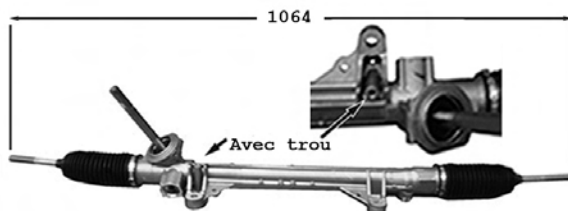

Direction mécanique / Steering gear

OE 7711368394

Pignon avec plats

1.4i 16v.
1.5 DCi
1.6i 16v.
1.9 DCi
2.0i 16v.
2.0 DCi

2754002

Protecteur de direction G/D / L/R Steering protector

OE Part/oe 7701474448

1.4i 16v.
1.5 DCi /FAP
1.6i 16v. /ETH
1.9 DCi /FAP
2.0i 16v.
2.0 DCi