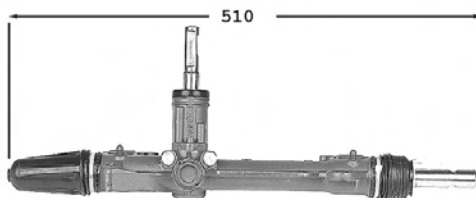

TT /all models		-04/96
1.6 Rallye / XS		05/96-

7006037

Direction assistée / Power steering

OE Part/oe 4000V0

Pignon avec plats Raccord pression M14x150 Raccord retour M16x150