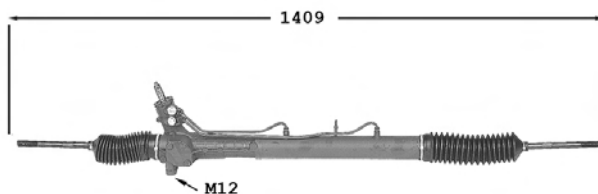

-ch 15687004 Sauf 4WD

1.9 D /TD	02/94-	XUD9/TE
2.0	02/94-	XU10J2/2C
2.0 HDi	02/94-	DW10TD
2.5 D /TD	02/94-	DJ5 /T
2.5 TDi	02/94-	DJ5TED
2.8 TD	02/94-	8140.43
2.8 HDi	02/94-	8140.43S/ 63

7006102

Direction assistée / Power steering

OE 4000EC

Raccord pression M14x150 Raccord retour M16x150