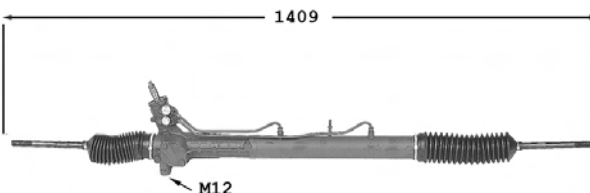

Ducato 94-01

0004E54

Direction mécanique / Steering gear

OE 71718438

TT /all models

0004E54B

en boîte / in box

7006089

Direction assistée / Power steering

OE 1310352080

Raccord pression M14x150 Raccord retour M16x150