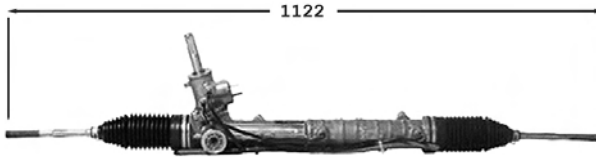

...307 CC

0664574 **Protecteur de direction G/D / L/R Steering protector** OE Part/oe 406673

1.6i 16v.		TU5JP4
2.0i 16v.		EW10A
2.0i 16v.	-27/03/05	EW10J4
2.0i 16v.	03/03-06/08	EW10J4S
2.0 HDi FAP		DW10BTED4

308 -09/13

7170031 **Direction assistée / Power steering** OE Part/oe 4001L1

NEW

Repères 60DHYY 60DHRN 60DHYL Pignon avec plats Raccord lisse