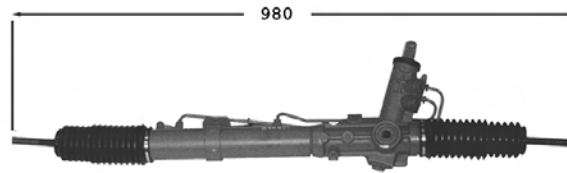

...Série 3 E46

7176040

Direction assistée / Power steering

OE 32136757651

Raccord pression M14x150 Raccord retour M16x150