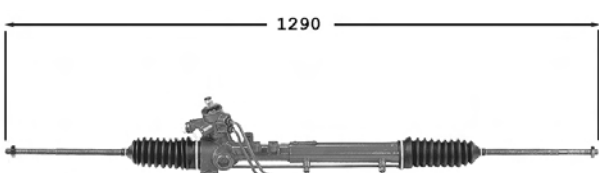

TT /all models

7006150 **Direction assistée / Power steering** **OE 191422055**
Pignon avec 36 cannelures avec support Raccord pression M18x150 Raccord retour M16x150