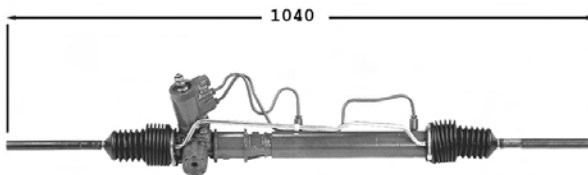

TT /all models

R12

4006007 **Direction mécanique / Steering gear** OE 7700556737

TT /all models

R18

7006104 **Direction assistée / Power steering** OE 7701351087
Boîtier fonte Raccord pression M16x150 Raccord retour M18x150