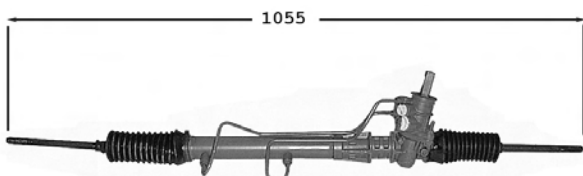

Kangoo I -02/03 VU...

7006124 **Direction assistée / Power steering** **OE 7711134512**

Pignon avec plats Raccord pression M16x150 Raccord retour M18x150

TT /all models sauf 4WD
Essieu renforcé 01/98-

7006129 **Direction assistée / Power steering** **OE 8200276161**