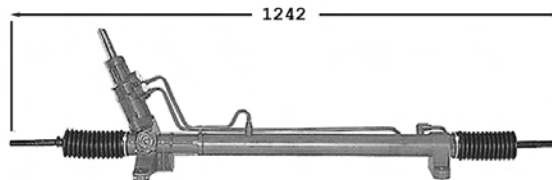

Movano

7006130

Direction assistée / Power steering

OE 4418476

Pignon avec plats Raccord pression M16x150 Raccord retour M18x150

1.9 DTi	-11/03	F9Q770 /772
2.2 DTi	-11/03	G9T720 /722
2.5 D	-11/03	S8U770/2
2.5 CDTi	-11/03	G9U720
2.8 DTi	-11/03	S9W700/2

4006224

Protecteur de direction G/D/ L/R Steering protector

OE 4501260

1.9 DTi	08/00-07/02
2.2 DTi	08/00-02/07
2.5 D	07/98-10/01
2.5 CDTi	10/01-04/10
2.8 DTi	01/99-10/01
3.0 CDTi	11/03-02/07

2754003

Protecteur de direction G/D/ L/R Steering protector

OE 4420703

2.3 CDTi 04/10- M9T