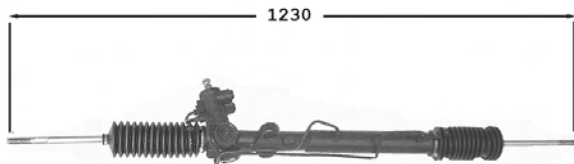

25 45

7006043

Direction assistée / Power steering

OE QAB102971

Raccord pression M14x150 Raccord retour M16x150

1.4i 16v. 25
1.6i 16v. 25
1.8i 16v. 25

75

7006044