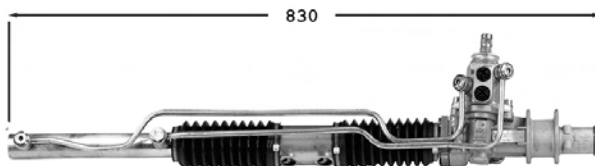

TT /all models   09/91-12/98

Dir. moderne

7006072   **Direction assistée / Power steering**   **OE 900336**

2 soufflets séparés Pignon avec cannelures Raccord pression M14x150 Raccord retour M16x150