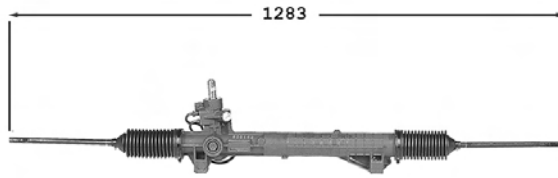

Expert VU

7006093

Direction assistée / Power steering

OE 400126

Pignon avec plats Raccord pression M16x150 Raccord retour M18x150

1.6i	-02/01/00	1580 SPi
1.8i	-02/01/00	XU7JP
1.9 D	-02/01/00	DW8 XUD9
1.9 TD	-02/01/00	XUD9TE

0664414

Protecteur de direction G/D / L/R Steering protector

OE 406641

TT /all models -12/06