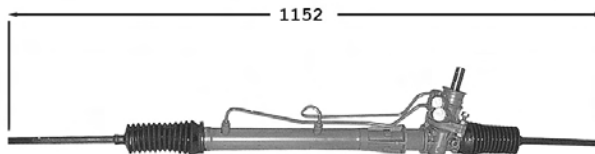

...Megane I Cabriolet

4006214   **Protecteur de direction D / Right Steering protector**   **OE 7701469486**

Conduite à G DA TRW
2.0i 16v.   EA0H
2.0 IDE 16v.   EA03

4006222   **Protecteur de direction D / Right Steering protector**   **OE 7701469487**

Conduite à D DA TRW
2.0i 16v.   EA0H
2.0 IDE 16v.   EA03

Megane I Classic...

7006132   **Direction assistée / Power steering**   **OE 7701471301**

Raccord pression M16x150 Raccord retour M18x150