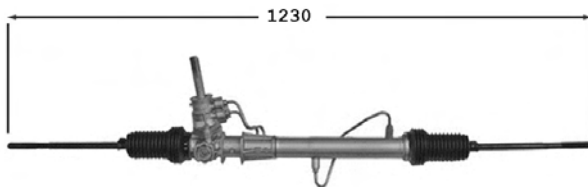

Sauf tout chemin

1.2 FC01/F FC1A/H
1.2i 16v. FC05/T/W FC1D/K/P
1.5 DCi FC07/8/9 FC1R/S
1.6i 16v. 2WD FC0L/P/S FC1B/N
1.9 DCi 2WD FC0V

7174023

Direction assistée / Power steering

OE 7711135042

Raccord lisse