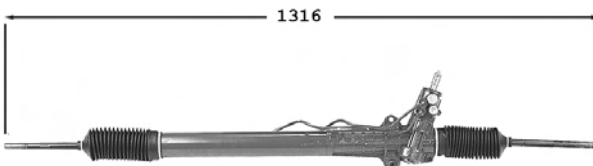

Pignon avec cannelures Raccord pression M14x150 Raccord retour M16x150

TT /all models

Ducato 94-01
0004E54
Direction mécanique / Steering gear
OE 71718438

TT /all models

0004E54B

en boîte / in box

7006089
Direction assistée / Power steering
OE 1310352080