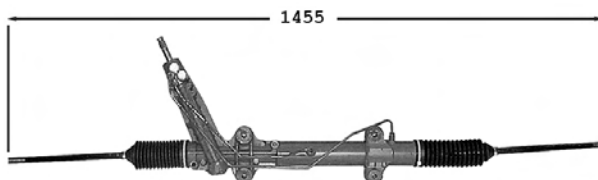

...Caddy

9006084

Protecteur de direction G/D / L/R Steering protector

OE 1H0422831B

1.4	01/96-
1.6	01/96-
1.7 SDi	01/96-
1.9 SDi	01/96-01/04
1.9 TDi	01/96-

LT II III 96-

7006050

Direction assistée / Power steering

OE -

Pignon avec cannelures Raccord pression M14x150 Raccord retour M16x150