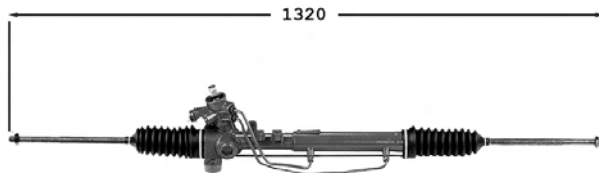

7006152 **Direction assistée / Power steering** **OE 191422065**
 Pignon avec 36 cannelures avec support Raccord pression M18x150 Raccord retour M16x150

TT /all models

7006143 **Direction assistée / Power steering** **OE 191422061MX**
 Sans support Pignon avec 36 cannelures Raccord pression M18x150 Raccord retour M16x150