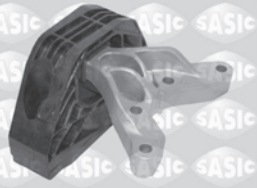

2700133

Support moteur D

Right engine mounting

OE 9800895480

PEUGEOT 308 II 09/13-10/21

1.2i 12v. EB2

2700154

Support moteur D

Right engine mounting

OE 9824324880

CITROEN C4 III 09/20-

1.2i 12v. Turbo FAP Conduite à G / Left hand drive **EB2ADT/D/S**

CITROEN C4 X

1.2i 12v. Turbo FAP Conduite à G / Left hand drive **EB2ADTD EB2ADTS/SI/SM**

DS AUTOMOBILES DS3 II /Crossback

1.2i 12v. Turbo FAP Conduite à G / Left hand drive **EB2ADT/D**

OPEL Corsa F

1.2i 12v. Turbo FAP **EB2ADT/D/S**

OPEL Mokka II

1.2i 12v. Turbo FAP **EB2ADT/D/S**

PEUGEOT 2008 II 01/20-

1.2i 12v. Turbo FAP Conduite à G / Left hand drive **EB2ADT/D/MD/S**

PEUGEOT 208 II 10/19-

1.2i 12v. Turbo FAP **EB2ADT/D/MD/S**

2704130

Support moteur D

Right engine mounting

OE 113755975R

DACIA Dokker

1.2i Turbo

DACIA Duster I HS PS

1.2i 16v. Turbo /4WD

DACIA Duster II HM

1.2i 16v. Turbo /4WD **H5F**

DACIA Lodgy

1.2i 16v. Turbo **H5F**

RENAULT Captur I (J5)

1.2i 16v. Turbo **H5F**

RENAULT Clio IV 09/12-

1.2i 16v. Turbo **H5F**