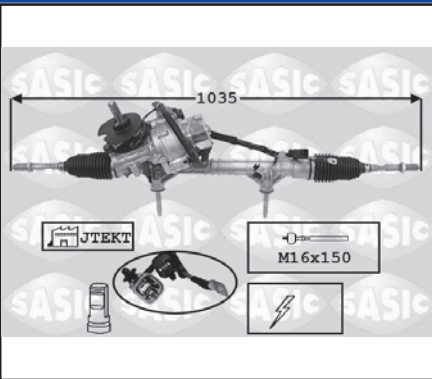

7170065

OE 1627690980

Avec bielles Sans rotule   **Electrique Pignon avec plats**
With rods Without tie rod end   *Electric Pinion with flats*

Conduite à G / Left hand drive

PEUGEOT 208 I -09/19

1.2i 12v.
1.2i 12v. Turbo

EB2 EB2A EB2F/A
EB2ADT EB2DT /M

1.4 HDi FAP
1.4i 16v. /GPL

DV4C
EP3C

1.6 HDi /FAP
1.6 HDi FAP

DV6DTE M DV6ETED M
DV6FC/FD/FE DV6C DV6DTE

1.6i 16v.

EC5F EP6C