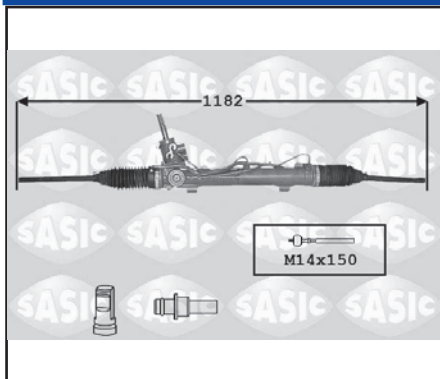

Avec bielles Sans rotule - With rods Without tie rod end

Electro-hydraulique Repères 60DHKZ 60DHUP Pignon avec plats Raccord lisse  
Electro hydraulic Marks 60DHKZ 60DHUP Pinion with flats smooth connection