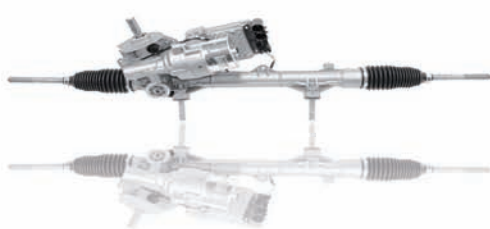

DIRECTIONS & SOUFFLETS - STEERINGS & STEERING PROTECTORS

DIRECTIONS ASSISTÉES - POWER STEERINGS

7170005

OE Part/oe 9677198580