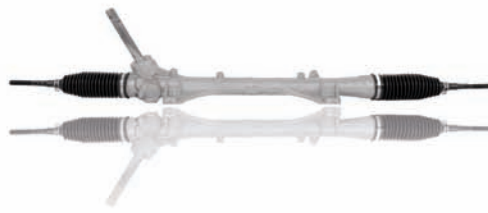

DIRECTIONS & SOUFFLETS - STEERINGS & STEERING PROTECTORS

DIRECTIONS ASSISTÉES - POWER STEERINGS

7170005

OE Part/oe 9677198580