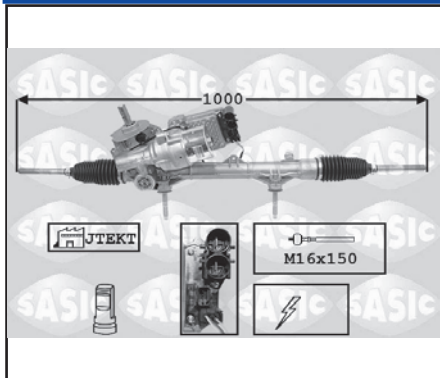

1.4i

TU3A/E5

1.6i 16v.

TU5JP4

**7170062**

OE 1627685080

Avec bielles Sans rotule Electrique Pignon avec plats  
With rods Without tie rod end Electric Pinion with flats

Conduite à G / Left hand drive