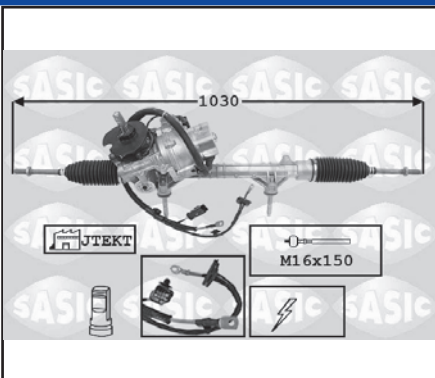

Avec bielles Sans rotule   **Electrique Pignon avec plats**
With rods Without tie rod end   *Electric Pinion with flats*

Conduite à G / Left hand drive   **Puissance 68 Ampères / Power 68 Amps**

PEUGEOT 208 I -09/19

1.6i 16v. Turbo

EP6CDTX EP6FDTX

7170068

OE 1627689980