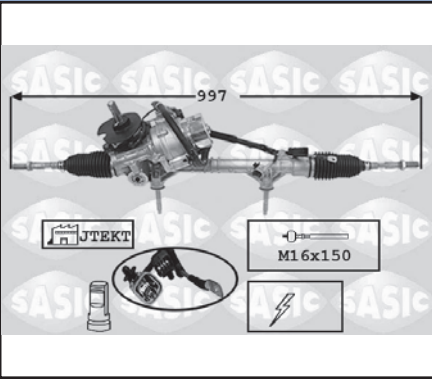

7170063

OE 1627696780

Avec bielles Sans rotule   **Electrique Pignon avec plats**
With rods Without tie rod end   *Electric Pinion with flats*

Conduite à G / Left hand drive

DS AUTOMOBILES DS3

1.2i 12v. Turbo /FAP /Cab.

01/06/15- EB2ADT EB2DT

7170064

OE 163755780

Avec bielles Sans rotule   **Electrique Pignon avec plats**
With rods Without tie rod end   *Electric Pinion with flats*

Conduite à G / Left hand drive

DS AUTOMOBILES DS3

1.6i 16v. Turbo /Cab.

01/06/15- EP6FDTX